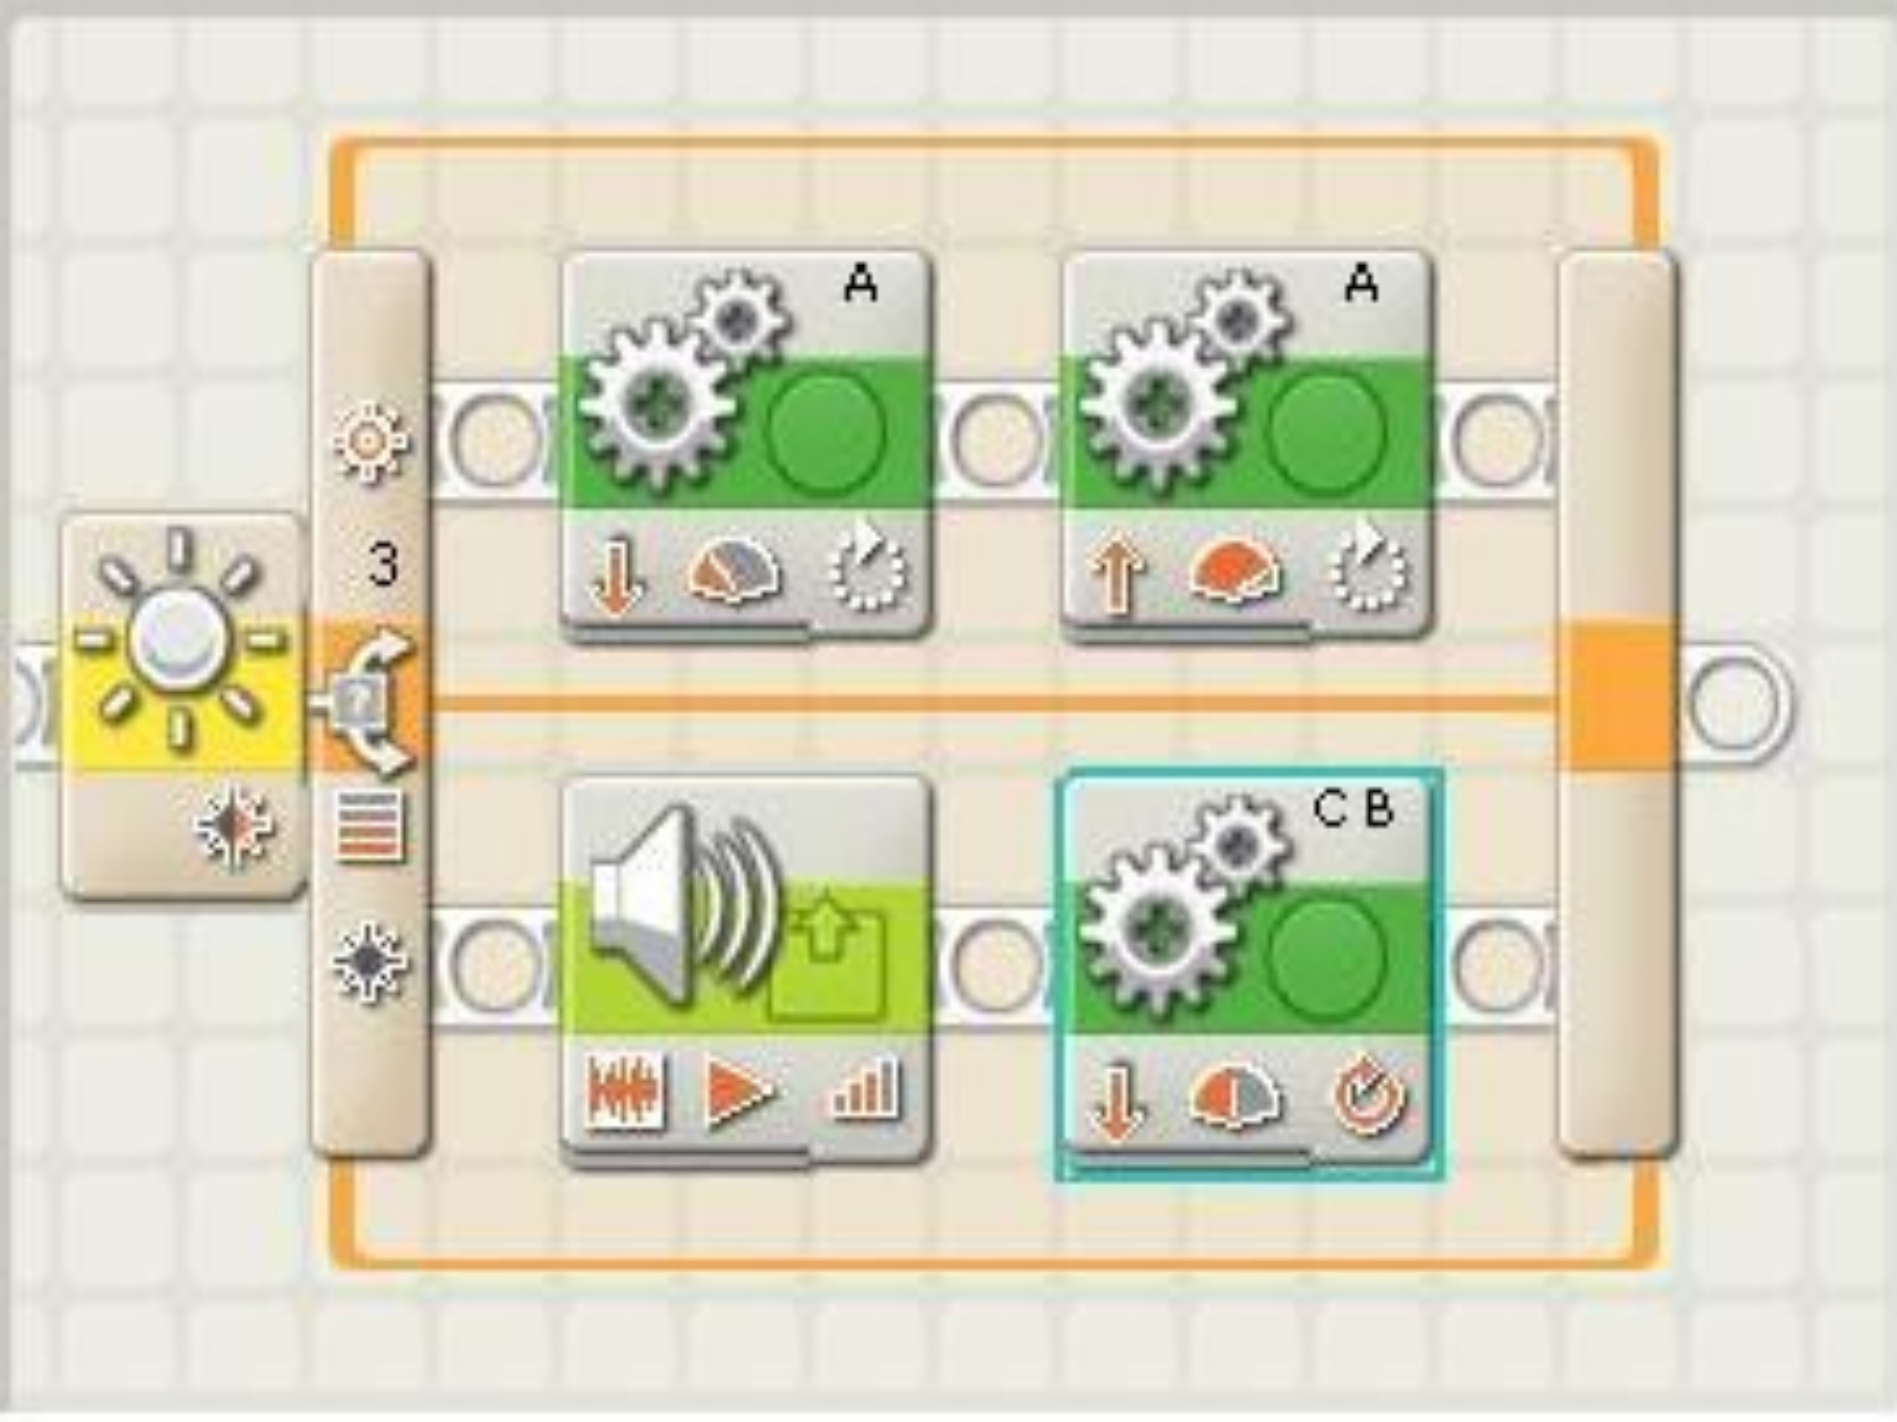

! Fanfare

! Hydraulic 02

! Hydraulic 03

! Motor Run

Wait:

Wait for Completion

## Move

Port:  A  B  C

Direction:  ↑  ↓  ←

Steering:

Power:  A horizontal slider control for power, with a central knob and arrowheads at both ends.

Duration:  Rotations

Next Action:  Brake  Coast

**Нанороботы** — это гипотетические устройства размером в единицы и десятки нанометров, которые могут самостоятельно манипулировать отдельными атомами.