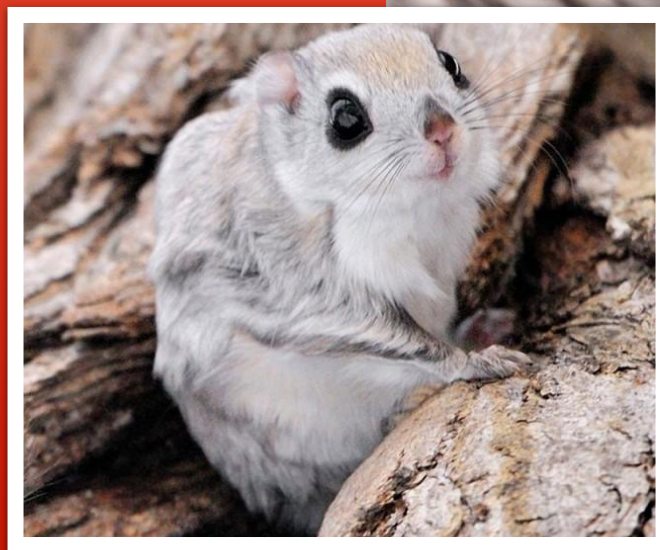

КРАСНАЯ КНИГА ЛЕНИНГРАДСКОЙ ОБЛАСТИ

Подготовил
воспитатель
Отто А. В.

Красная книга – это список и описание редких и находящихся под угрозой исчезновения животных, растений и грибов.

Список зверей, подлежащих охране на территории Ленинградской области

- ❖ Барсук
- ❖ Белка-летяга
- ❖ Заяц русак
- ❖ Косуля
- ❖ Ласка
- ❖ Олень благородный
- ❖ Росомаха

Белка-летяга

У белки-летяги по бокам туловища, между передними и задними лапками, есть складки из кожи, покрытые мехом. И когда она прыгает с дерева на дерево, они расправляются.

Список птиц, подлежащих охране на территории Ленинградской области

- ❖ Аист черный
- ❖ Беркут
- ❖ Болотная сова
- ❖ Выпь
- ❖ Глухарь
- ❖ Рябчик
- ❖ Сапсан
- ❖ Тетерев
- ❖ Филин

Филин

Филины живут в лесах, горах, степях. Они питаются грызунами – могут ловить мелких мышей, песчанок, тушканчиков, землероек, белок, зайцев и даже ежей.

Калина достигает высотой до 4-5 метров. Калина издавна используется в народной медицине. Ее применяют как кровоостанавливающее, противовоспалительное, успокаивающее средство. Из ягод варят варенье, компоты, желе.