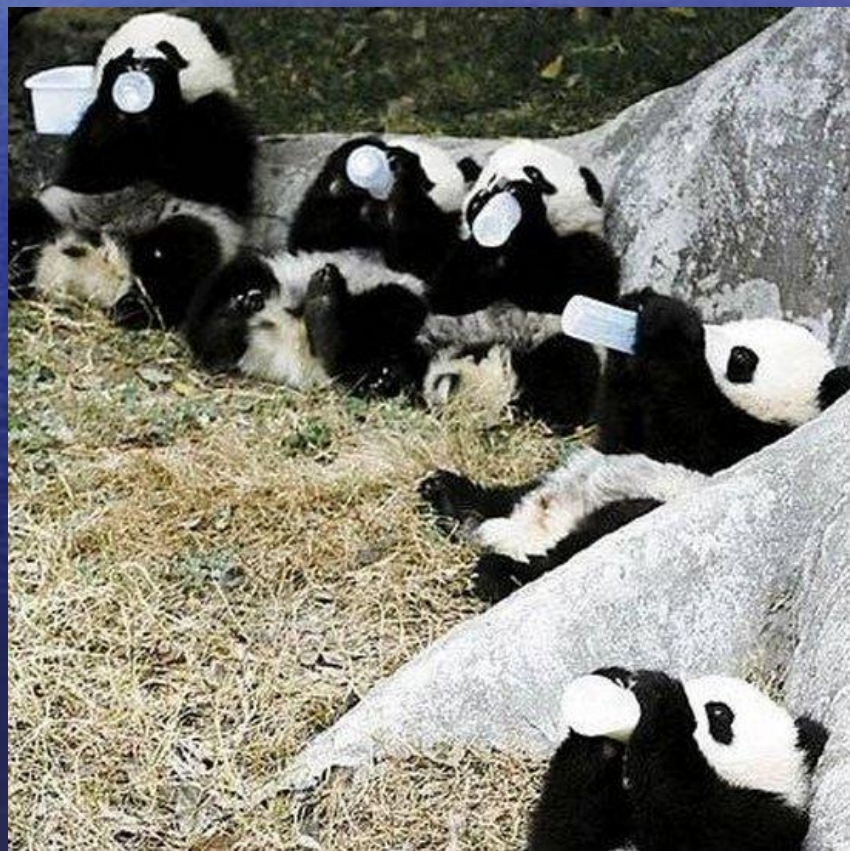

# Панда

- Большая панда - одно из самых известных, но и самых редких животных на планете.

Широкую известность и любовь снискала панде ее обаятельная и легко узнаваемая внешность. Этот коренастый увалень телосложением и внешним видом похож на медведя. Основной цвет его мохнатой шубы белый, но лапы, грудь, плечи и уши - черные. Такие же черные пятна скрывают маленькие, почти кошачьи глазки с вертикальными прорезями зрачков

# Семья