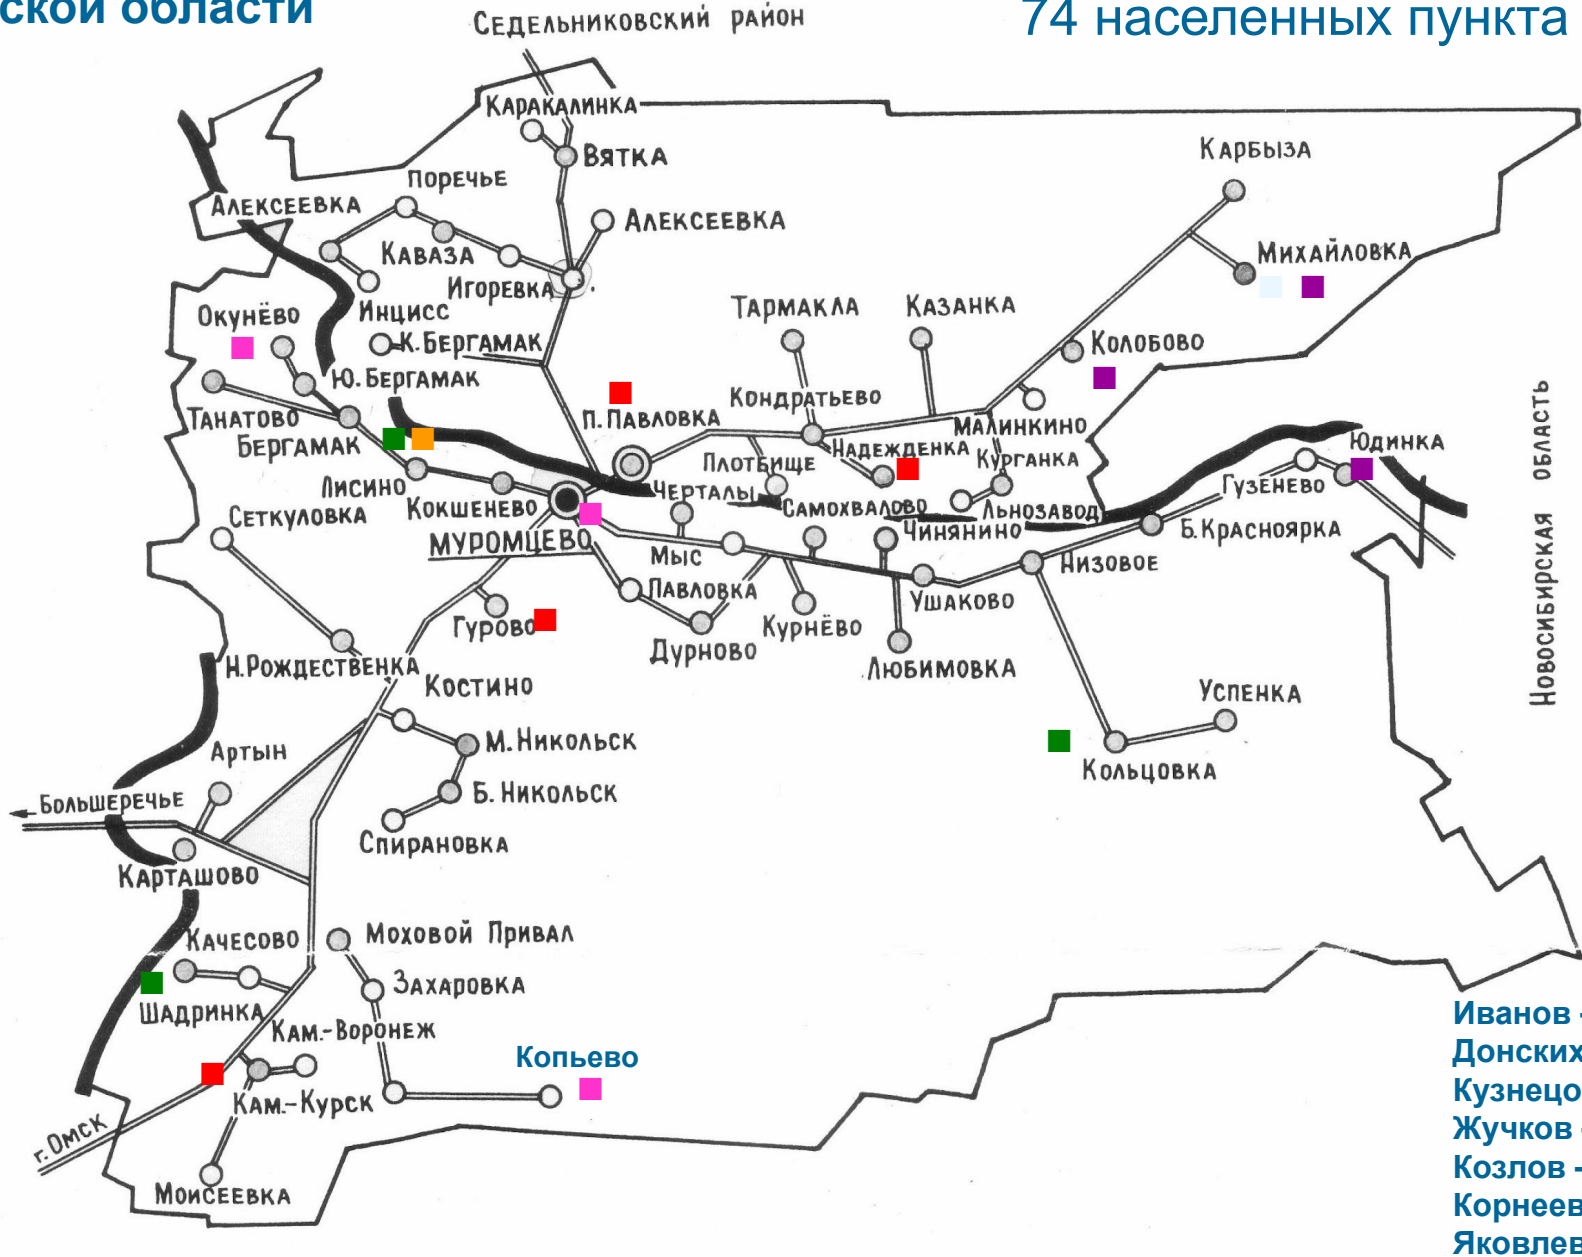

Муромцевский район Омской области

Всего – 356 фамилий,
74 населенных пункта