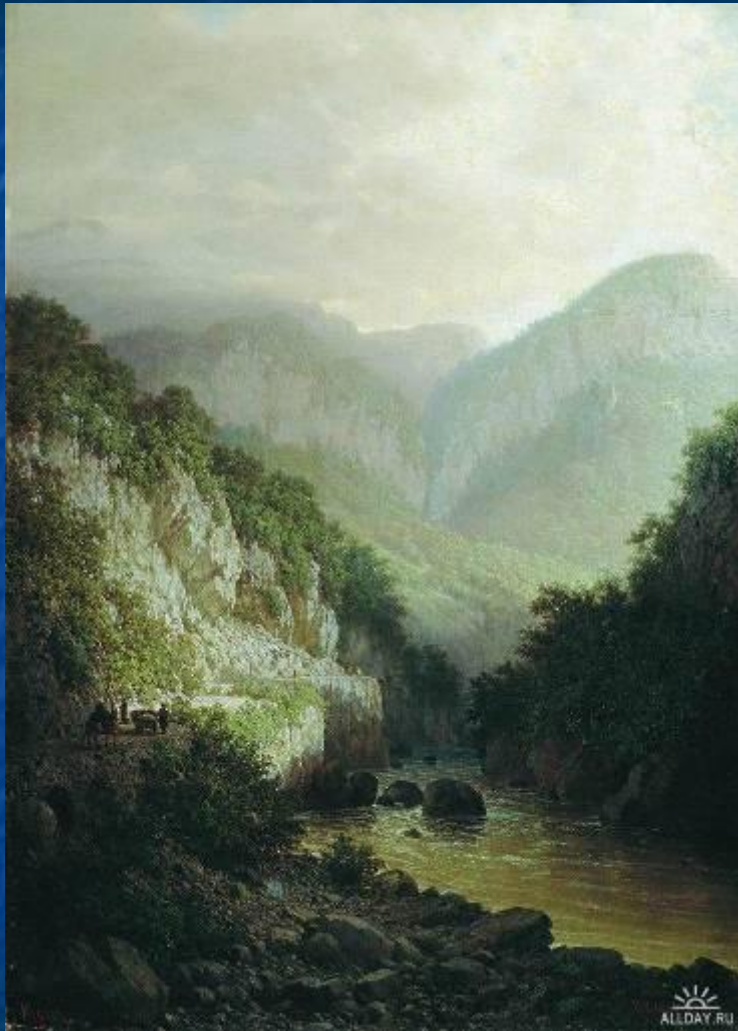

П.Верещагин «На Кавказе»
2 группа: Подобрать пушкинские строки к иллюстрациям.

«Сорвался раз обвал»

П.Верещагин «На Кавказе»