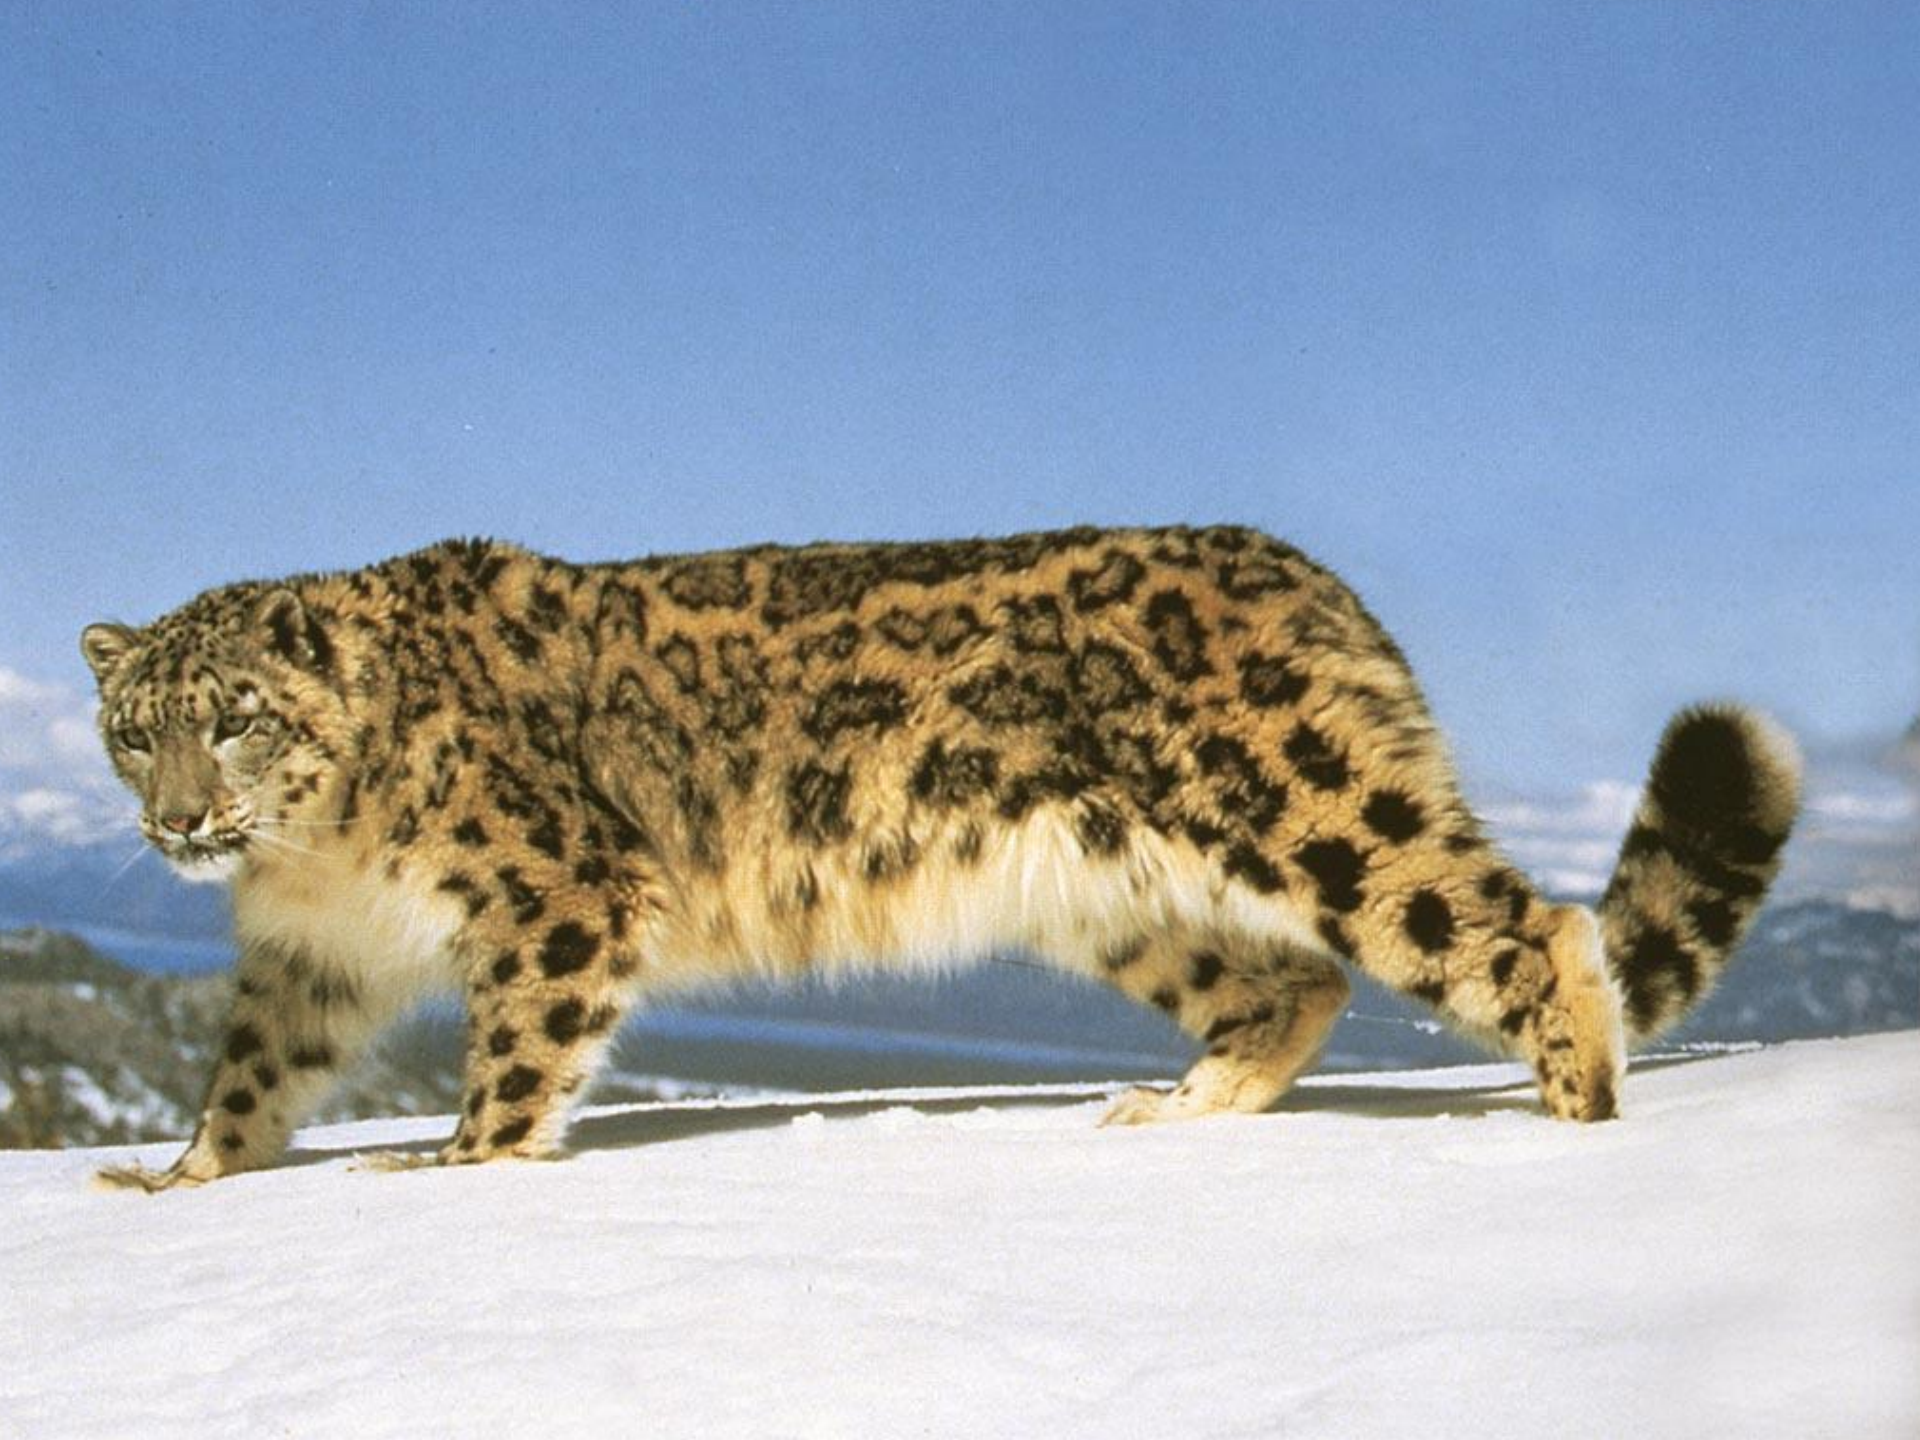

# Снежный барс

**Снежный барс́ (ирбис) –  
крупное хищное  
млекопитающее с очень  
длинным хвостом.**

**Достигает в длину 200-230  
см (с хвостом), весит до 55  
кг. Численность ирбиса  
катастрофически мала.**

A snow leopard is shown resting in a rocky, mountainous environment. The leopard is the central focus, with its distinctive spotted fur and white underbelly visible. It is surrounded by large, dark rocks and some sparse vegetation. The background is slightly blurred, emphasizing the leopard. The overall tone is natural and somewhat somber, reflecting the endangered status of the species.

**По приблизительным оценкам, в мире обитает от 2000 до 4000 снежных барсов, в России их не более 100. Барс занесен в Международную Красную Книгу как исчезающий вид.**

**Барс может  
перепрыгнуть через  
расщелину между  
скалами.**

# Снежный барс (ирбис)