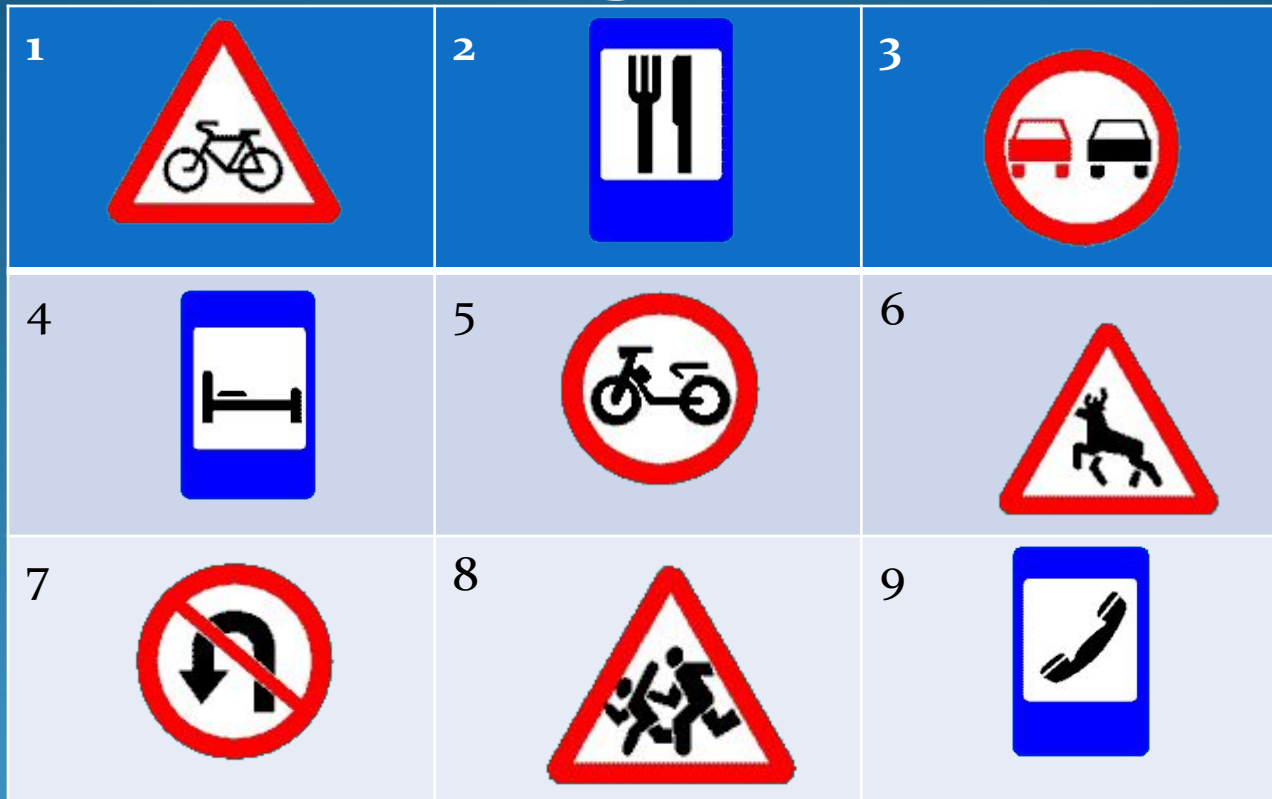

Подумай!

Предупреждающие			
Запрещающие			
Знаки сервиса			

Вот как выполнил этот тест Незнайка.

1	+
2	+
3	-
4	+
5	+
6	+