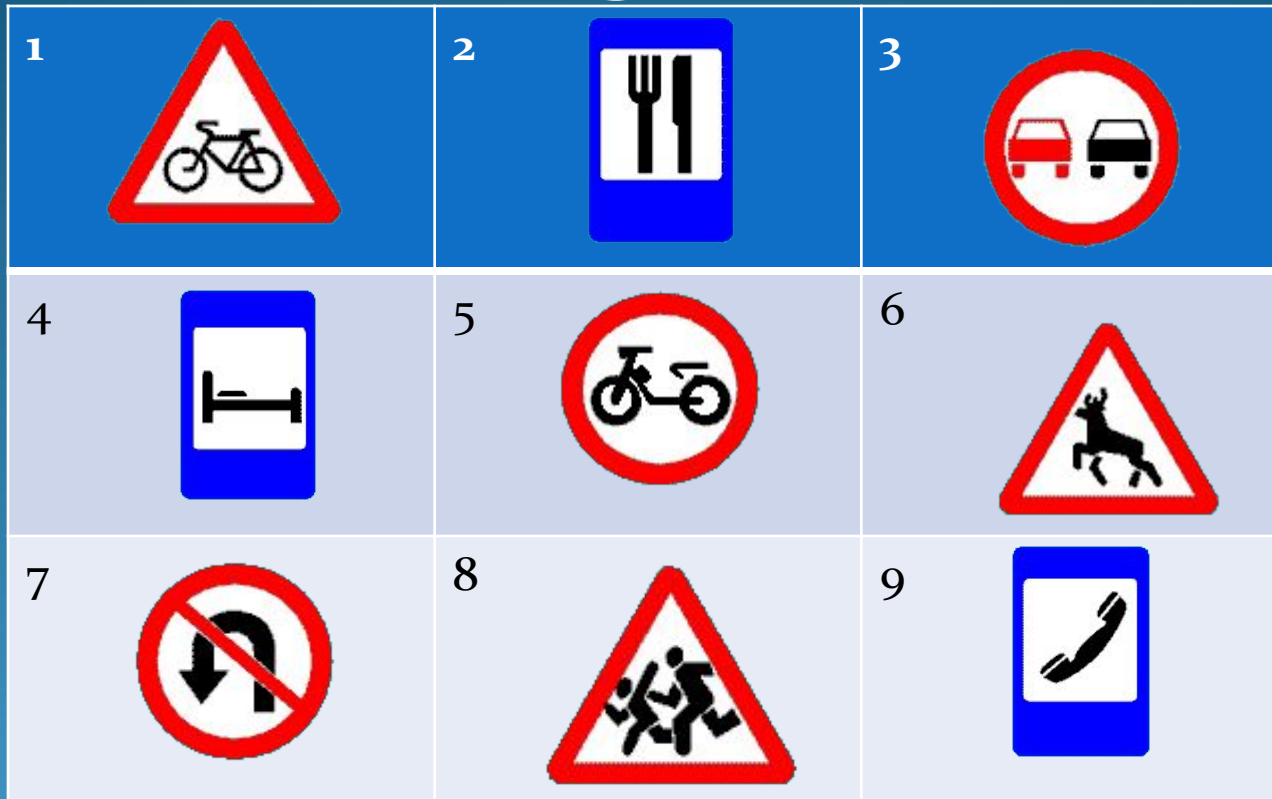

Нам на улице не страшно!

Классный час
3 «А» класс

Виды светофоров:

Пешеходный

Транспортный

Специальные машины:

- Скорая помощь
- Полиция
- Пожарная
- Газотранспортная

Знаки регулировщика

Запрещающий.
Стоит грудью
или спиной к
пешеходам
или машинам с
опущенным
жезлом –
(красный) -
стоп машины.

*Поднятая
рука с
жезлом –
(жёлтый) –
стоп
машины и
пешеходы;*

*Регулировщик
стоит боком
к пешеходам с
опущенным
жезлом
(зелёный)-
идут
пешеходы.*

Дорожные знаки:

- Предупреждающие

Запрещающие

Предписывающие

Информационно-указательные

Знаки сервиса

Подумай!

Предупреждающие			
Запрещающие			
Знаки сервиса			