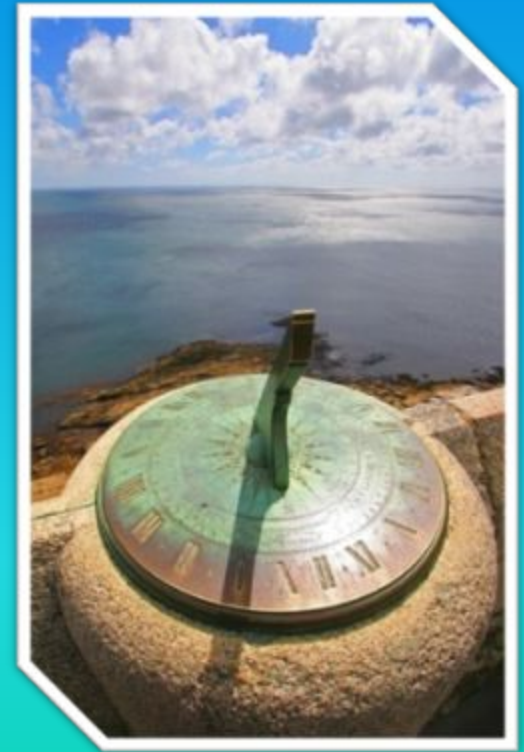

СОЛНЕЧНЫЕ ЧАСЫ