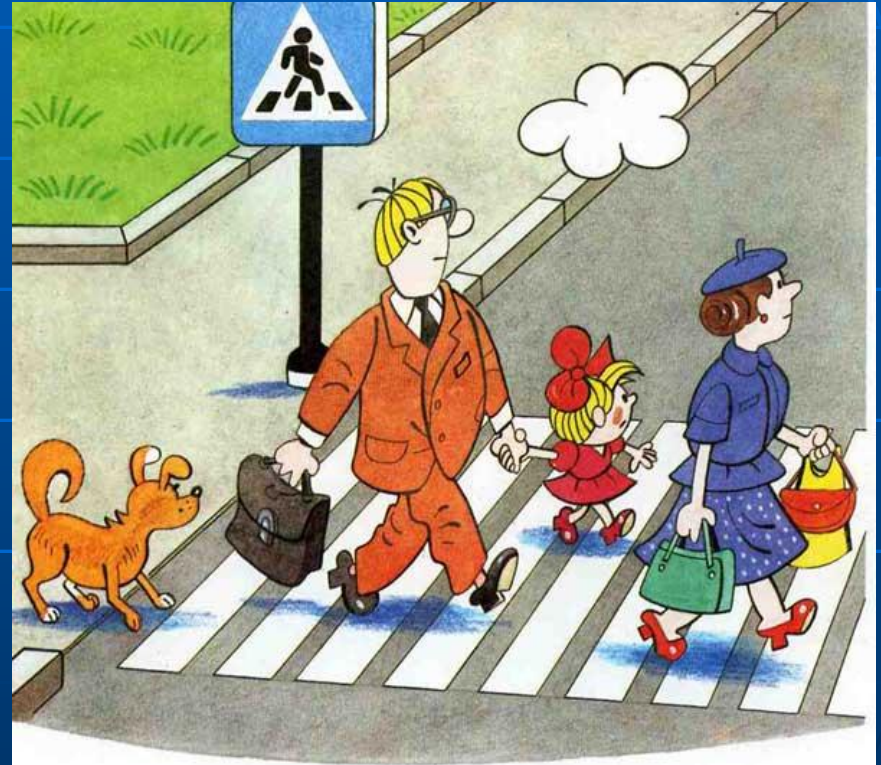

Главные Участники Дорожного Движения.

Кто Такой Пешеход?

- **Пешеход** – это человек, который находится вне транспортного средства, переходит дорогу, стоит или идет по тротуару или обочине.
- **Пешеходы** также могут вести велосипед, мопед или мотоцикл, везти санки, тележку или детскую коляску или ехать в инвалидной коляске.
- **Пешеходы** – самые незащищенные участники дорожного движения.

Что Такое «Зебра»

- **"ЗЕБРА"** - дорожная разметка, указывающая место пересечения проезжей части пешеходами.
- **«Зебра»** это место для наиболее безопасного пересечения проезжей части, а для водителей - где нужно быть особенно внимательным при проезде и где в любой момент может оказаться пешеход.
- Она помогает повысить безопасность движения на дороге.
- Разметка **"зебра"** впервые официально стала применяться для обозначения наземных пешеходных переходов в Великобритании.
- На дороге на месте пешеходного перехода стали наносить чередующиеся черные и белые полосы.

Что Такое Светофор?

- СВЕТОФОР - устройство для подачи световых сигналов, регулирующих движение на улицах и автомобильных дорогах, подвижного состава на железной дороге.
- На дорогах установлен цветной светофор (зелёных, жёлтых и красных цветов).
- Первое устройство светофорного типа было установлено на улицах Лондона, электрический трехцветный светофор появился в Нью-Йорке, а затем и в Москве.