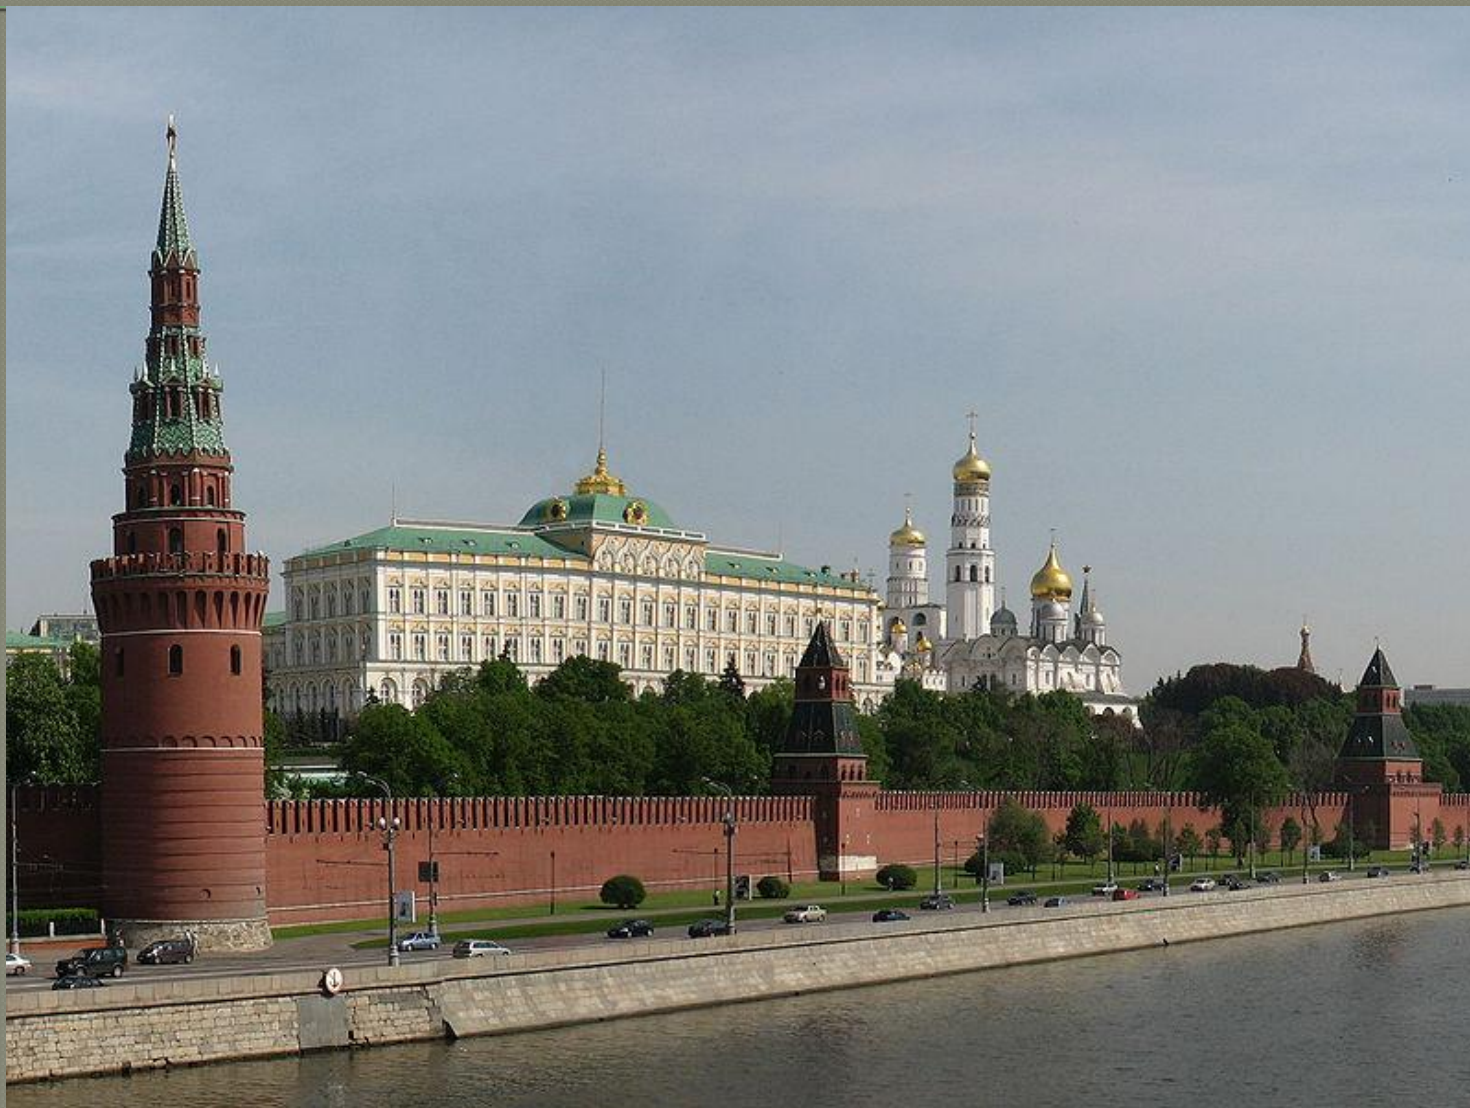

Россия

Московский Кремль