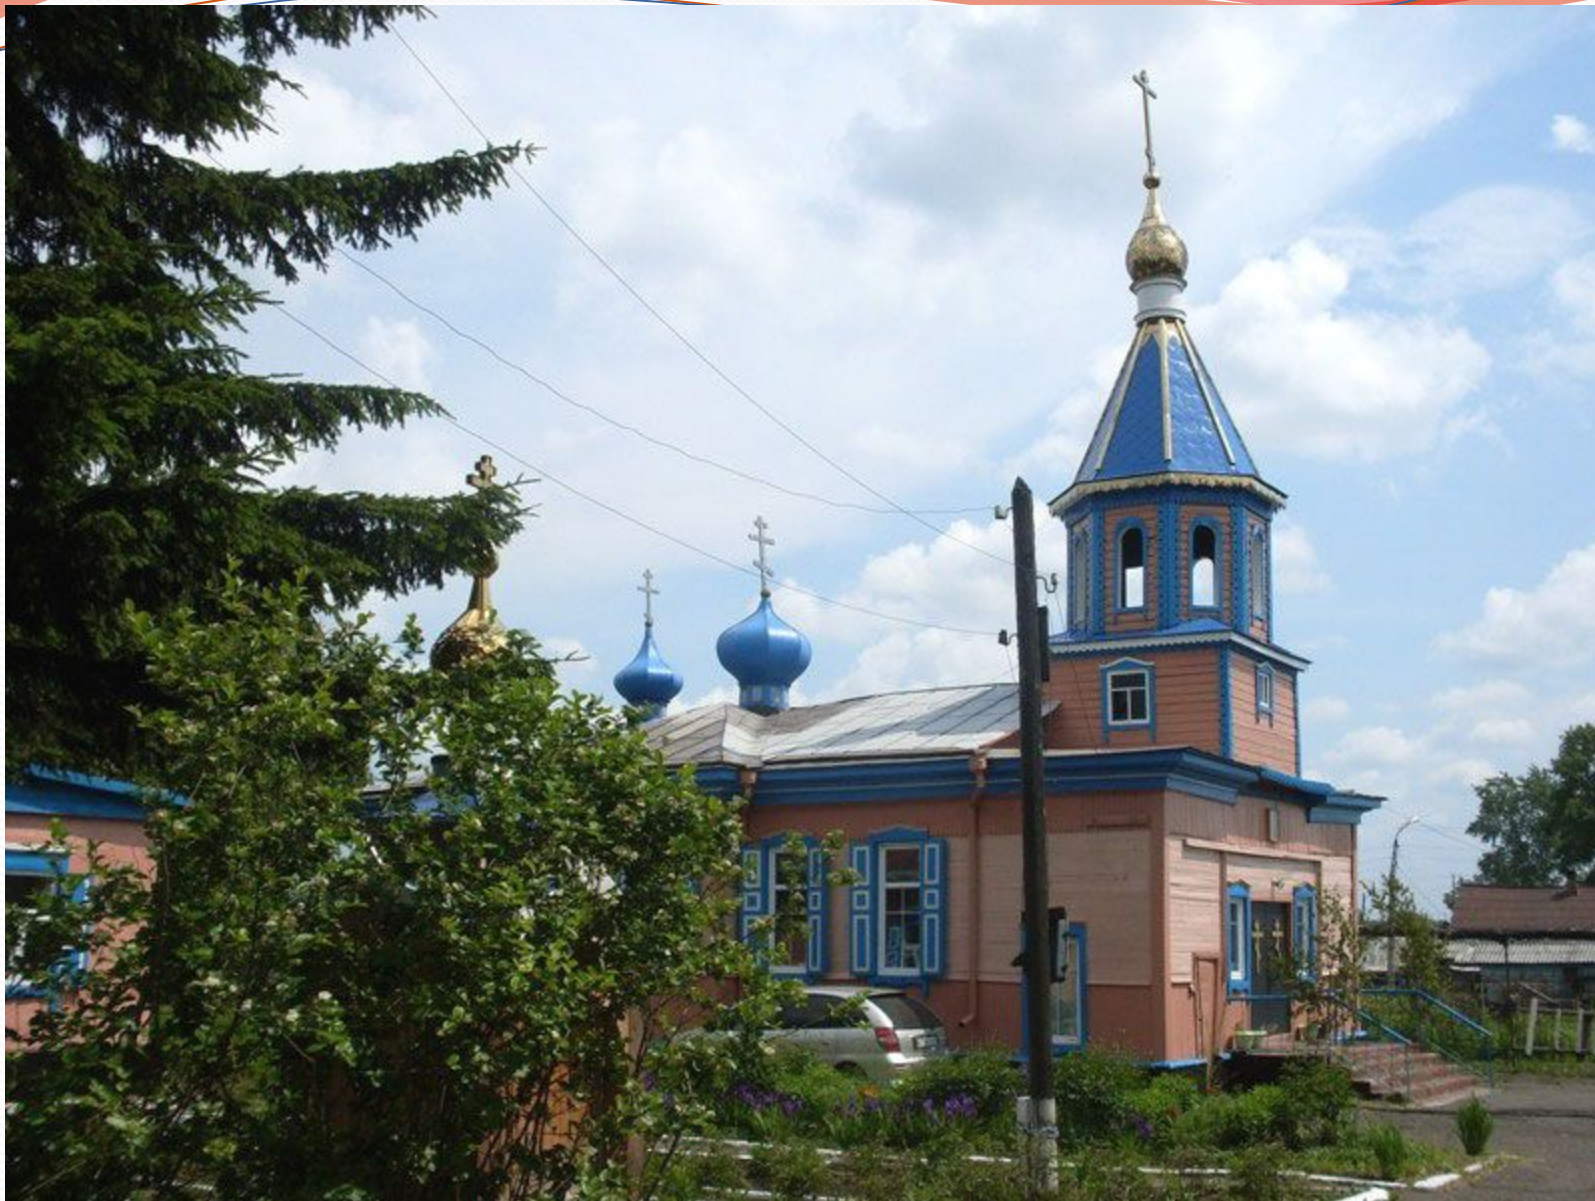

Кузбасс – часть большой страны

СИМВОЛИКА КЕМЕРОВСКОЙ ОБЛАСТИ

Названия некоторых рек
Кемеровской области означают:

Томь – тёмная вода

Кондома – длинная

Кия – скала

Одна из самых больших
горных рек Кузбасса – Яя.