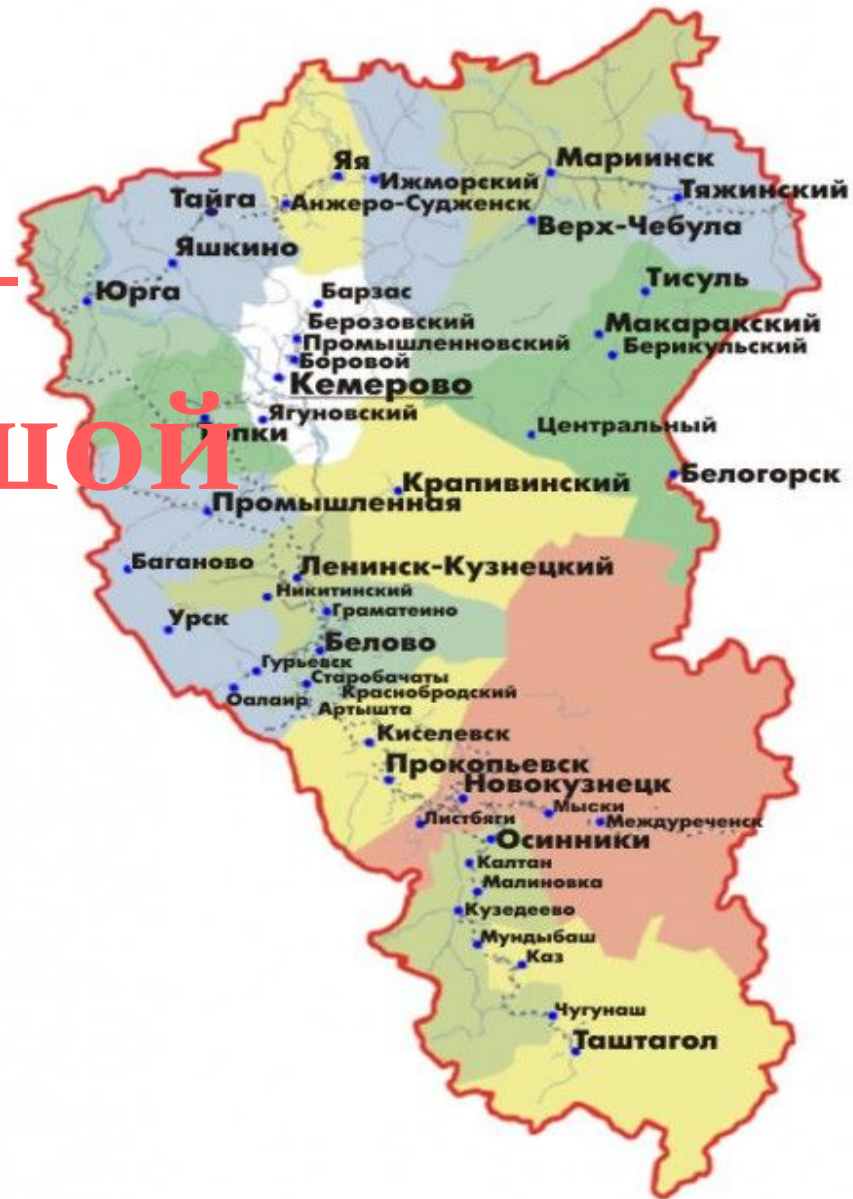

МОЯ РОДИНА - РОССИЯ

ГЕРБ РОССИИ

У России величавой
На гербе орёл двуглавый,
Чтоб на запад на восток
Он смотреть бы сразу мог.
Сильный, мудрый он и гордый.
Он – России дух свободный.

ФЛАГ РОССИИ

Белый цвет – берёзка.
Синий – неба цвет.
Красная полоска –
Солнечный рассвет.

Кузбасс – часть большой страны

СИМВОЛИКА КЕМЕРОВСКОЙ ОБЛАСТИ

Названия некоторых рек
Кемеровской области означают:

Томь – тёмная вода

Кондома – длинная

Кия – скала

Одна из самых больших
горных рек Кузбасса – Яя.

Церковь Николая Чудотворца

Церковь Сергия Радонежского