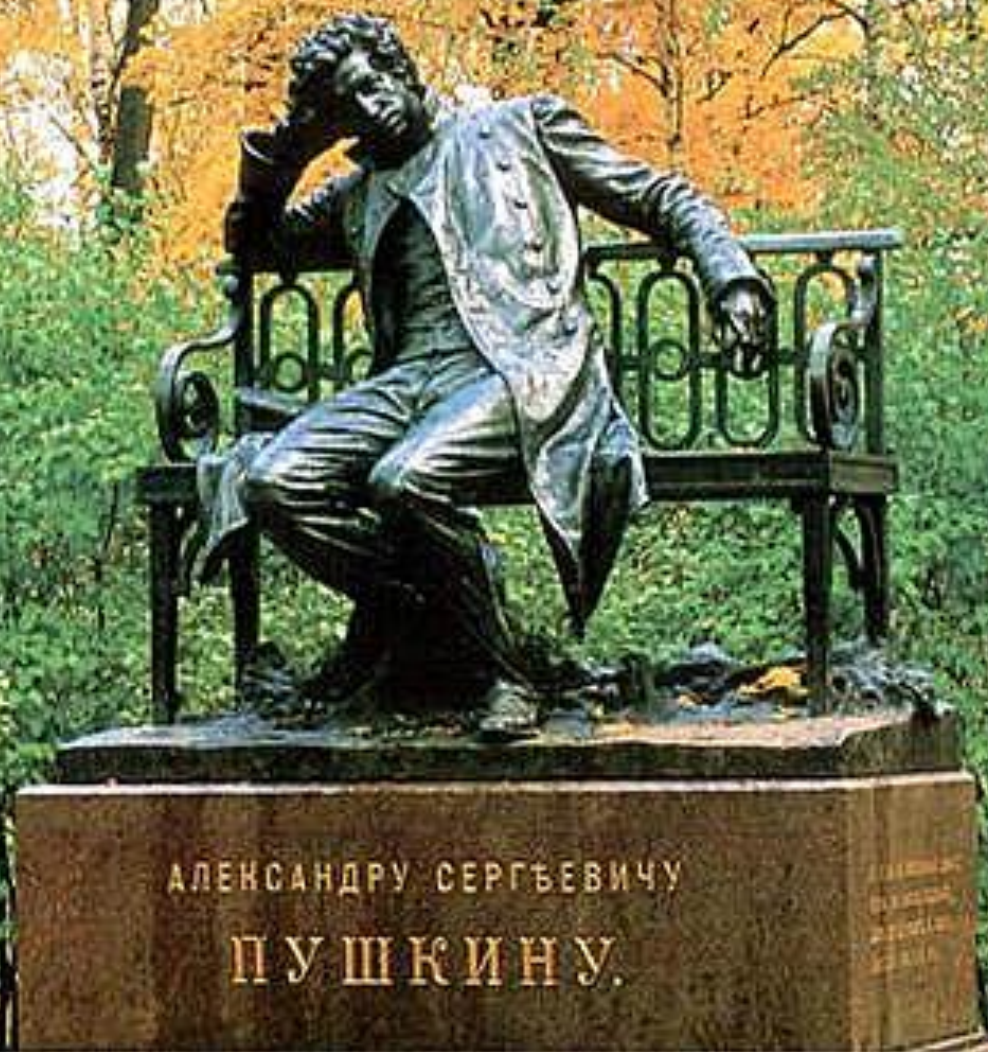

ПАМЯТНИКИ А.С. ПУШКИНУ

**Скульптор
А.М. Опекушин
Москва**

**Памятник
Александрю Пушкину
и Наталье Гончаровой
на Арбате
Скульптор — А.Н.
Бурганов**

**В одном
из арбатски
х двориков
не так
давно
появился
Александр
Сергеевич
Пушкин**

**Памятник
Александру Пушкину на
Пушкинской в Санкт -
Петербурге**

Памятник Александр
Сергеевичу
Пушкину скульптора
М. К. Аникушина и
архитектора В. А. Петрова б
ыл установлен 19 июня был
установлен 19 июня 1957
года был установлен 19
июня 1957
года в Ленинграде был
установлен 19 июня 1957
года в Ленинграде на площа
ди Искусств перед зданием
Государственного Русского
музея. Открытие памятника
было приурочено к

ЦАРСКОЕ СЕЛО

Tsarskoye Selo • Russia

АЛЕКСАНДРУ СЕРГЬЕВИЧУ

ПУШКИНУ.

Памятник Пушкину А.С. в Царском селе (г.Пушкин) .

**Скульптор
Роберт Романович
Бах (1859—1933),
скульптор, академик,
преподаватель
школы
Императорского
общества поощрения
художеств.**