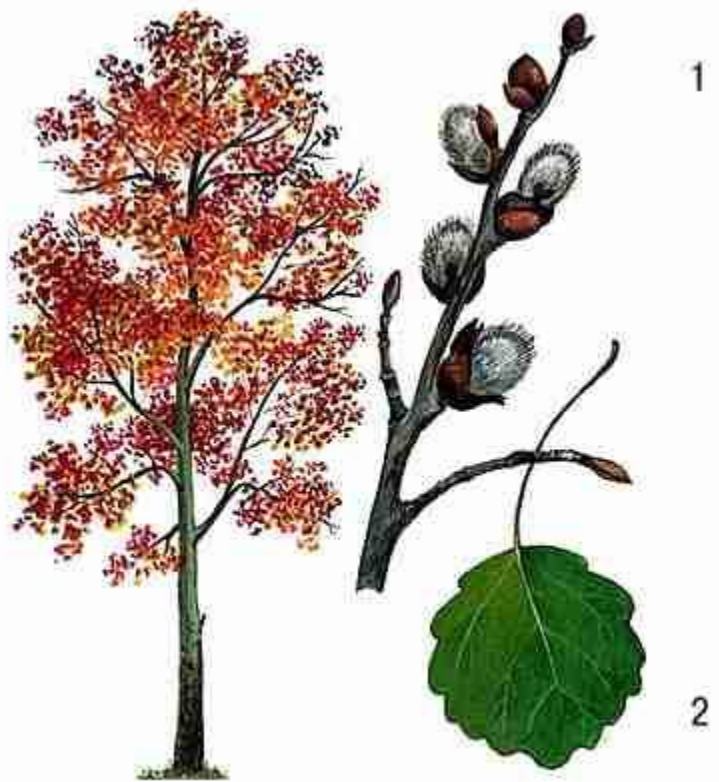


A vibrant, cartoon-style illustration of a white horse galloping across a lush green field. The field is dotted with numerous small, colorful flowers in shades of pink, orange, and red. In the background, there are rolling green hills and a bright blue sky filled with large, fluffy white clouds. The overall scene is bright and cheerful.

Деревья и кустарники
1 класс
Филиппова С.М.

Осина

Осина- ближайший родственник тополей. Листья у осины зеленовато - белые, дрожащие на ветру. Цветки всех этих деревьев мелкие, собраны в плотные цилиндрические сережки, которые во время цветения свисают с ветвей дерева. Плоды осины - небольшие, с зерно пшеницы, удлинено-овальные коробочки. При созревании коробочка растрескивается на две продольные половины и освобождает находящиеся внутри нее семена.

A close-up photograph of several autumn leaves on a tree branch. The leaves are in various stages of color change, ranging from bright yellow to deep orange and reddish-brown. The central leaf is the largest and most prominent, showing a clear network of veins. The background is slightly blurred, showing more leaves and some green foliage, suggesting a natural outdoor setting.

**Осенью листья осины
раскрашиваются всеми цветами
радуги и придают удивительную
живописность дереву**