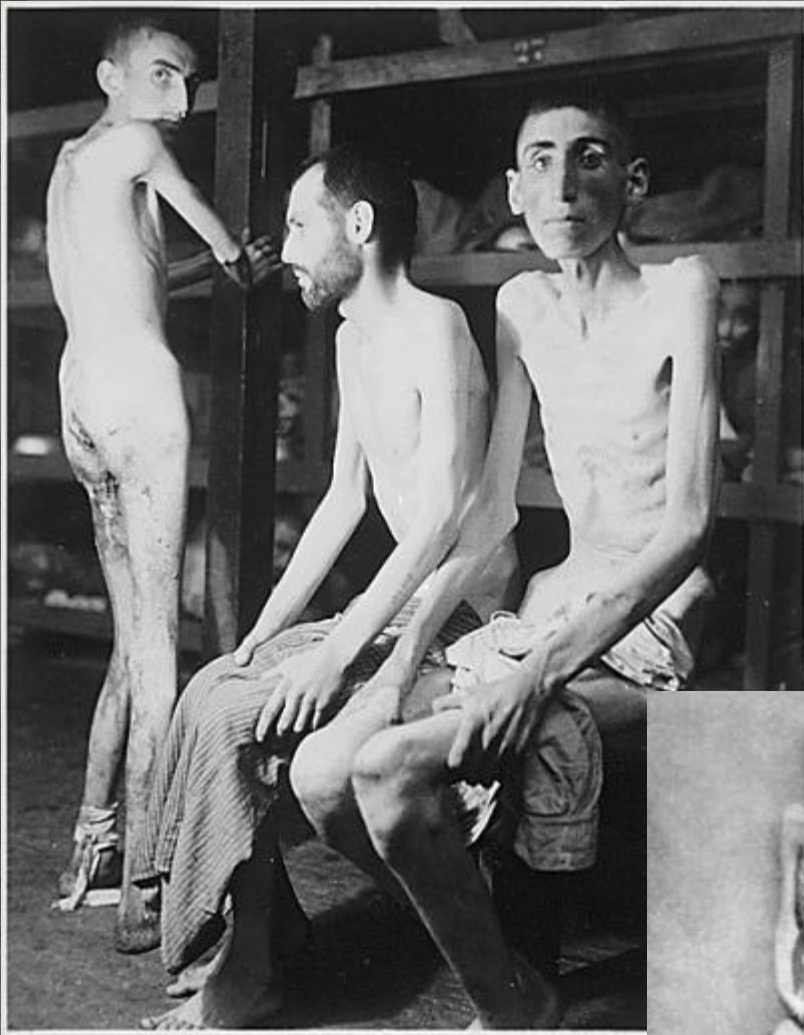

A close-up photograph of a vibrant red and orange rose bud, partially obscured by several strands of silver, reflective barbed wire. The background is dark, making the colors of the rose and the metallic sheen of the wire stand out. The overall mood is one of confinement and hope.

Узники концлагере

*Был чистым
добрый летний
вечер...*

**Наш
сад
был
вишня
ми**

садашис

**Лагерь имел
площадь
40 гектар
и
был обнесён
колючей
проволокой
в три ряда**

В бараках по
350 – 800 человек,
рассчитанных на
200-250

150-300грамм
хлеба с опилками
и суп
с ОВОЩНЫМИ ОТХОДАМИ

Люди похожи на скелеты

через проволоку во спрещен
под угрозою РАЕСТРЕЛА