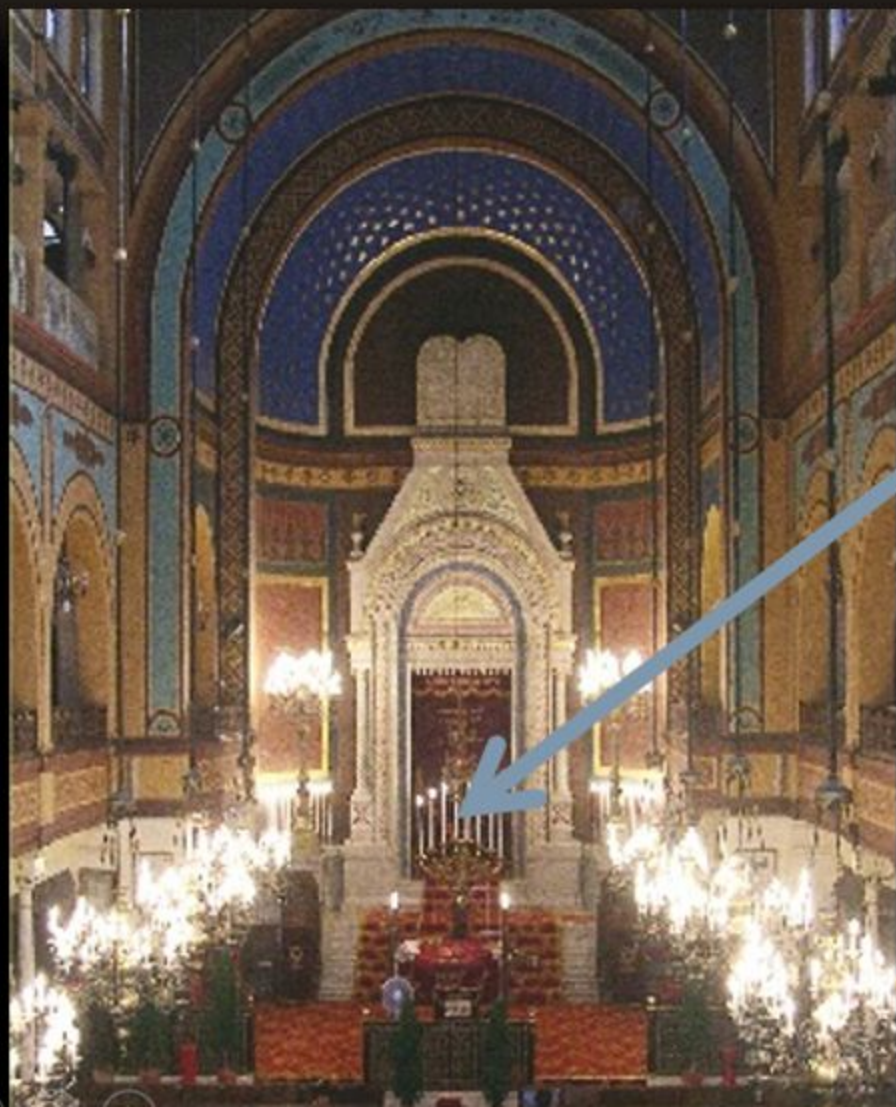

Внутреннее устройство синагоги

Арон кодеш – шкаф,
в котором хранятся
свитки Торы.

Внутреннее устройство синагоги

Парохет – специальное вышитое покрывало, закрывающее арон кодеш

Внутреннее устройство синагоги

Нер-тамуд
(Менора) –
светильник,
постоянно
горящий в
синагоге

Внутреннее устройство синагоги

Бима – возвышение, которое находится посреди синагоги. На этом возвышении установлен стол, на который кладут свиток Торы для чтения