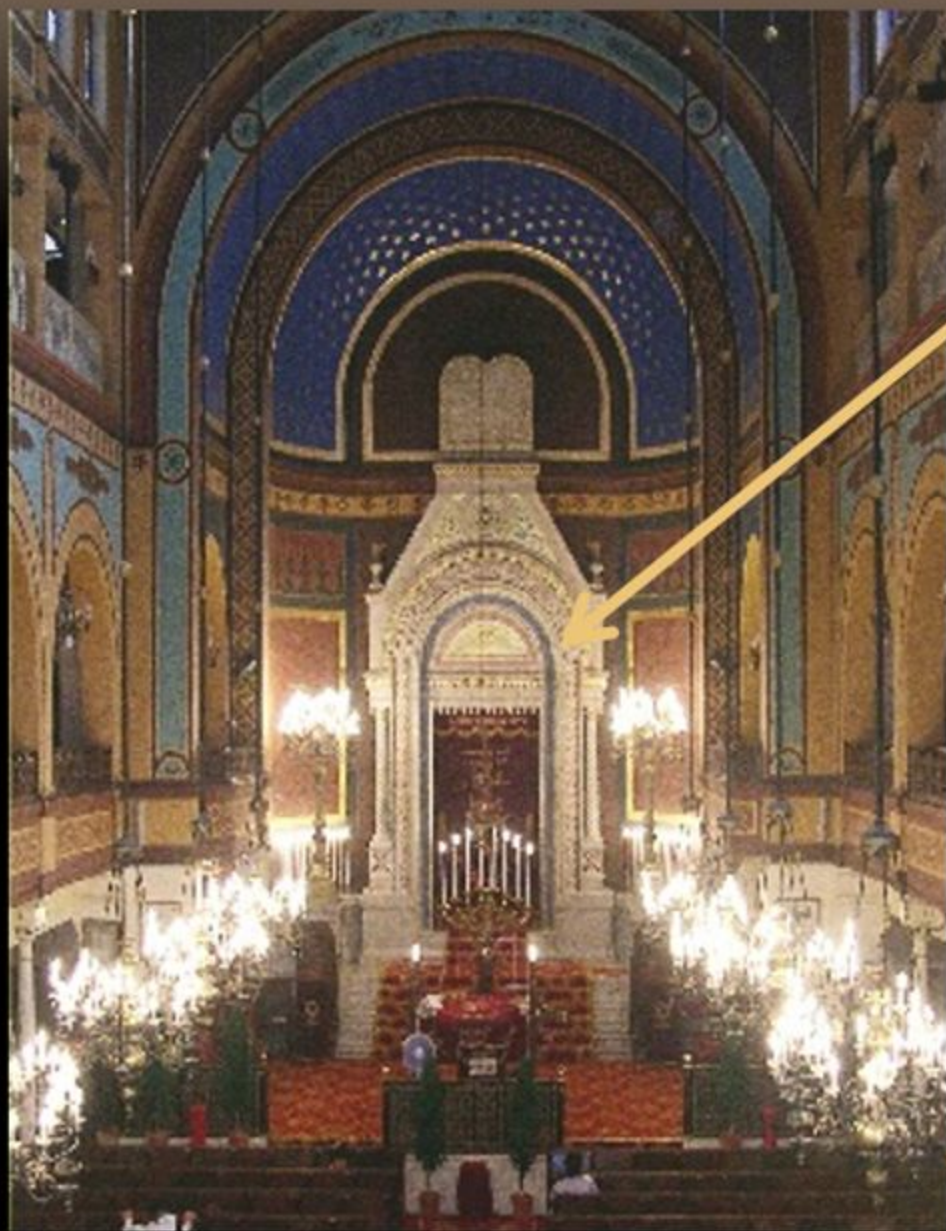

Внутреннее устройство синагоги

Арон кодеш – шкаф,
в котором хранятся
свитки Торы.

Внутреннее устройство синагоги

Парохет – специальное вышитое покрывало, закрывающее арон кодеш

Внутреннее устройство синагоги

Нер-тамуд
(Менора) –
светильник,
постоянно
горящий в
синагоге

Внутреннее устройство синагоги

Бима – возвышение, которое находится посреди синагоги. На этом возвышении установлен стол, на который кладут свиток Торы для чтения