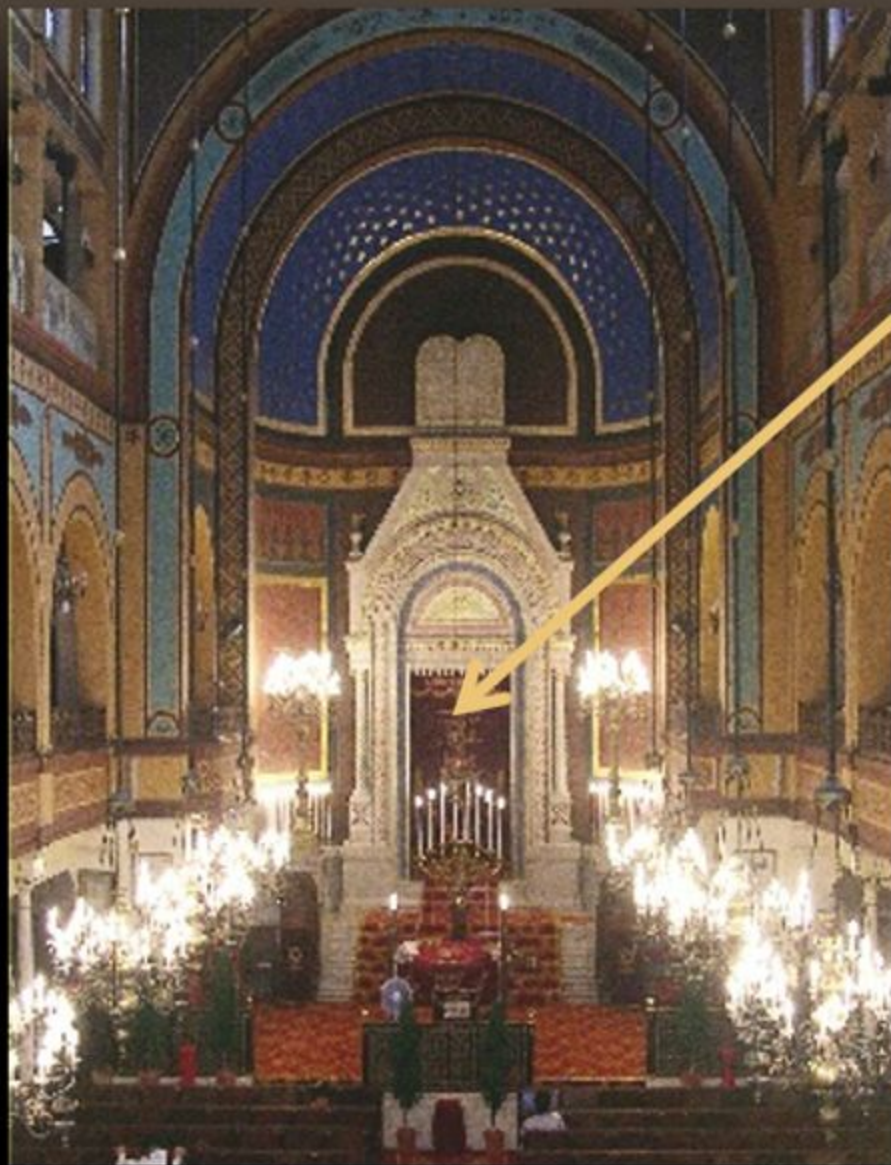

Внутреннее устройство синагоги

Арон кодеш – шкаф,
в котором хранятся
свитки Торы.

Внутреннее устройство синагоги

Парохет – специальное вышитое покрывало, закрывающее арон кодеш

Внутреннее устройство синагоги

Нер-тамуд
(Менора) –
светильник,
постоянно
горящий в
синагоге

Внутреннее устройство синагоги

Бима – возвышение, которое находится посреди синагоги. На этом возвышении установлен стол, на который кладут свиток Торы для чтения