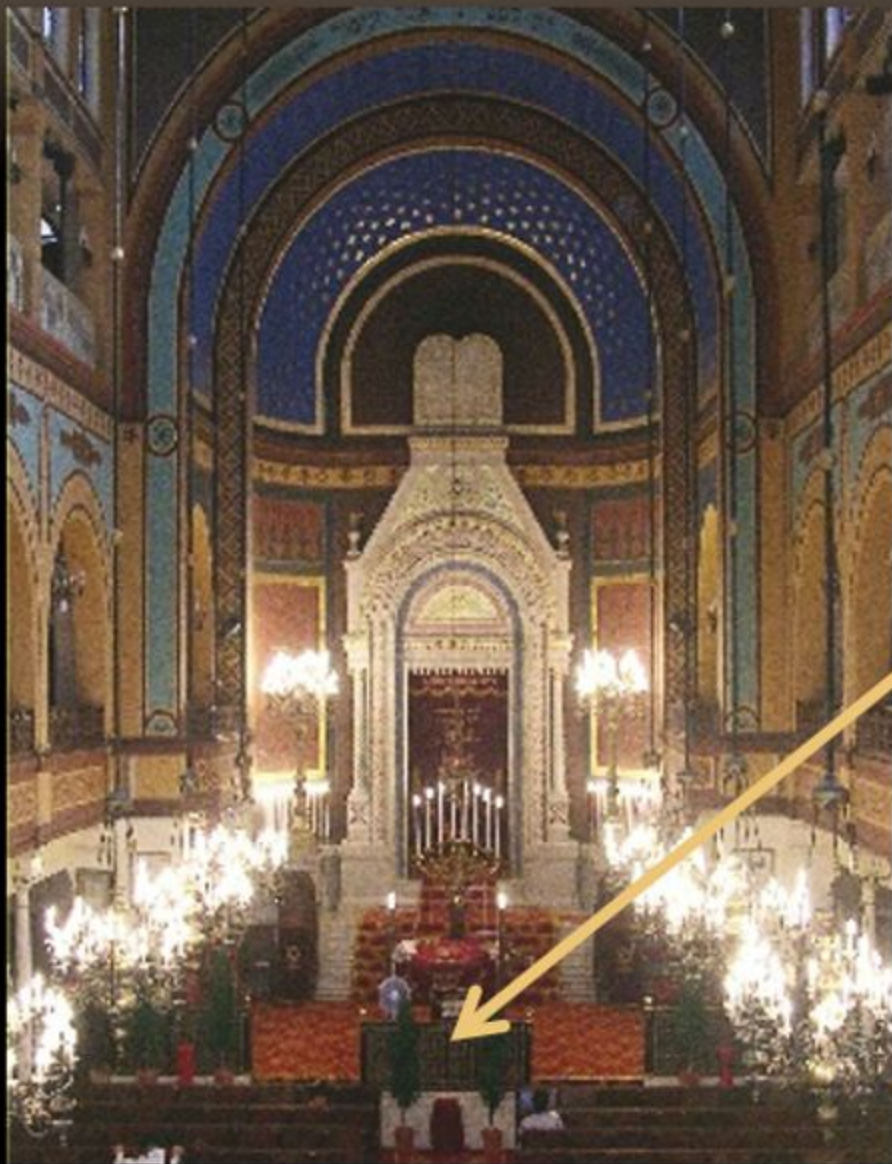

Внутреннее устройство синагоги

Арон кодеш – шкаф,
в котором хранятся
свитки Торы.

Внутреннее устройство синагоги

Парохет – специальное вышитое покрывало, закрывающее арон кодеш

Внутреннее устройство синагоги

Нер-тамуд
(Менора) –
светильник,
постоянно
горящий в
синагоге

Внутреннее устройство синагоги

Бима – возвышение, которое находится посреди синагоги. На этом возвышении установлен стол, на который кладут свиток Торы для чтения