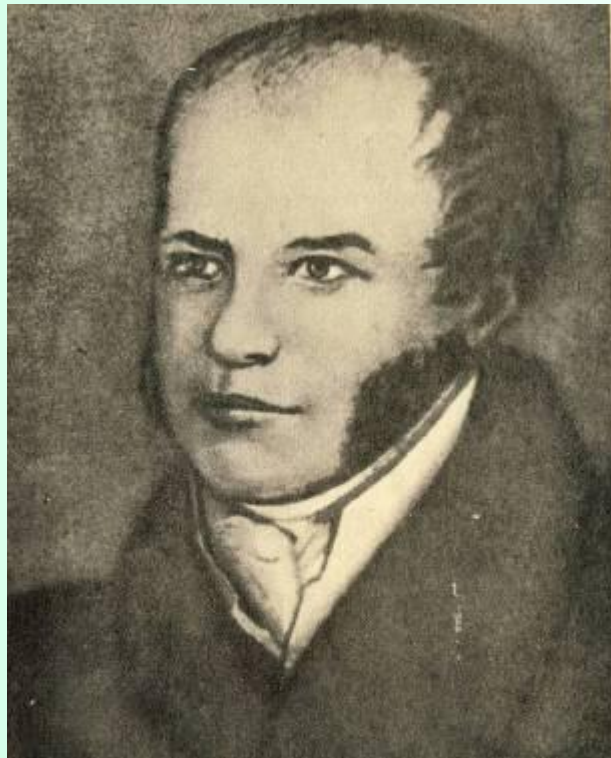

# СЛОВО О ГЕНИИ

**Д.И. Менделеев**  
**8.02.1834 –**  
**2.02.1907**

«Родился 27 января 1834 г. последышем:  
отцу  
было 51 г., а маменьке 41 г. Отец уже ослеп,  
будучи директором Тобольской гимназии»

**Г. Тобольск, в котором родился Д.И.  
Менделеев**

«В 1841 г. поступил (7 лет) в гимназию.  
Принят, чтобы не держать дома  
одного».

**Иван Павлович  
Менделеев  
(1783 – 1847)**

**Мария Дмитриевна  
Менделеева  
(1793 – 1850)**

**Д.И. Менделеев  
1855 г.**

**Коридор Петербургского университета,  
около которого размещалась  
химическая лаборатория**

**В мае 1850 года Д.И. Менделеев  
окончил институт  
при Петербургском университете**