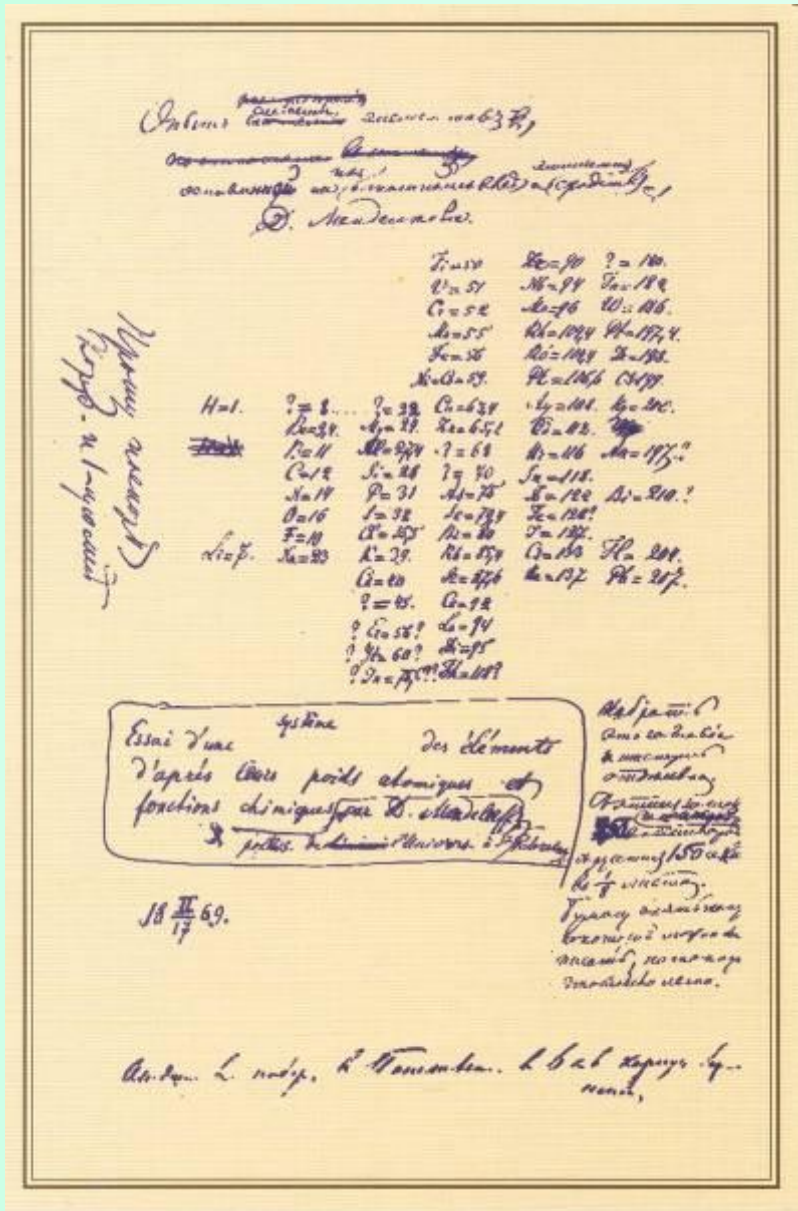

Рукопись Д.И. Менделеева