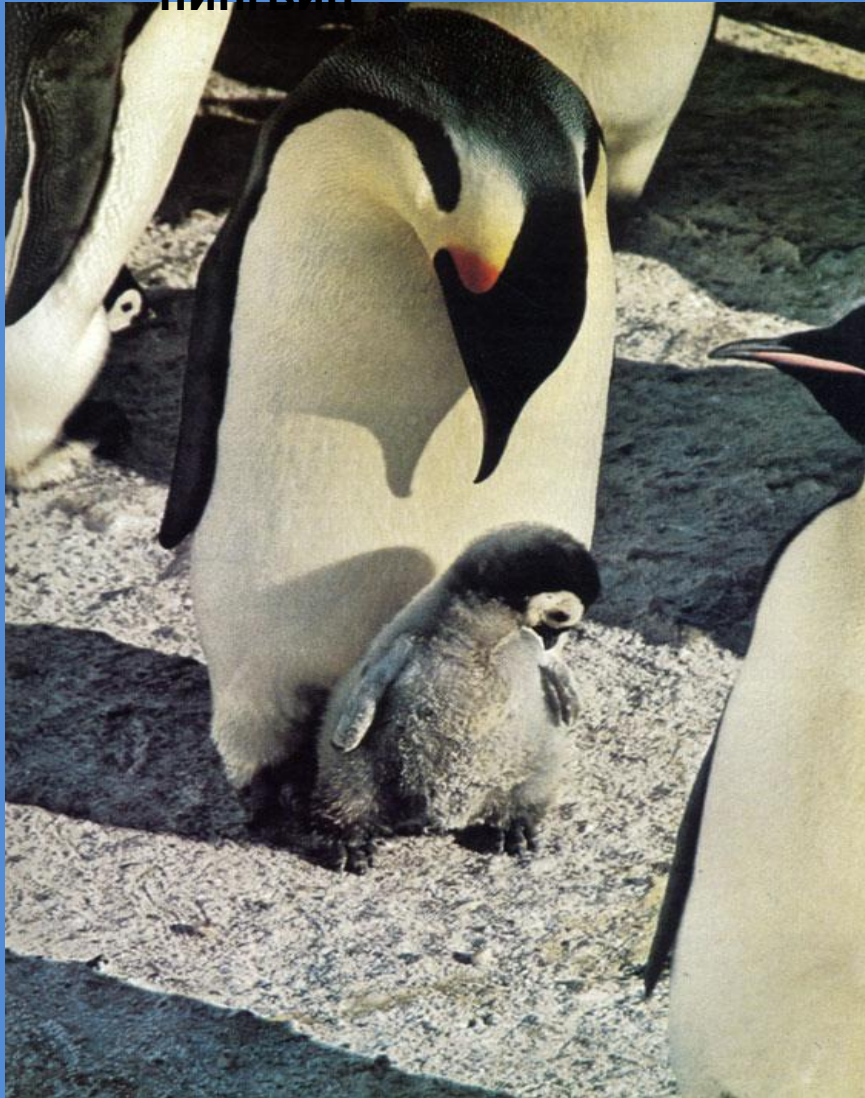

Императорский ПИНГВИН

Чтобы вывести на свет птенца - одного-единственного, яйцо откладывается в разгар полярной зимы. В самое холодное время года самцы три месяца подряд ничего не едят, ибо насиживают эти яйца, из которых к весне должны вылупиться птенцы.