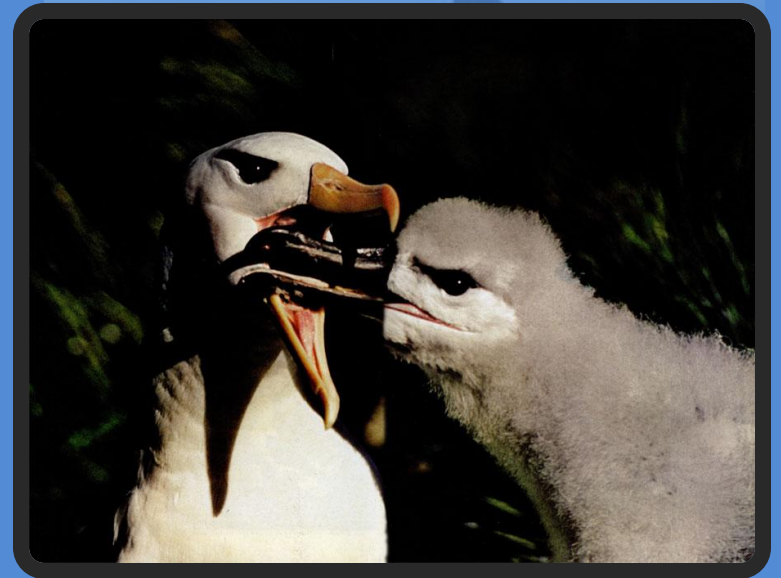

Тюлень – отличный пловец. Он может выслеживать рыбу усами на расстоянии 100 метров.

Тюлень лежит на льдине,
Как будто на перине.
Вставать он не торопится:
Жирок под шкурой копится.

Детёныш тюленя
(Белёк)

Блюда из ледяной рыбы

жарена
я

пиро
г

котлет
ы

сала
т

Альбатрос

Не боясь ни бурь, ни гроз
Кружит в небе альбатрос.
А когда кружить устанет,
На волне качаться станет.

Самая крупная морская птица