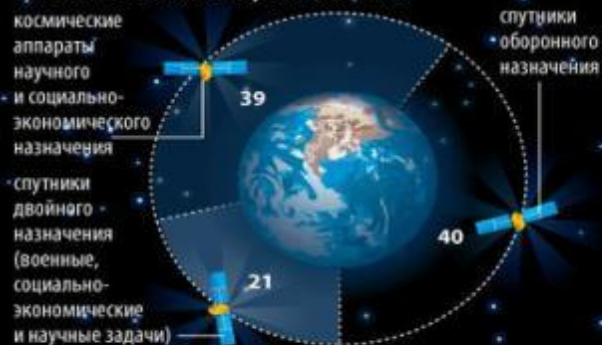

Орбитальная группировка РФ – 100 космических аппаратов, из них:

Вооружение и объекты

Спутники:

- видовой разведки (оптико-электронной и радиолокационной разведки)
- радиоэлектронного контроля (радио и радиотехнической разведки)
- связи (серии «Космос», «Глобус» и «Радуга»)

Спутниковая навигация для войск (серии «Ураган»)

Ракеты-носители легкого («Старт-1», «Космос-3М», «Циклон-2», «Циклон-3»), среднего («Союз-У», «Союз-2», «Зенит») и тяжелого («Протон-К», «Протон-М») классов

Основной космодром «Плесецк» для запуска космических аппаратов военного и двойного назначения

Средства наземного автоматизированного комплекса управления космическими аппаратами (НАКУ КА):

- командно-измерительные системы «Тамань-База», «Фазан», РЛС «Кама»
- квантово-оптическая система «Сажень-Т»
- наземная-приемно-регистрирующая станция «Наука М-04»

Системы обнаружения:

- Радиолокационные станции «ДОН-2Н», «Днепр», «Дарьяль», «Волга»
- радиооптический комплекс распознавания космических объектов «КРОНА»
- оптико-электронный комплекс «ОКНО»

Состав войск

- Объединение ракетно-космической обороны (РКО)
- Государственные испытательные космодромы Министерства обороны РФ «Байконур», «Плесецк», «Свободный»
- Главный испытательный центр испытаний и управления космическими средствами им. Г. С. Титова
- Управление по вводу средств РКО
- Военно-учебные заведения и части обеспечения