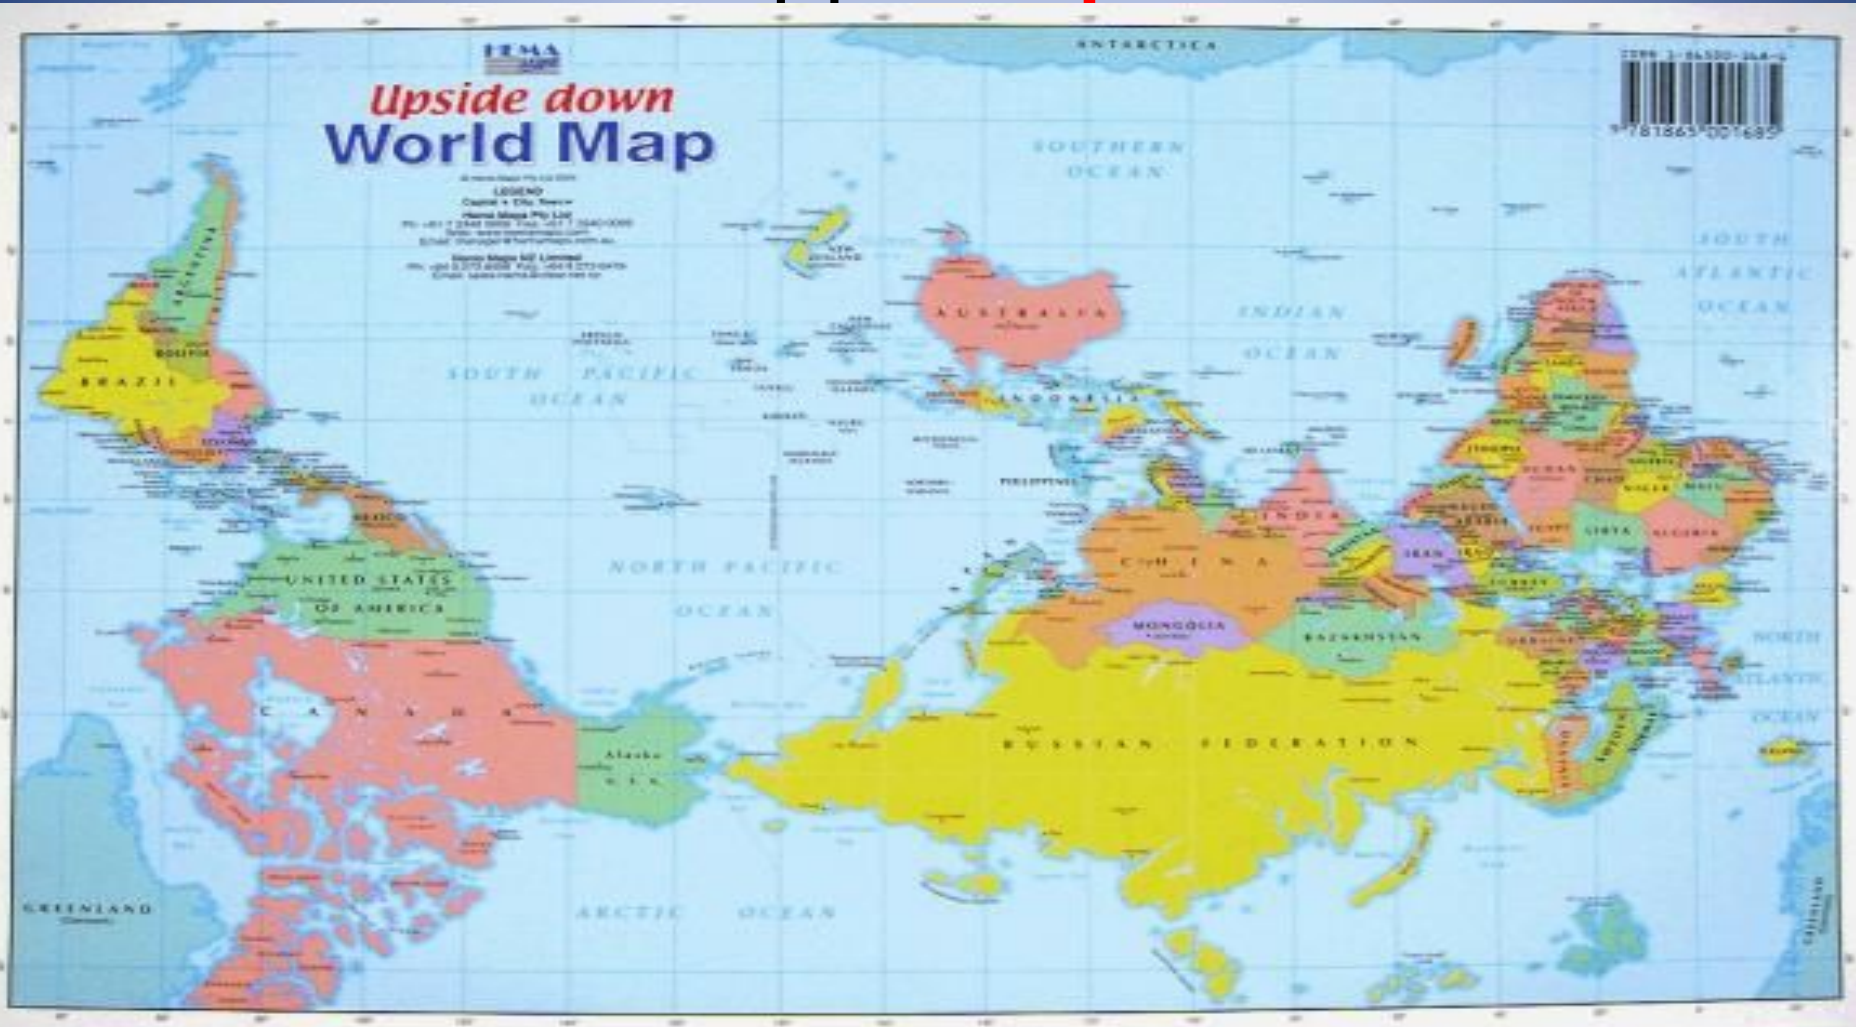

КОНСТИТУЦИЯ

Учитель начальных классов МКОУ «СОШ №3»
С.Дивное
ОРЛЯНСКАЯ ИРИНА ИВАНОВНА

РОССИЯ-РОССИЙСКАЯ ФЕДЕРАЦИЯ

МОСКВА

КРЕМЛЬ

ПрезИдент
Российской
Федерации

ПУТИН

Владимир
Владимирович

ФЛАГ РОССИИ

Наш флаг имеет прямоугольную форму и состоит из трех горизонтальных полос, сверху вниз: белой, синей, красной.

Белый цвет означает мир, чистоту. Синий - небо, верность и правду. Красный - храбрость.

Государственный флаг России утвержден 22 августа 1991 года.

ГЕРБ РОССИИ

Герб – отличительный знак (эмблема) государства, города, рода. Герб России – золотой двуглавый орел на фоне красного щита. В лапах у орла – скипетр и держава. Скипетр – это жезл, символ власти. Он украшен драгоценными камнями. Держава – это золотой шар с крестом на верху.

ГИМН РОССИИ

- Гимн – торжественная песня или просто мелодия – символ государства. Он исполняется в особых, торжественных случаях: в дни торжественных праздников, собраний, когда проходят парады, в случаях победы наших спортсменов на соревнованиях. При исполнении гимна встают, слушают молча или подпевают.