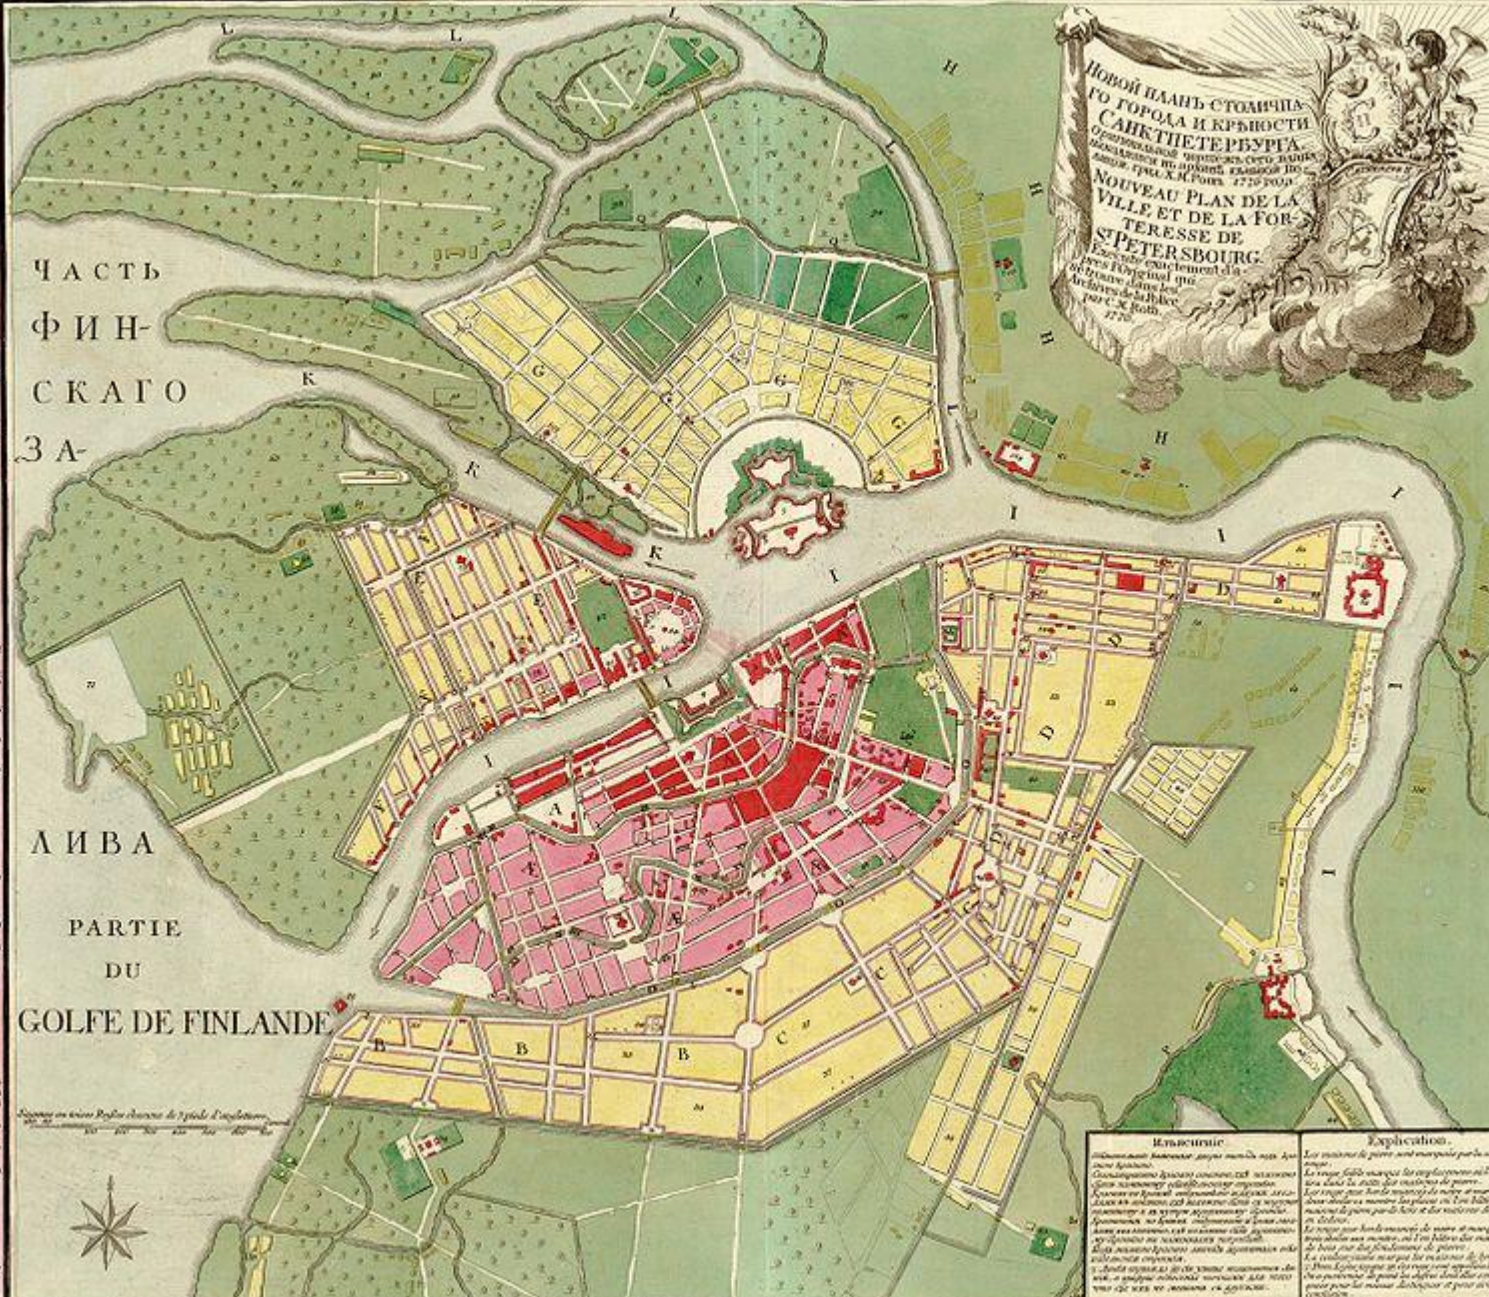

er Côté de l'Est, et du Côté de l'Ouest, long de Livons, Bourg de Nicolaï, Bourg de St. Alexandre Nevski, au N. Ouest, Bourg de Wladimir, Bourg de St. Peterbourg, de Wilbourg, de la grande Neva, de la petite Neva, de la partie Névka, de la Névka, de CATHERINE, de la Fontaine, de la Théronaia Rostika, de la Kasperiak.

Le port de Finlande.

Le port de Finlande est situé à l'Est de la grande Neva, et s'étend sur une longueur de 200 toises, et a une largeur de 100 toises. Le port est très profond, et est protégé par des batteries et des forts. Les navires de toutes les nations y viennent commercer. Les marchandises qui y sont chargées sont envoyées par la Neva dans le golfe de Finlande.

Le port de Finlande est un des ports les plus importants de la Russie, et est une source de richesses pour le pays.

Le Nom des Rues.

Имя улицы
Имя улицы должно быть написано по-русски.

Explication.
Les noms des rues doivent être écrits en russe.