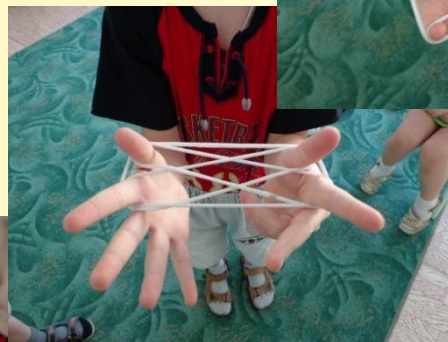

Уголок «Речс

Автор : Тихонова Светлана Геннадьевна, учитель-
логопед

МБДОУ «Детский сад к. в. № 6»

г. Усолье-Сибирское, Иркутской области

Рисование на «лунном песочке»

Работа с прищепками «Наряди ёлочку»

«Волшебные шарики»

«Золушка»

«Чудо»

«Модули ицы»

Вы можете использовать
данное оформление
для создания своих презентаций,
но в своей презентации вы должны указать
источник шаблона:

Фокина Лидия Петровна
учитель начальных классов
МКОУ «СОШ ст. Евсино»
Искитимского района
Новосибирской области