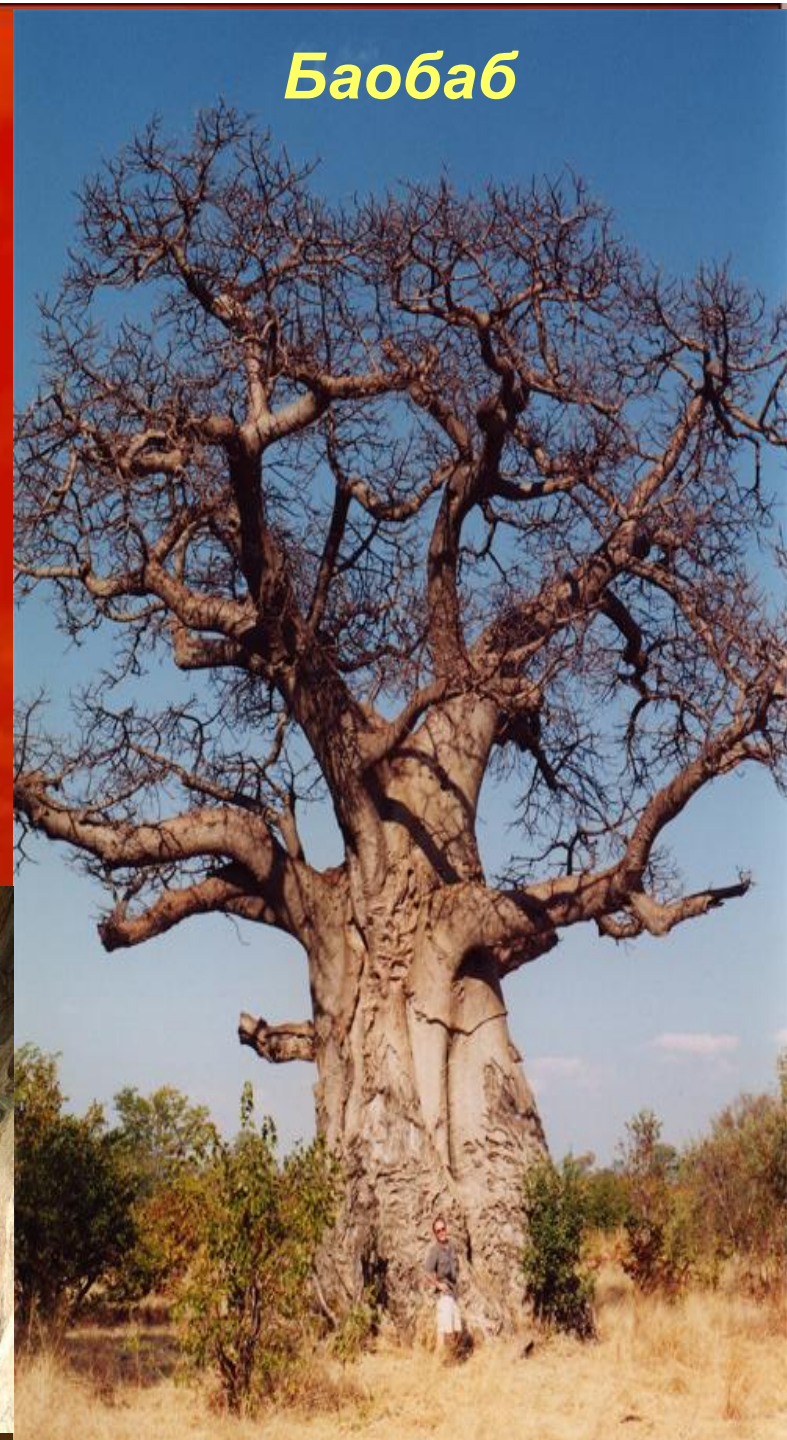

Такой перепад температур не выдерживают горные породы и

разрушаются, поэтому ночью в Сахаре слышен треск. Одно из опасных явлений – песчаная буря.

Сахара

Песчаная буря

Баобаб – самое большое дерево планеты по ширине. В обхвате достигает 45 метров. В его дупле может поместиться 30 человек, поэтому его ствол иногда используют как жилище. Живет до 5 тысяч лет

Баобаб

Плоды баобаба

Баобаб кормит, поит, одевает людей. Его листья отваривают и едят как овощи, его плоды съедобны, из них готовят напиток, похожий на лимонад. Поэтому его ещё называют лимонадным деревом. Из коры получают необыкновенно прочные волокна, из которых изготавливают рыбацкие сети, мешки, бумагу, одежду.