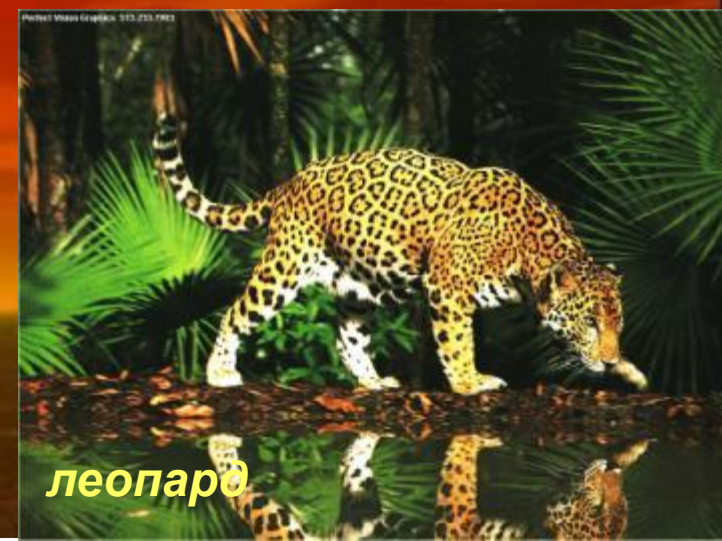

Это лягушка-голиаф - самая крупная лягушка в мире, длина её 35 см, вес 3,5 кг.

Ахатина - самая крупная улитка, длина её достигает 38 см, вес 900 грамм.

Карликовый бегемот

горилла

**В африканской саванне
обитают множество видов
животных.**