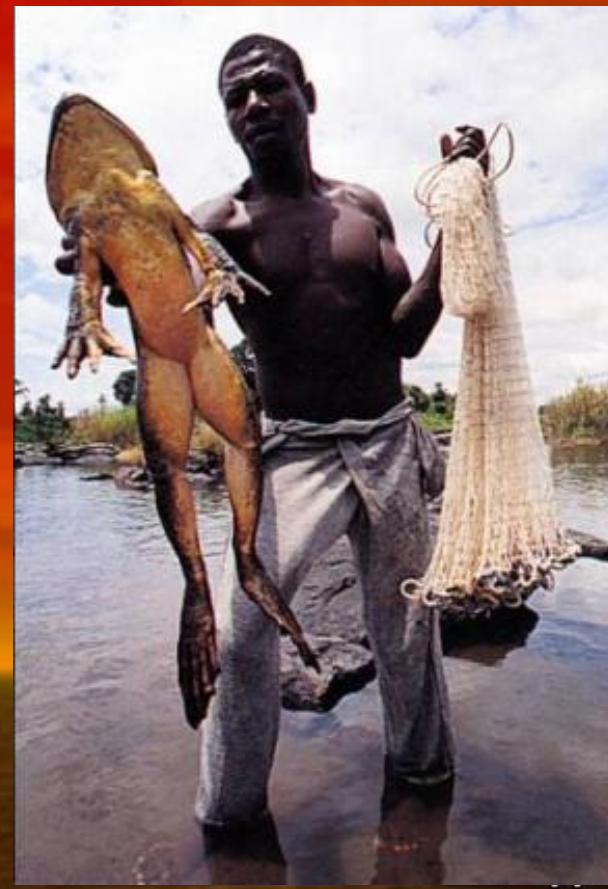

Такой перепад температур не выдерживают горные породы и

разрушаются, поэтому ночью в Сахаре слышен треск. Одно из опасных явлений – песчаная буря.

Сахара

Песчаная буря

Баобаб – самое большое дерево планеты по ширине. В обхвате достигает 45 метров. В его дупле может поместиться 30 человек, поэтому его ствол иногда используют как жилище. Живет до 5 тысяч лет

Баобаб

Плоды баобаба

Баобаб кормит, поит, одевает людей. Его листья отваривают и едят как овощи, его плоды съедобны, из них готовят напиток, похожий на лимонад. Поэтому его ещё называют лимонадным деревом. Из коры получают необыкновенно прочные волокна, из которых изготавливают рыбацкие сети, мешки, бумагу, одежду.

Это лягушка-голиаф - самая крупная лягушка в мире, длина её 35 см, вес 3,5 кг.

Ахатина - самая крупная улитка, длина её достигает 38 см, вес 900 грамм.

Карликовый бегемот

горилла

**В африканской саванне
обитают множество видов
животных.**