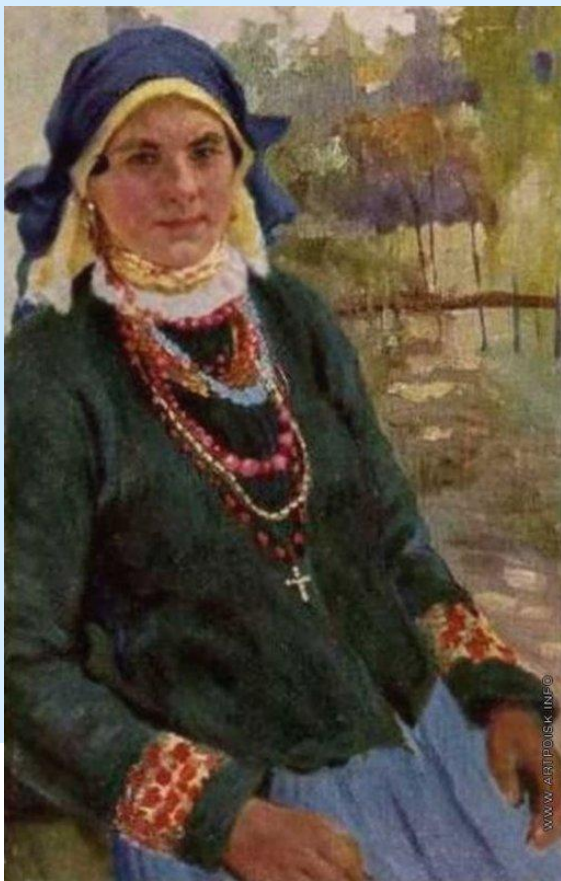

* «Мадонны» Бучкури