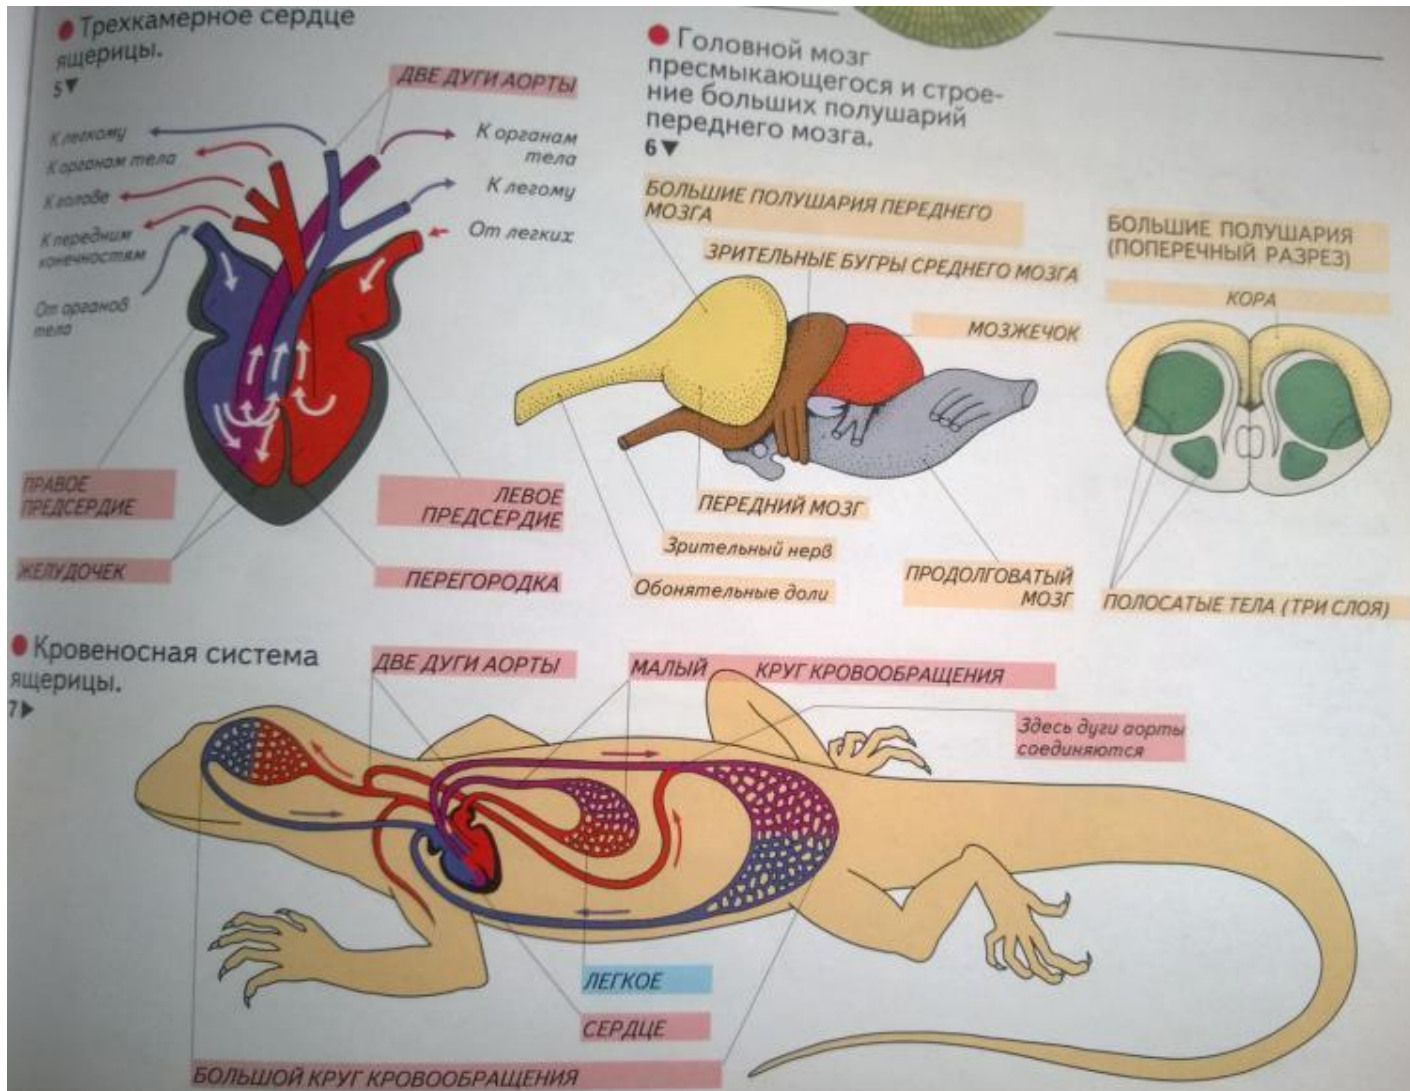

ПРЕСМЫКАЮЩИЕСЯ

Презентацию выполнила – учитель
биологии Кибанова Ю.В.

Общая характеристика

- ПРЕСМЫКАЮЩИЕСЯ — ЭТО НАЗЕМНЫЕ ХОЛОДНОКРОВНЫЕ ПОЗВОНОЧНЫЕ, ДЫШАЩИЕ ЛЕГКИМИ. КОЖА СУХАЯ, ПОКРЫТАЯ РОГОВЫМИ ЧЕШУЯМИ ИЛИ ЩИТКАМИ. ОТКЛАДЫВАЮТ ЯЙЦА, ПРИСПОСОБЛЕННЫЕ К РАЗВИТИЮ НА СУШЕ.

Внешнее строение

ВНЕШНЕЕ СТРОЕНИЕ И ДВИЖЕНИЕ ЯЩЕРИЦ

● Внешнее строение прыткой ящерицы.

1 ▶
▼

Внутреннее строение

Кровеносная система и мозг

Скелет и реберное дыхание

Спасибо за внимание!