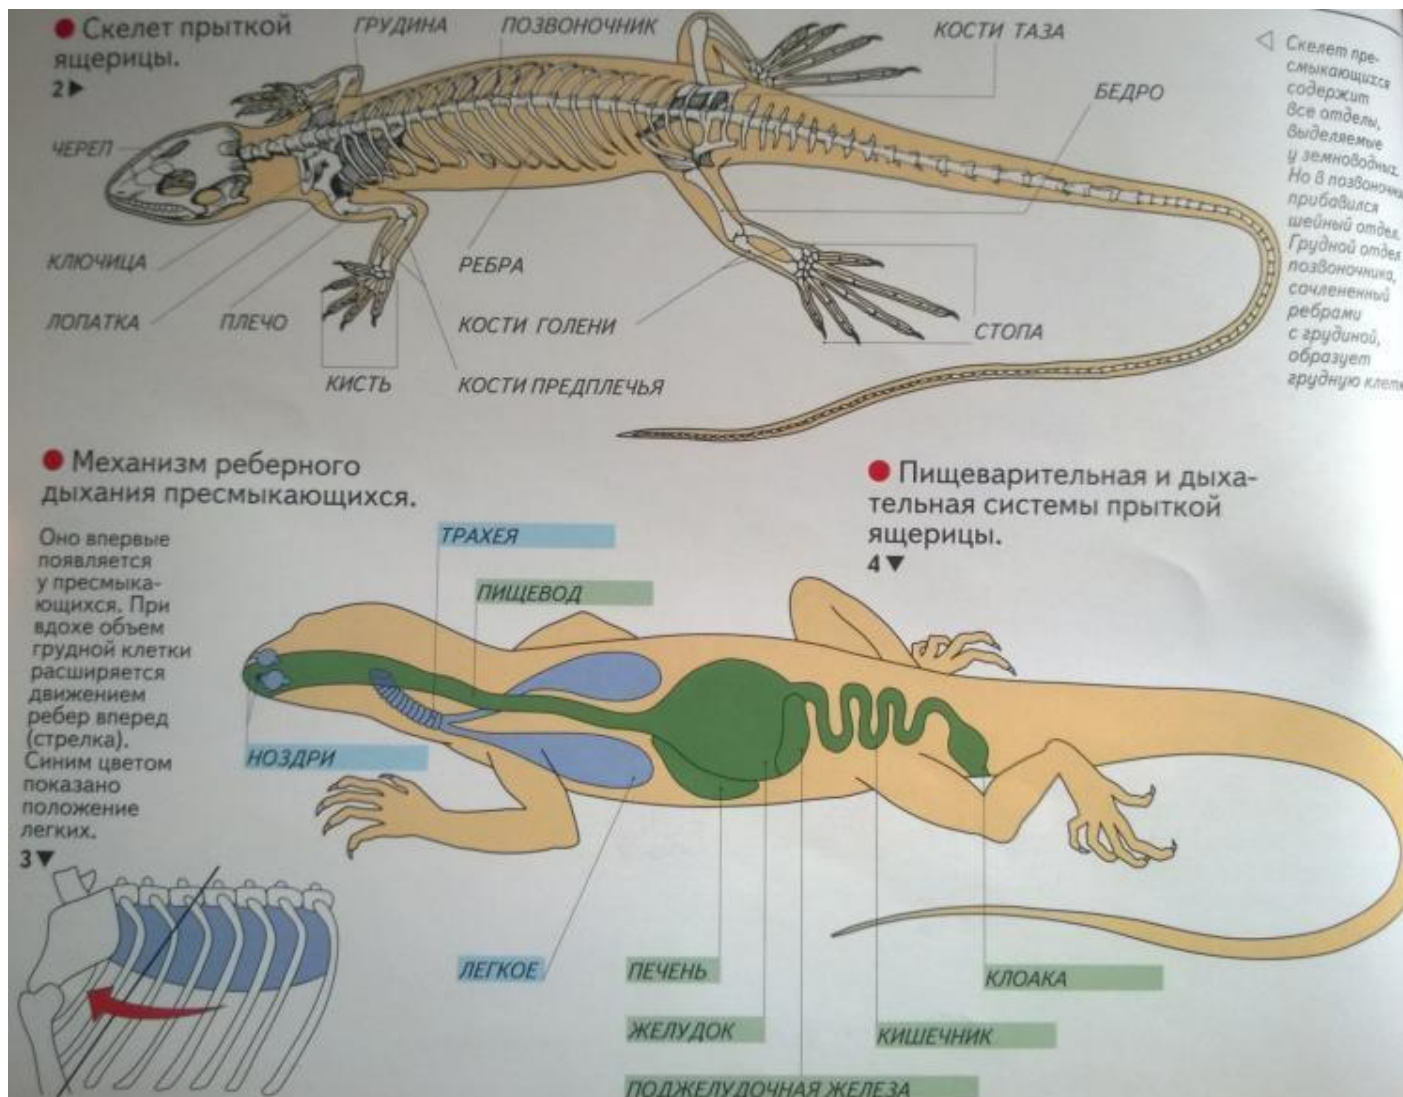

ПРЕСМЫКАЮЩИЕСЯ

Презентацию выполнила – учитель
биологии Кибанова Ю.В.

Общая характеристика

- ПРЕСМЫКАЮЩИЕСЯ — ЭТО НАЗЕМНЫЕ ХОЛОДНОКРОВНЫЕ ПОЗВОНОЧНЫЕ, ДЫШАЩИЕ ЛЕГКИМИ. КОЖА СУХАЯ, ПОКРЫТАЯ РОГОВЫМИ ЧЕШУЯМИ ИЛИ ЩИТКАМИ. ОТКЛАДЫВАЮТ ЯЙЦА, ПРИСПОСОБЛЕННЫЕ К РАЗВИТИЮ НА СУШЕ.

Внешнее строение

ВНЕШНЕЕ СТРОЕНИЕ И ДВИЖЕНИЕ ЯЩЕРИЦ

● Внешнее строение прыткой ящерицы.

1 ▶
▼

Внутреннее строение

Кровеносная система и мозг

Скелет и реберное дыхание

Спасибо за внимание!