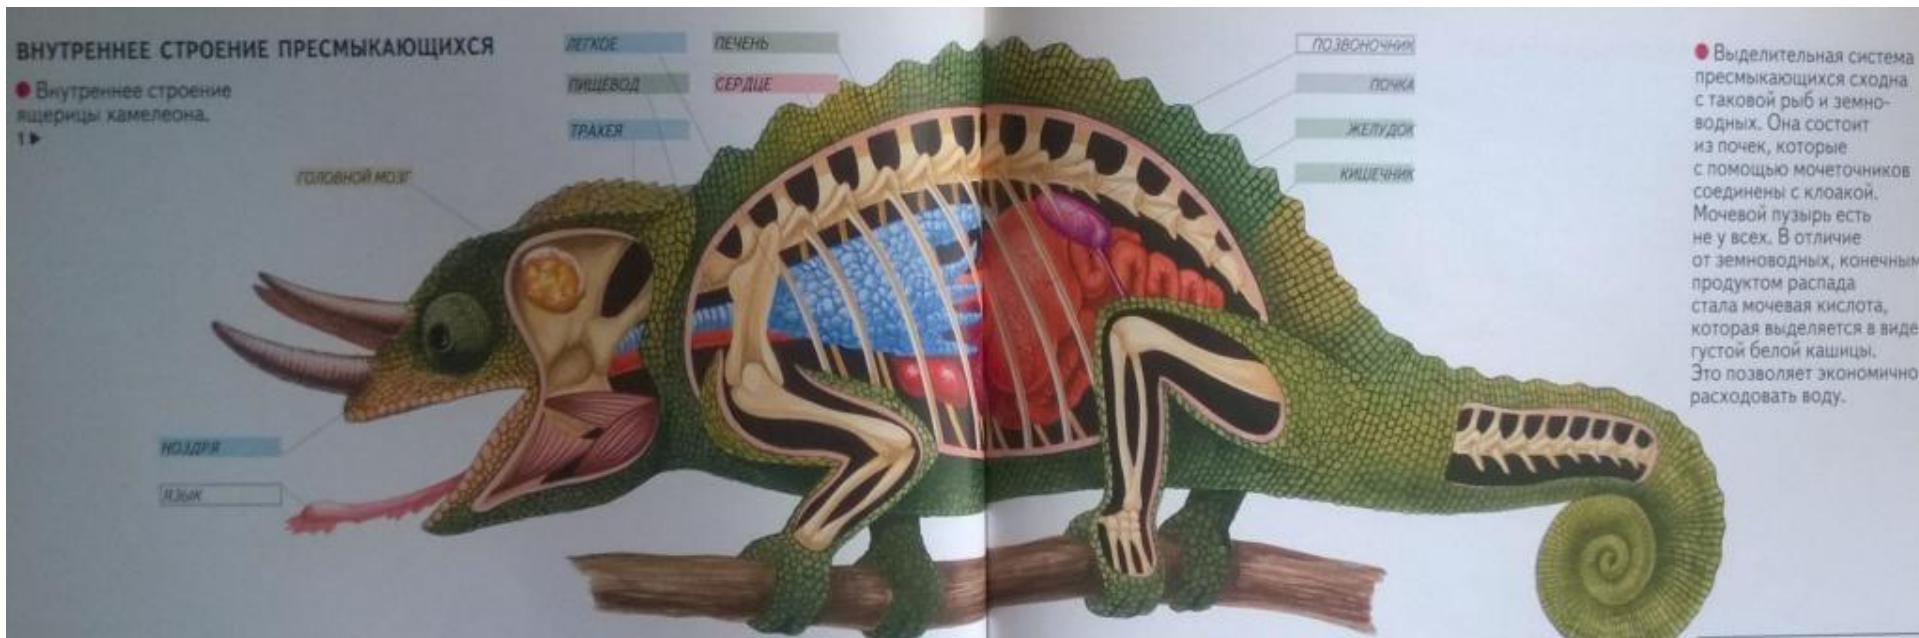

ПРЕСМЫКАЮЩИЕСЯ

Презентацию выполнила – учитель
биологии Кибанова Ю.В.

Общая характеристика

- ПРЕСМЫКАЮЩИЕСЯ — ЭТО НАЗЕМНЫЕ ХОЛОДНОКРОВНЫЕ ПОЗВОНОЧНЫЕ, ДЫШАЩИЕ ЛЕГКИМИ. КОЖА СУХАЯ, ПОКРЫТАЯ РОГОВЫМИ ЧЕШУЯМИ ИЛИ ЩИТКАМИ. ОТКЛАДЫВАЮТ ЯЙЦА, ПРИСПОСОБЛЕННЫЕ К РАЗВИТИЮ НА СУШЕ.

Внешнее строение

ВНЕШНЕЕ СТРОЕНИЕ И ДВИЖЕНИЕ ЯЩЕРИЦ

● Внешнее строение прыткой ящерицы.

1 ▶
▼

Внутреннее строение

Кровеносная система и мозг

Скелет и реберное дыхание

Спасибо за внимание!