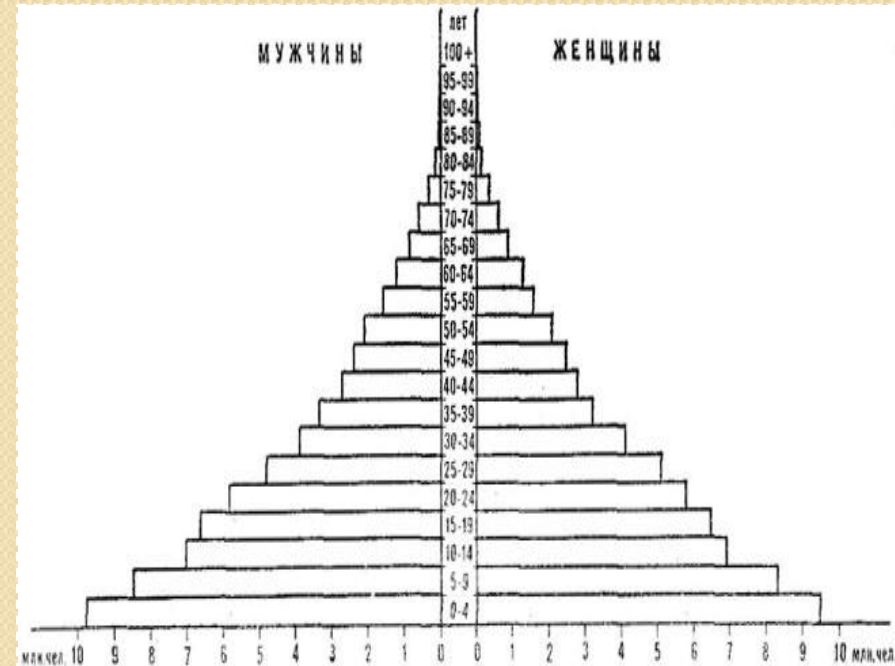

Мексика

Бразилия

Половозрастные пирамиды