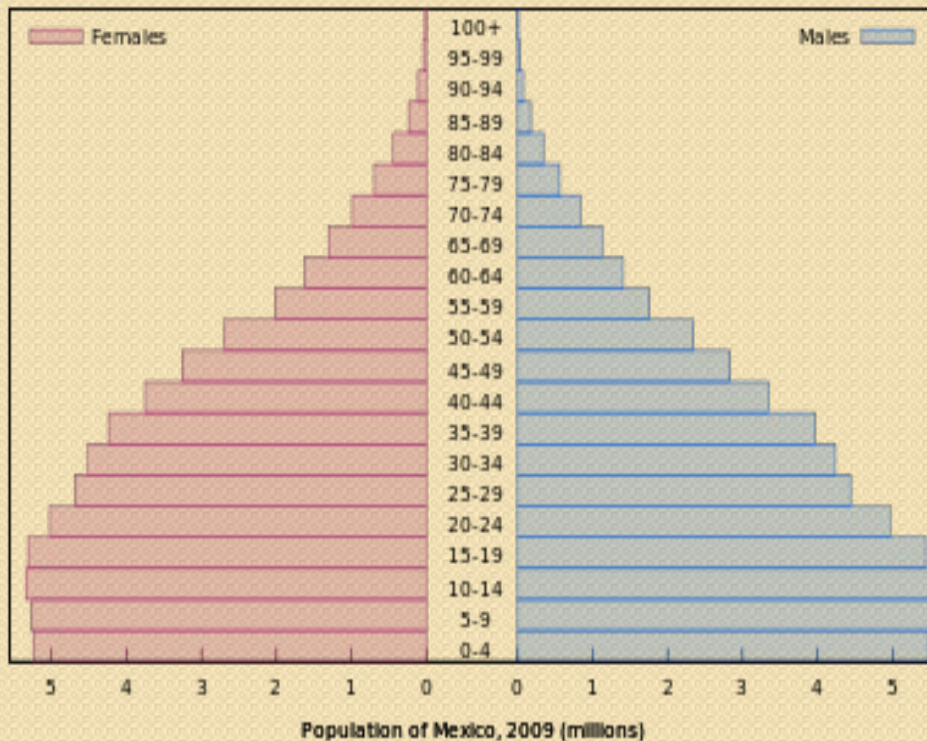

Мексика

Бразилия

Половозрастные пирамиды