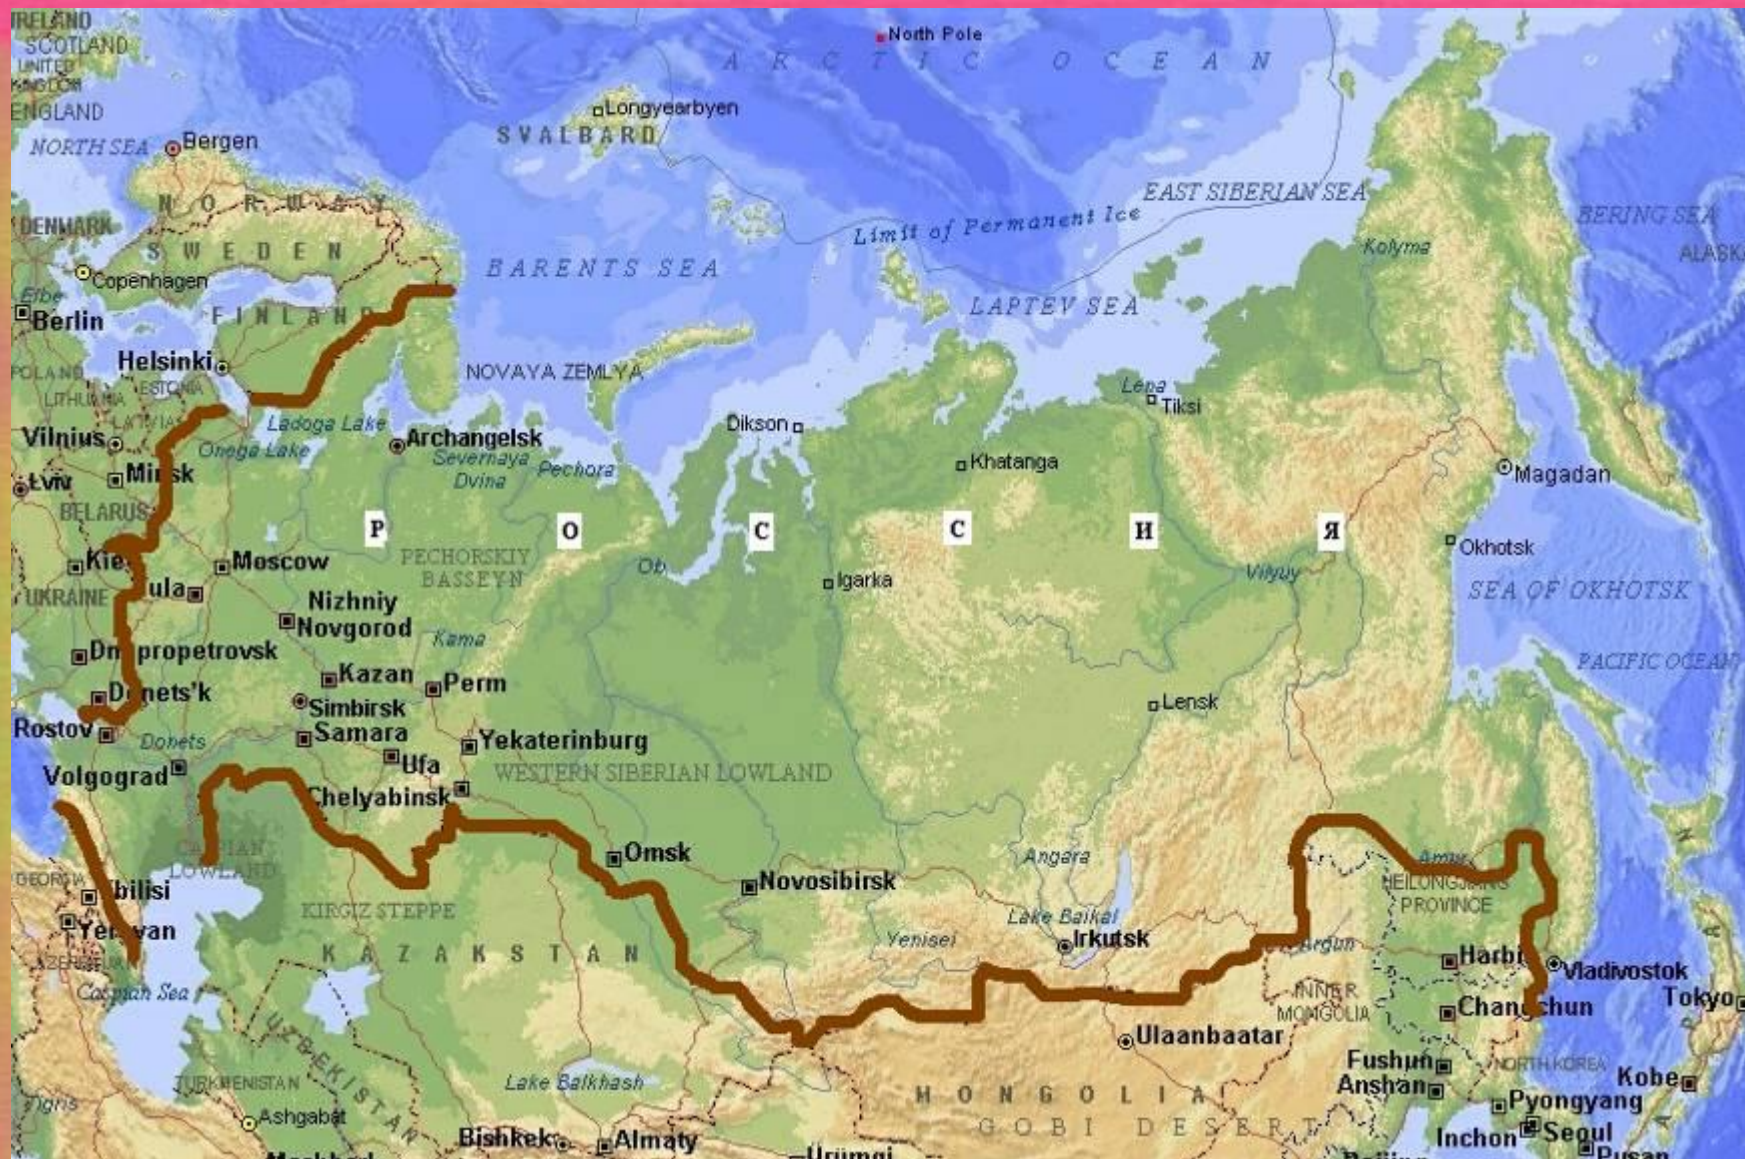

Мы живем на планете **ЗЕМЛЯ**

КАРТА РОССИИ

МАСШТАБ 1:25 000 000

(в 1 см 250 км)

0 250 500 750 км

Государственная граница  
Граница полярных территорий  
Границы союзных республик

... более **100** народов