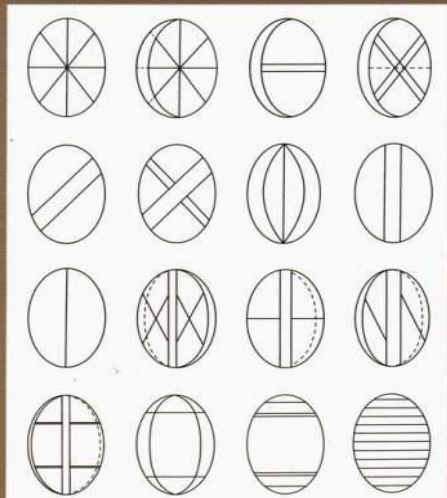

Крашенка

Крапанка

Малеванка

Дряпанка

Писанка

Писанки с мережками
Стали обережками,
В них мечта записана –
Зло сбивает писанка.

Основные цвета орнамента

- Белый
- Жёлтый
- Красный
- Чёрный

Развод — пересечение кругов и овалов

Значения символов писанок

Значение символов писанок

Значение символов писанок

Выполнение эскиза росписи ПИСАНКИ

Приложение. Деление яйца на поля.

Музей писанки в Коломые