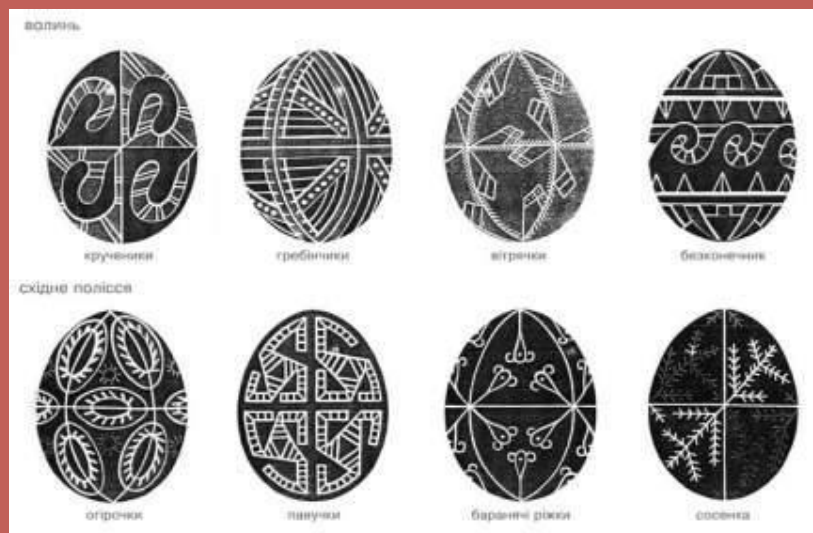

Крашенка

Крапанка

Малеванка

Дряпанка

Писанка

Писанки с мережками
Стали обережками,
В них мечта записана –
Зло сбивает писанка.

Основные цвета орнамента

- Белый
- Жёлтый
- Красный
- Чёрный