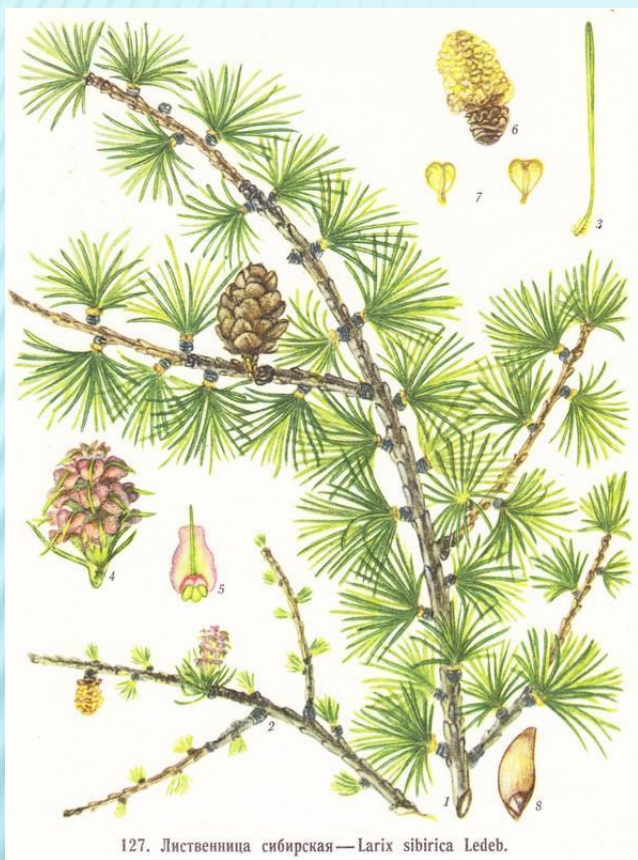

ВИКТОРИНА

«ЗЕЛЕНАЯ АПТЕКА»

Подорожник
большой

Клюква
болотная

Мать-и-мачеха

Шиповник коричный

Чистотел
большой

Лопух большой

Крапива
двудомная

*Нивяник
обыкновенный*

Алоэ древовидное

ЧЕСНОК

Петрушка

Герань крупноцветковая

Герань душистая

Каланхоэ
перистое

Мята
перечная

127. Лиственница сибирская—*Larix sibirica* Ledeb.

*Смородина
черная*

*ПРЕЗЕНТАЦИЮ ПОДГОТОВИЛА УЧИТЕЛЬ МОУ ГОРИЦКАЯ СОШ.
«ОБРАЗОВАТЕЛЬНЫЙ ЦЕНТР»
КИМРСКОГО РАЙОНА ТВЕРСКОЙ ОБЛАСТИ - ТУЛЯЕВА ЕЛЕНА
ЮБЕВНА
2013 ГОД.*
