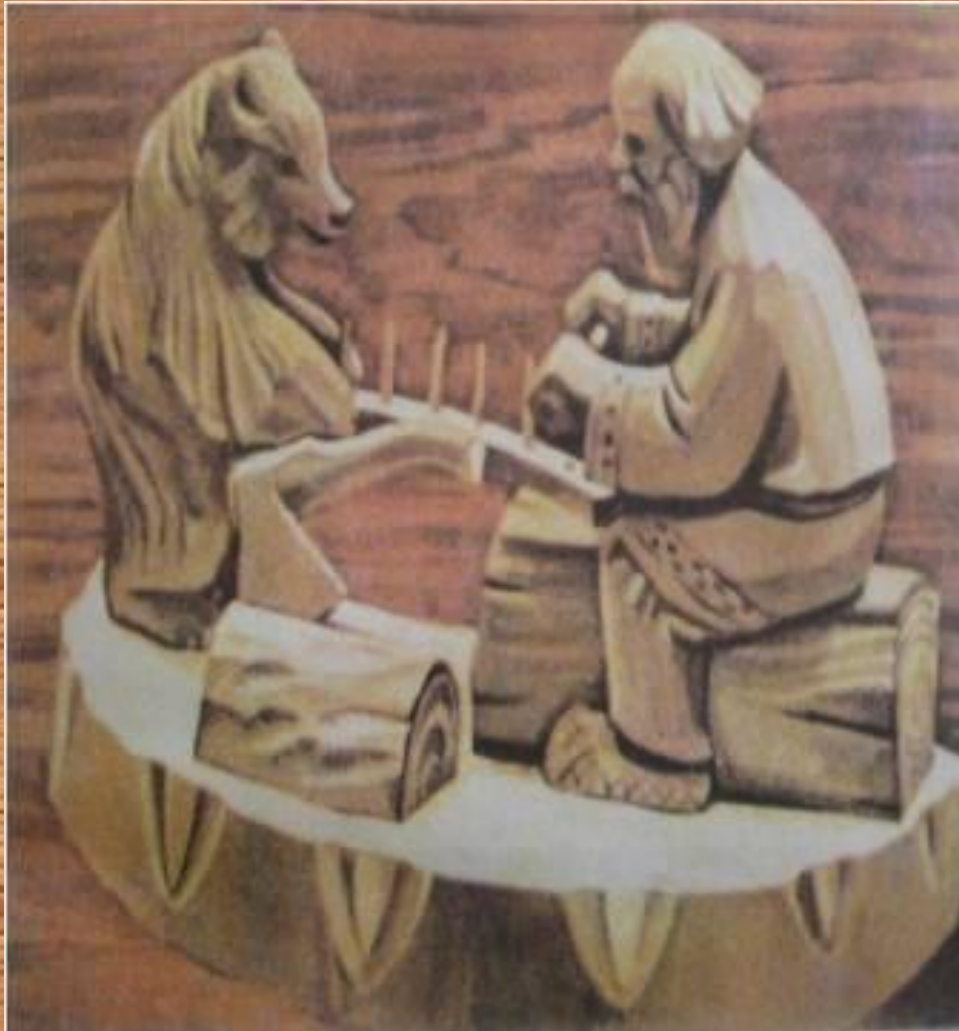

БОГОРОДСКАЯ