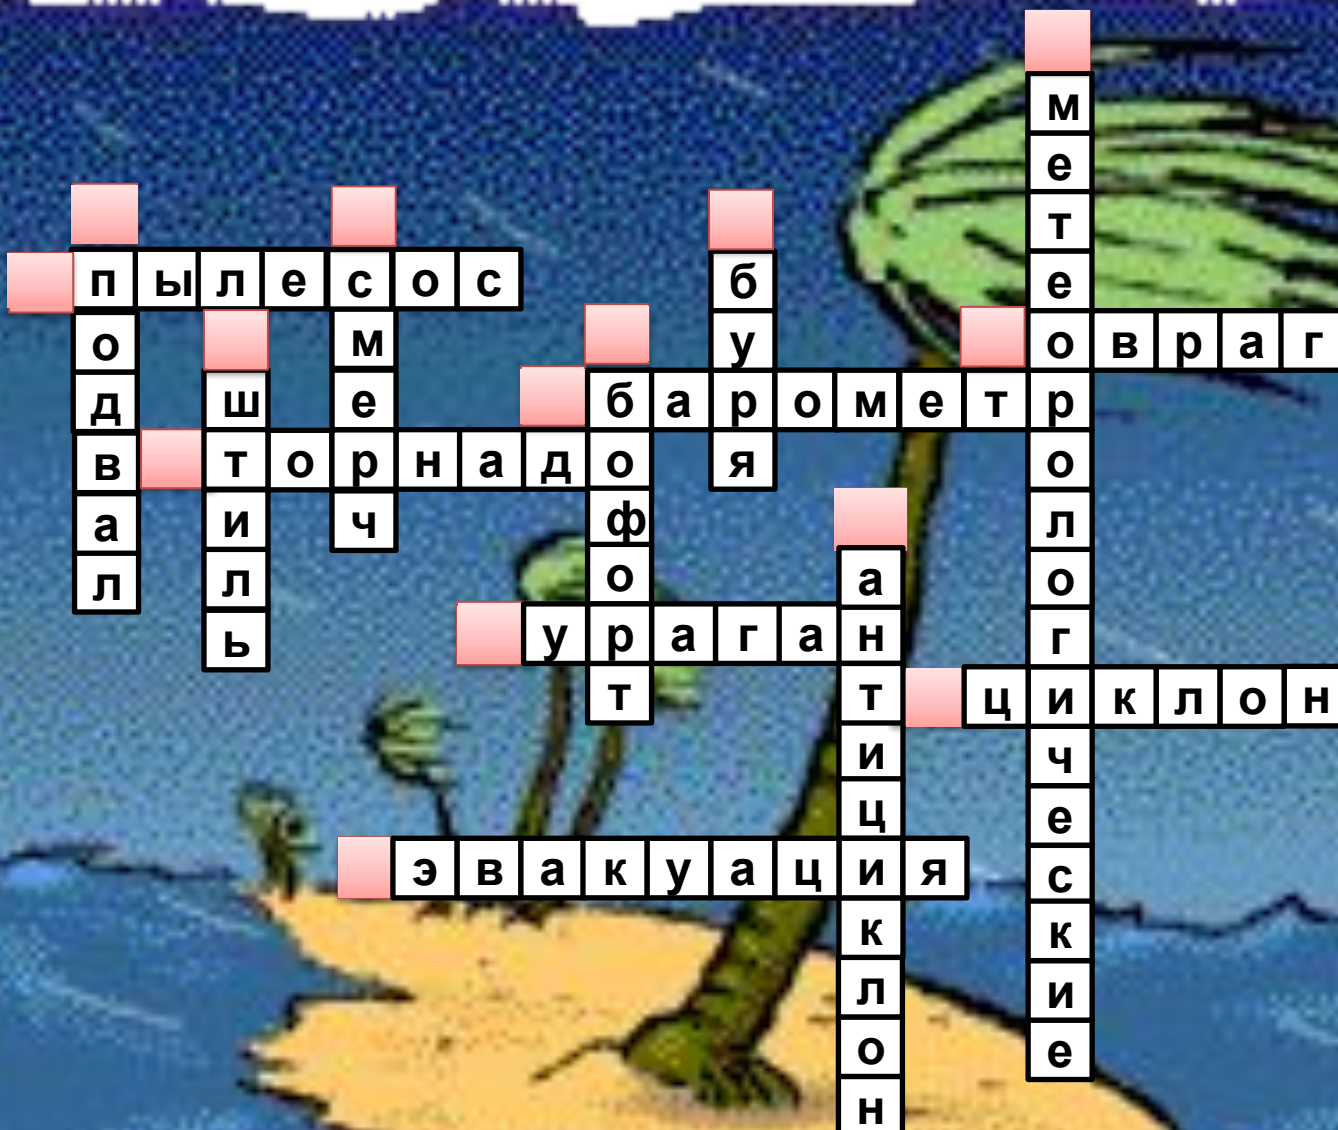

Муниципальное бюджетное общеобразовательное учреждение
средняя общеобразовательная школа Амурской области

Селемджинского района

п. Токур.

Ураганы, бури, смерчи.

Кроссворд

ОБЖ – 7 класс

МБОУ «Токурская СОШ»

Учитель ОБЖ

Гикалова О.В.

14. – (г) Вывоз населения из опасной зоны это:

A vibrant, cartoon-style illustration of a bright rainbow arching over a lush green landscape. In the center, a large, leafy tree stands on a grassy hill. The foreground is filled with various colorful flowers, including white daisies and purple blossoms. A bright sun is visible in the upper left corner, and a small butterfly is seen in the grass. The overall scene is cheerful and celebratory.