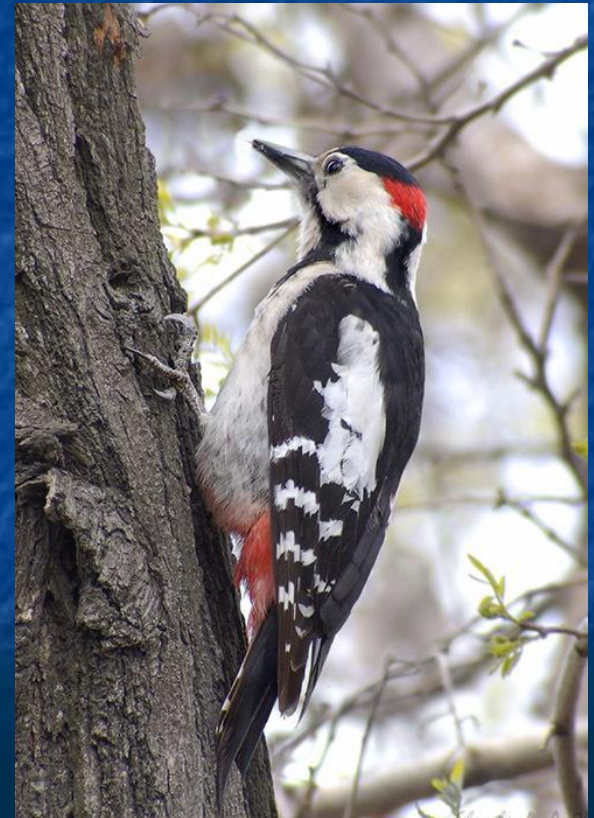

Павлин

СОВА

ДЯТЕЛ