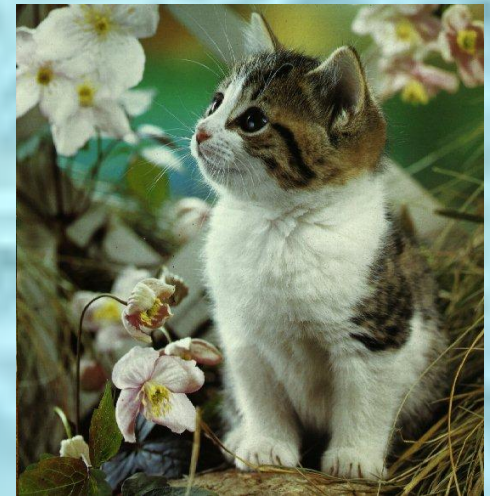

КТО ТАКИЕ ПТИЦЫ И ЗВЕРИ?

Автор: Емельянова Елена Леонидовна,
учитель начальных классов высшей категории
МБОУ СОШ №89 г. Челябинска

A misty forest with tall trees and ferns. The scene is a dense forest with tall, slender trees and a thick layer of ferns on the forest floor. The atmosphere is misty and serene, with soft light filtering through the canopy. The text is overlaid in a golden-yellow color.

Дорогие первоклассники!

Я приглашаю вас на экскурсию в лес. Здесь так много интересного.

Догадайтесь, кого я мог встретить в этом зелёном доме?

Бабочка

Летучая мышь

Курица

Белка

ПТИЦЫ - ЖИВОТНЫЕ, ТЕЛО КОТОРЫХ ПОКРЫТО ПЕРЬЯМИ.

Страус

Орёл

Крокодил

Мышь

Жук

Жираф

Котика

Корова

Звери - животные, тело которых покрыто шерстью.

МЕДВЕДЬ

ЛОСЬ

Летучая мышь

Крот

Кит