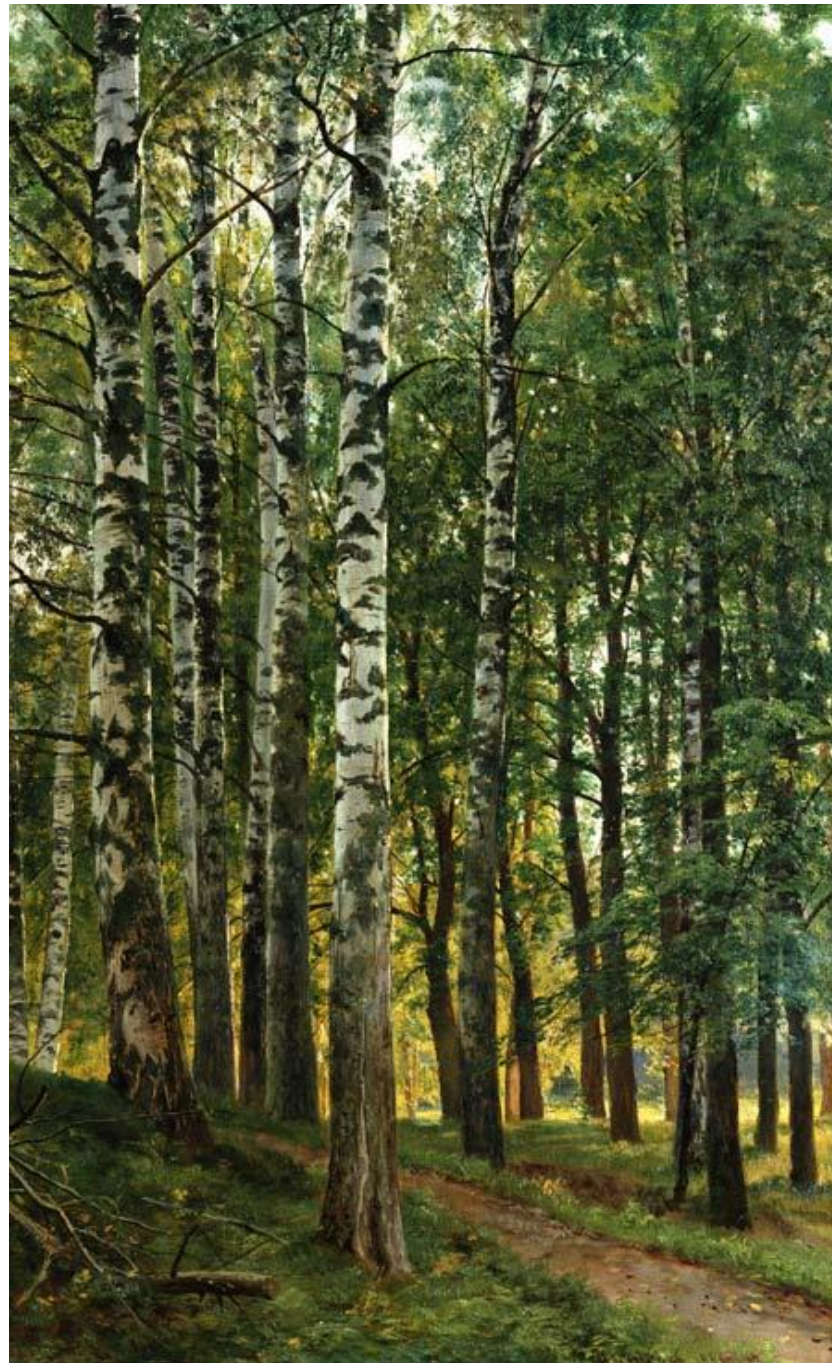

**ИВАН
ИВАНОВИЧ
ШИШКИН
(1832-1898)**

Утро в сосновом лесу

Берёзовая роща

Рожь

Рубка леса

На севере диком

Корабельная роща

Зима в лесу. Иней

Дубы в старом Петергофе

Сестрорецкий бор

Перед грозой

Сосновый лес

Сбор грибов

Лес графини Мордвиновой

Ручей на лесном склоне