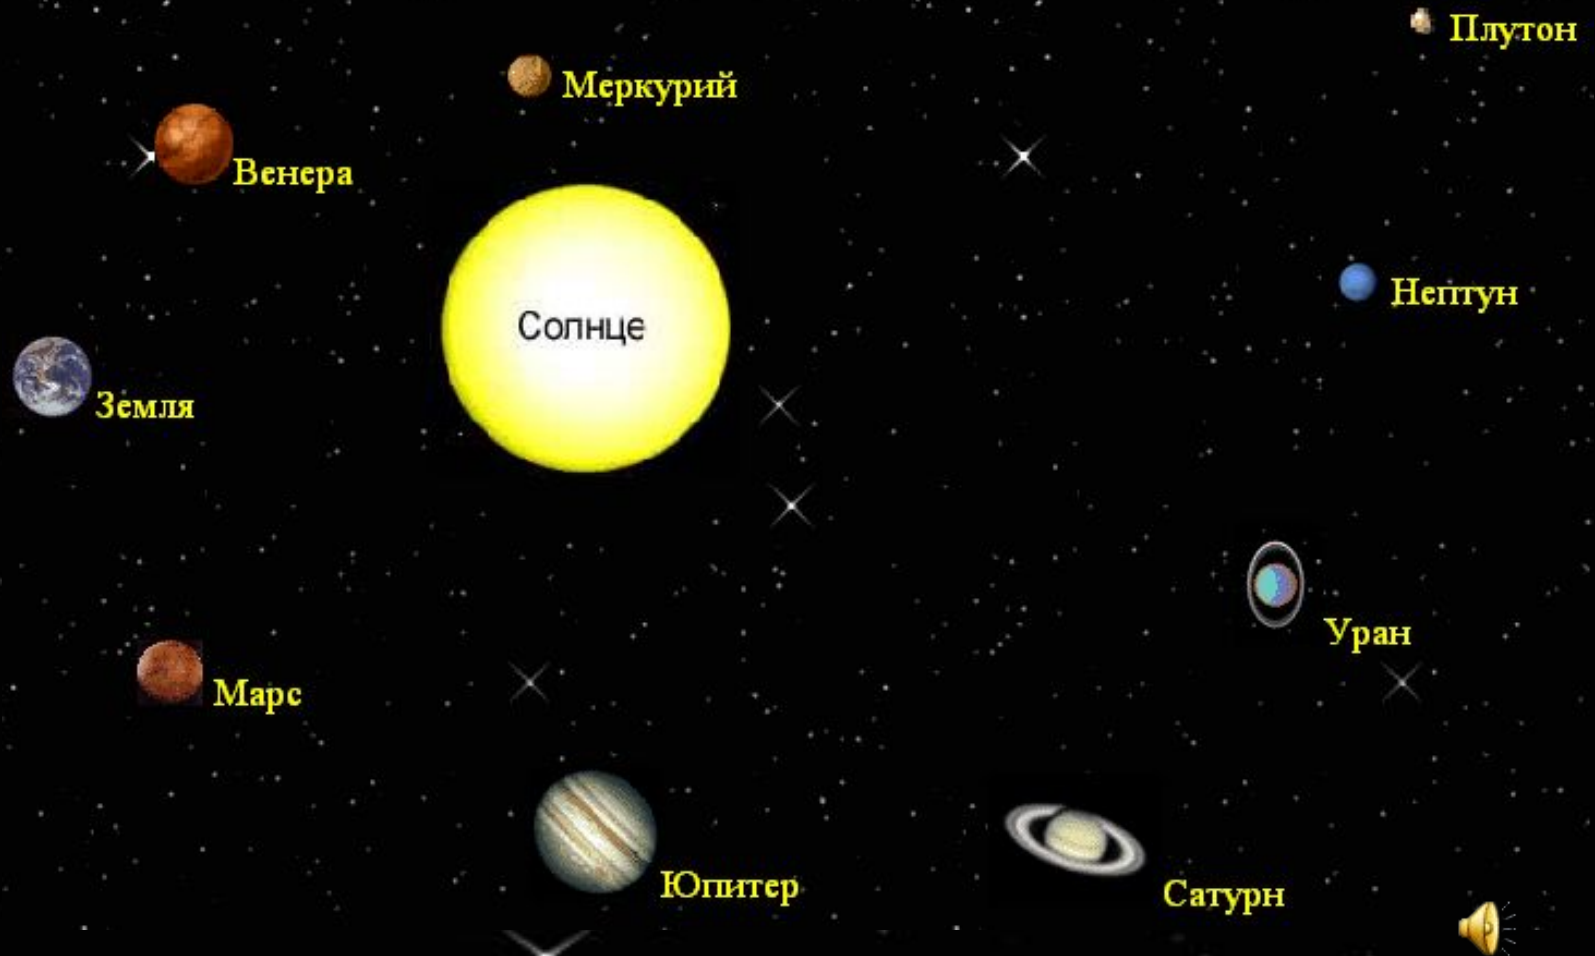

Путешествие в космос

Внеклассное мероприятие по физике,
астрономии, химии и информатике

Солнечная система

Меркурий- самая близкая к Солнцу планета

Венера- кислотная и планета

Считается что из всех планет Солнечной системы Венера пригодна для жизни в наименьшей степени

✕

Марс – красная планета

Поверхность Марса

✕

Юпитер – самая большая планета

Большое Красное Пятно наиболее заметная
деталь на фоне облачного слоя Юпитера

Соразмерность планет

Соразмерность планет

Меркурий

Венера

Земля

Марс

Земля –
колыбель жизни в Космосе