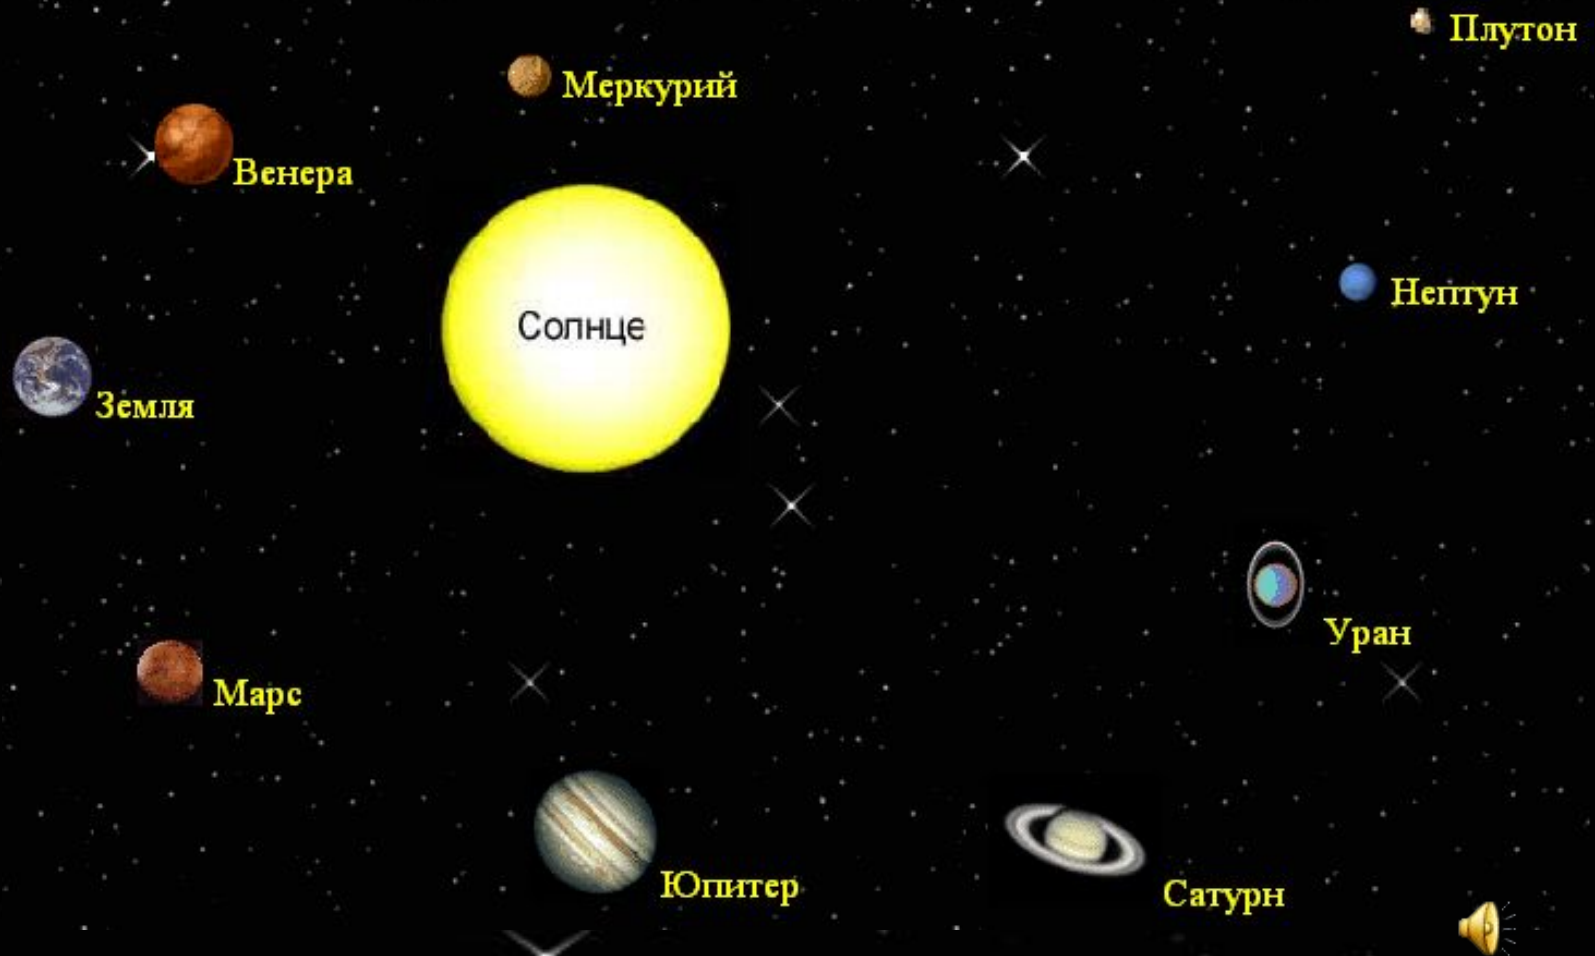

Путешествие в космос

Внеклассное мероприятие по физике,
астрономии, химии и информатике

Солнечная система

Меркурий- самая близкая к Солнцу планета

Венера- кислотная и планета

Считается что из всех планет Солнечной системы Венера пригодна для жизни в наименьшей степени

✕

Марс – красная планета

Поверхность Марса

Юпитер – самая большая планета

Большое Красное Пятно наиболее заметная
деталь на фоне облачного слоя Юпитера

Соразмерность планет

Марс

Юпитер

Сатурн

Уран

Нептун

Плутон

Соразмерность планет

Меркурий

Венера

Земля

Марс

Земля –
колыбель жизни в Космосе