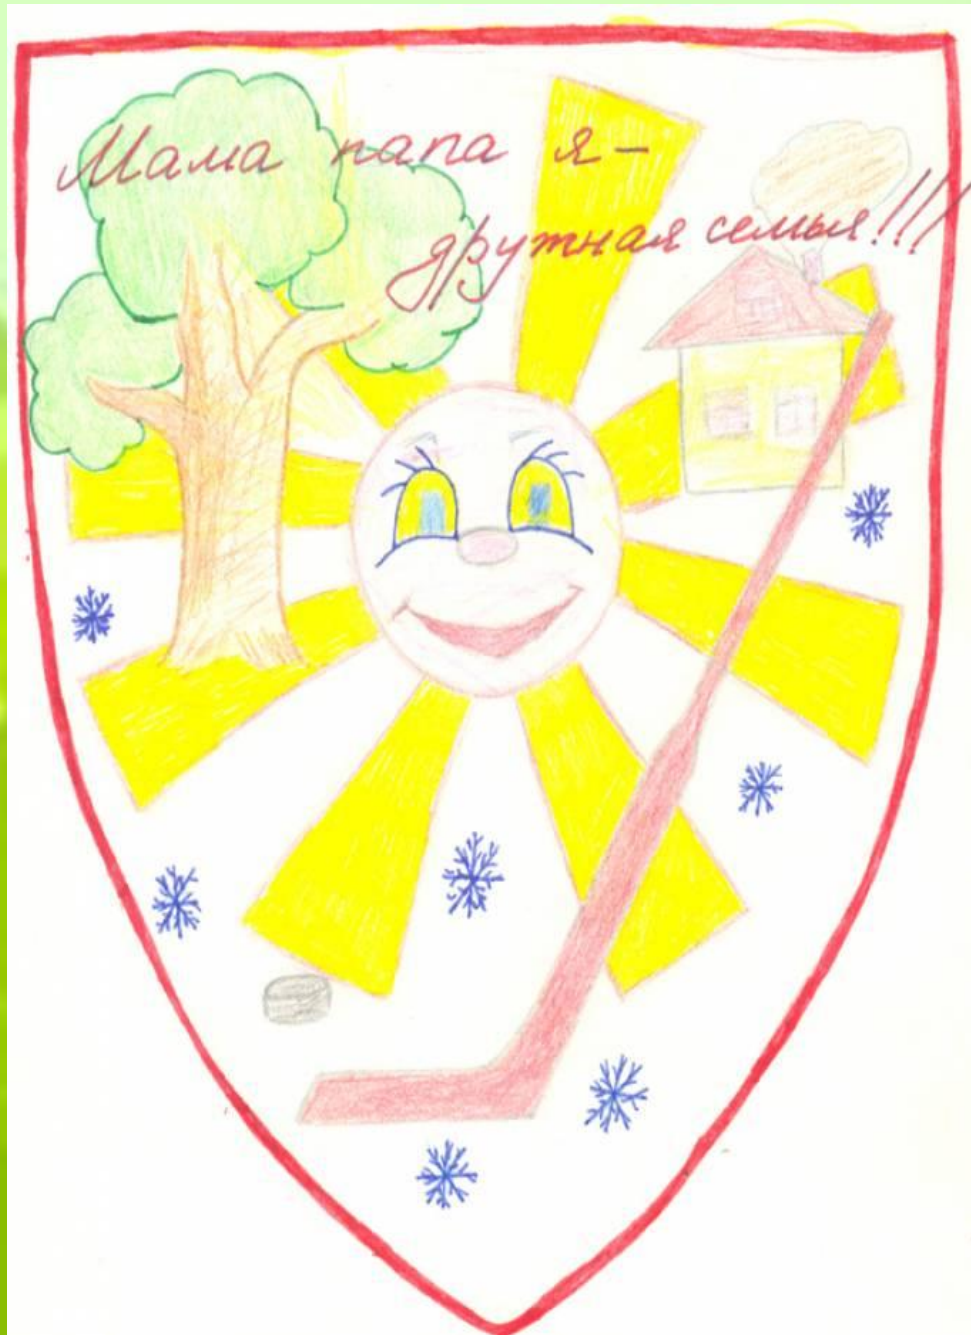

Герб семьи Ермолаевых