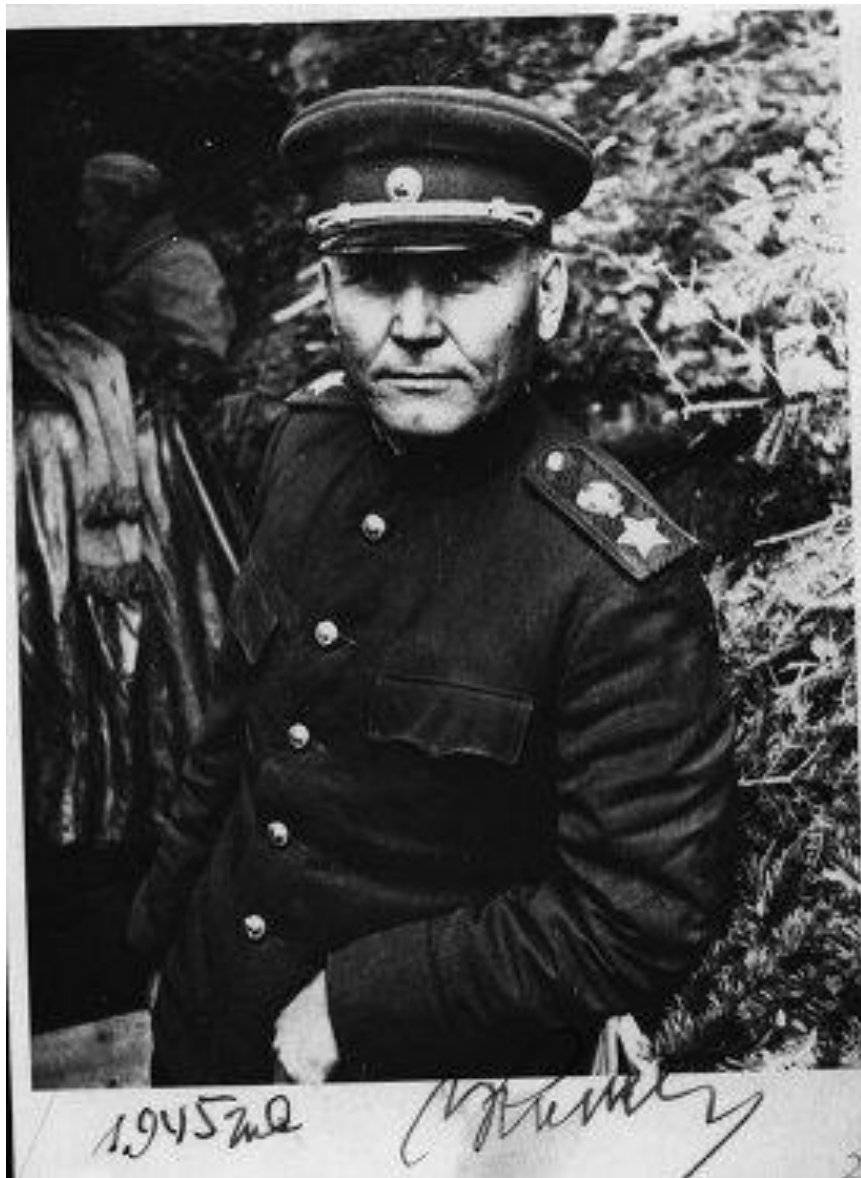

Конев Иван Степанович

Дата рождения	16 (28) декабря 1897 16 (28) декабря 1897
 Место рождения	деревня Лодейно, Вологодская губерния , Российская империя Российская империя (ныне — Подосиновский район , Кировская область]])
Дата смерти	21 мая 1973 21 мая 1973 (75 лет)
Место смерти	Москва Москва, СССР
Принадлежность	Российская империя РСФСР СССР
Годы службы	1916 1916— 1973
Звание	