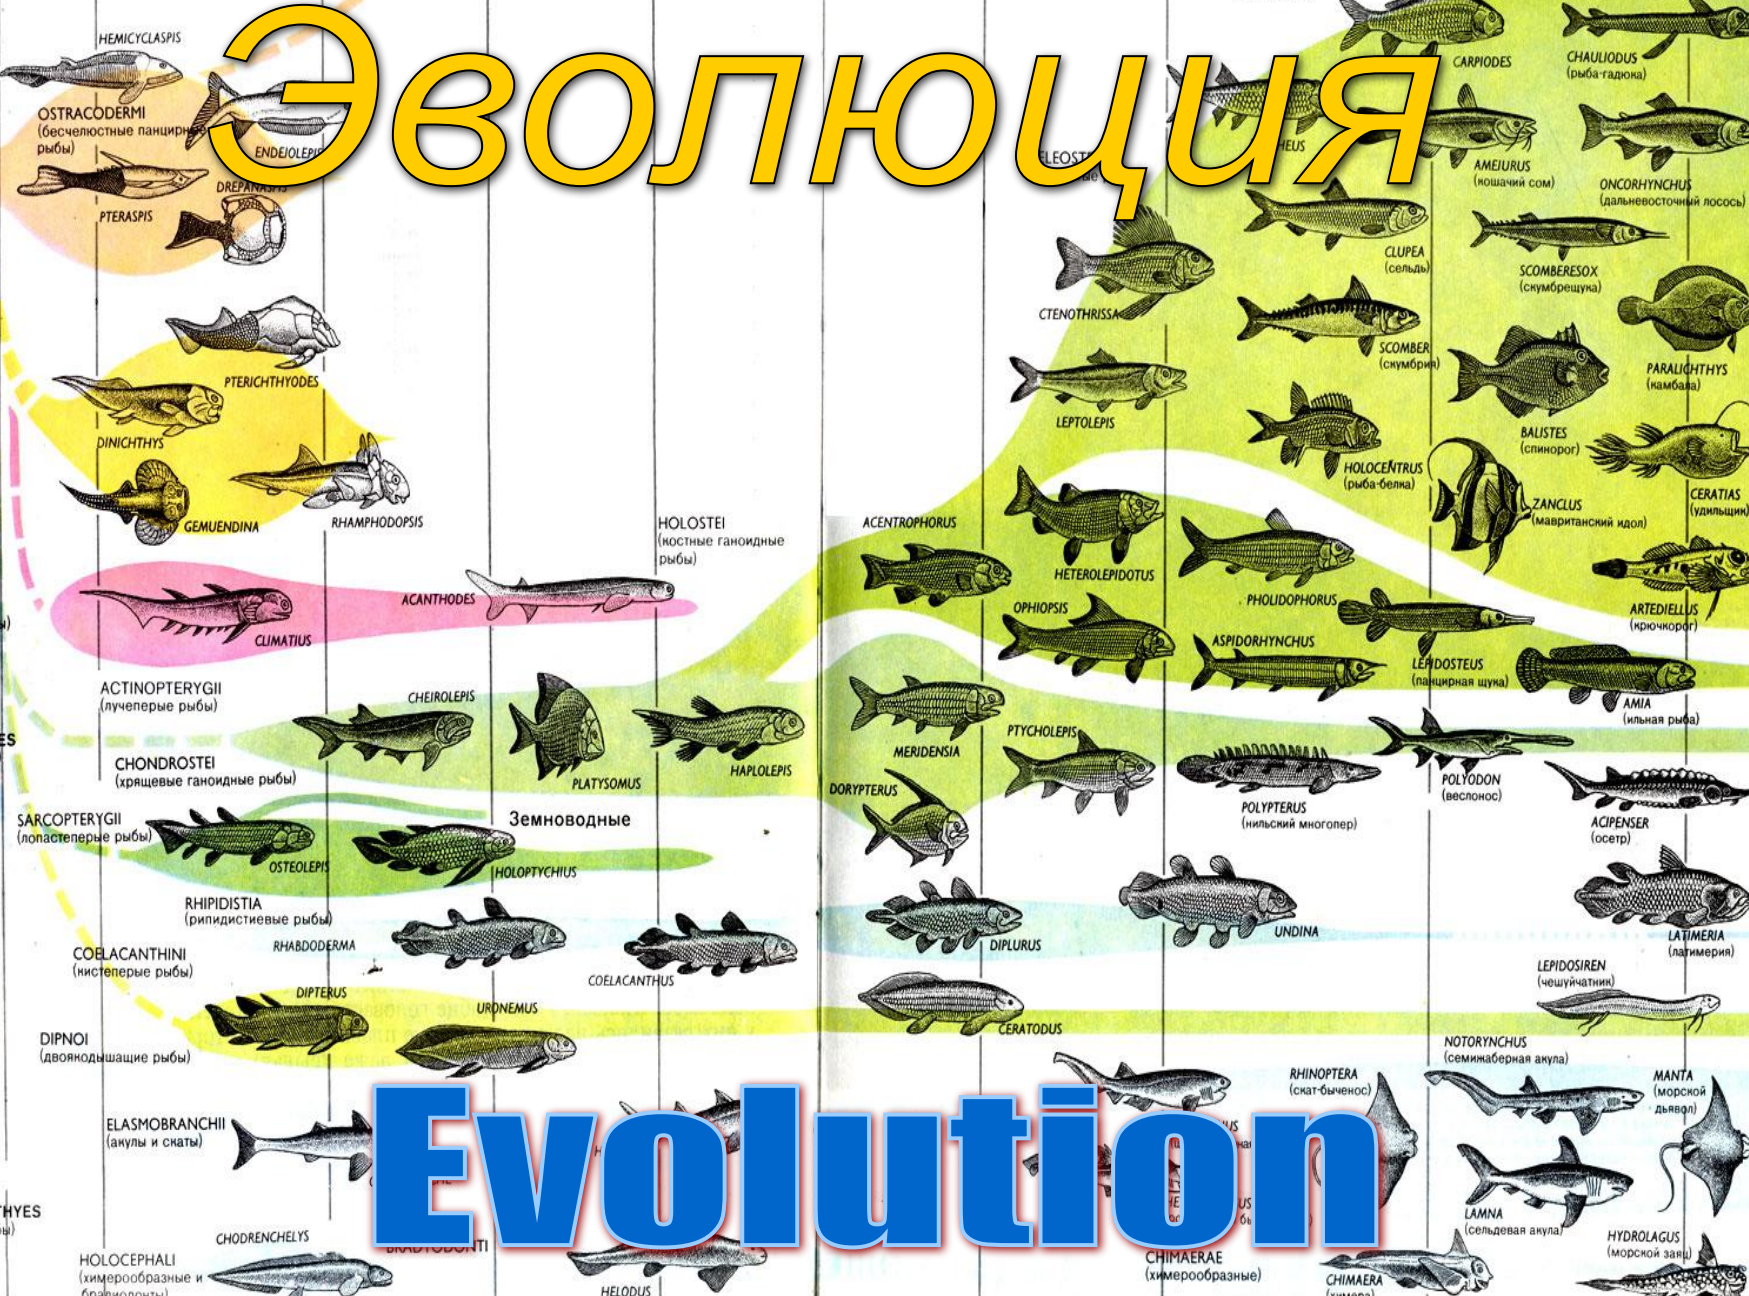

Эволюция

ТРИАС ЮРА МЕЛ ТРЕТИЧНЫЙ ПЕРИОД СОВР. ЭПОХА

CYCLOSTOMATA (круглоротые)

LEOSTEUS HELUS CARPIOIDES CHAULIODUS (рыба-гадюка) AMEILURUS (ношачий сом) ONCORHYNCHUS (дальневосточный лосось) CLUPEA (сельдь) SCOMBERESOX (скупбрещца) SCOMBER (скупбрия) PARALICHTHYS (лампа) BALISTES (спинорог) CERATIUS (удильщик) ZANCLUS (мавританский идол) ARTEIHELLUS (крючкорог) HOLOCENTRUS (рыба-белка) LEPTOLEPIS CTENOTHRISSA LEPTOLEPIS HETEROLEPIDOTUS OPHIOPSIS ASPIDORHYNCHUS LEPTODOSTEUS (панцирная щука) AMIA (ильная рыба) ACENTROPHORUS MERIDENSIA PTYCHOLEPIS DORYPTERUS POLYPTERUS (нильский многопер) POLYODON (вельнонос) ACIPENSER (осетр) AMIA (ильная рыба) LA THERIA (латимерия) LEPIDOSIREN (чешуйчатник) NOTORYNCHUS (семмжаберная акула) MANTA (морской дьявол) LAMNA (сельдевая акула) HYDROLAGUS (морской заяц) CERATODUS CERATODUS CHIMAERA (химера) CHIMAERA (химера) CHIMAERA (химера)

Evolution