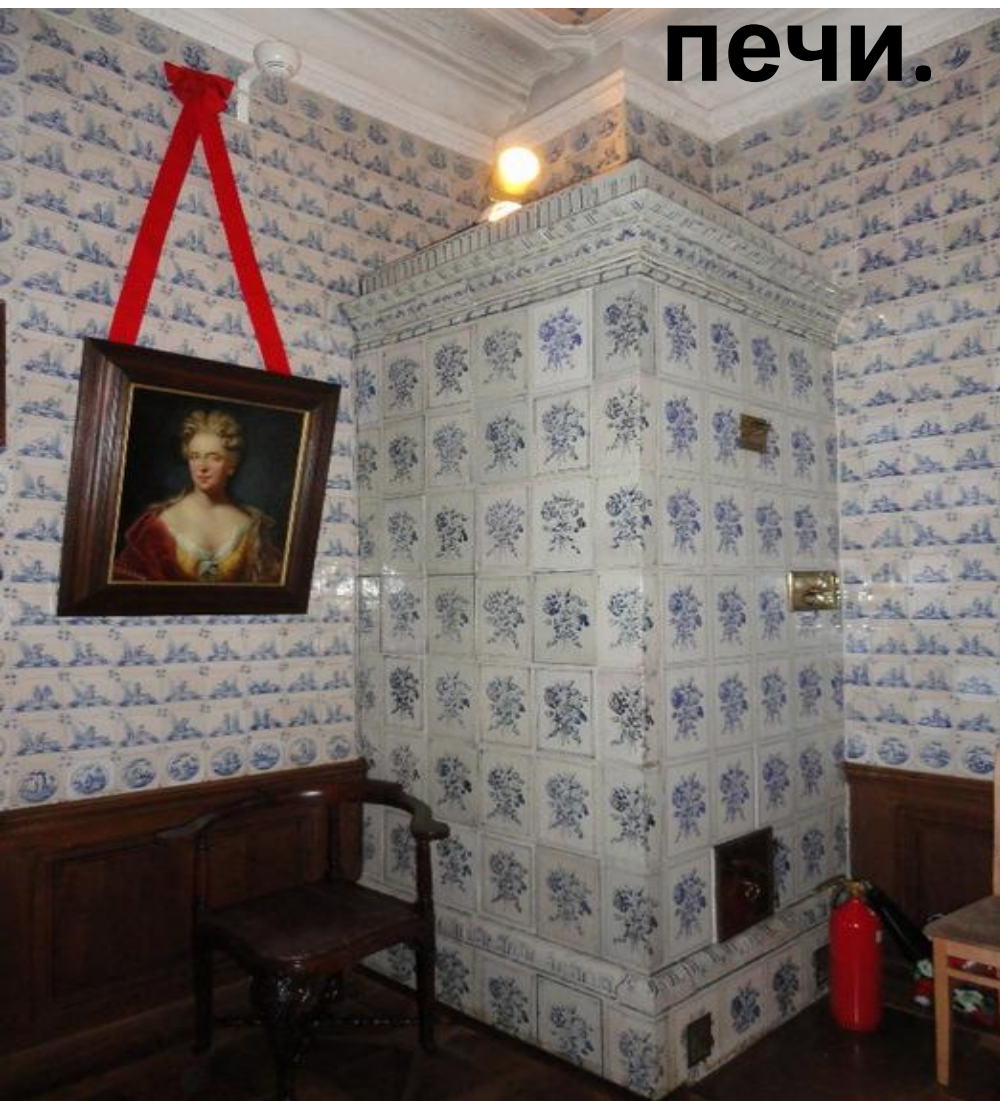

A large, ornate, yellow-painted building with a dark roof, identified as the Menshikov Palace. The building features classical architectural elements such as columns, windows with shutters, and decorative gables. The text 'Экскурсия Меншиковский дворец' is overlaid in large red font.

Большой зал для
ассамблей.

План второго этажа

- 5.Парадная лестница
- 6.Передняя
- 7.Предспальня
- 8.Спальня А.Меншикова
- 9.Ореховая
- 10.Кабинет из прихожей
- 11.Варварин покой
- 12.Западная передняя
- 13.Западная столовая
- 14.Спальня Дарьи Меншиковой
- 15.Кабинет с живописью
- 16.Большой зал

Ореховый кабинет.

Спальня Меншикова

Кабинет Меншикова

Изразцовые печи.

<http://www.liveinternet.ru/users/stephanya/>

<http://www.liveinternet.ru/users/stephanya/>

Первый кадетский корпус
Фото Матвеев А. 1900 год