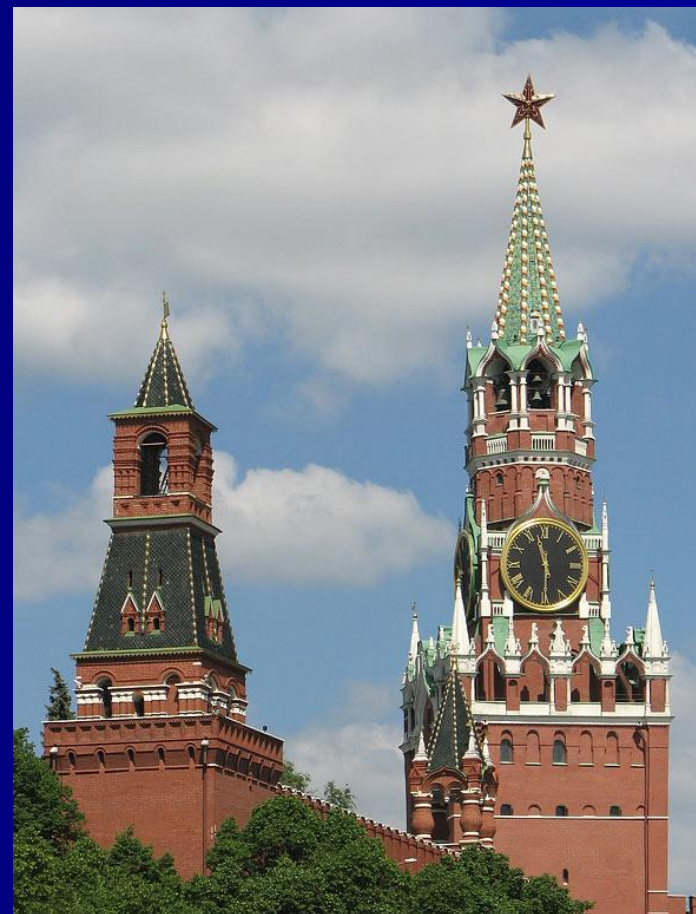

Россия также имеет свои полуофициальные и неофициальные символы.

Красная площадь

Красная площадь, как символ единства России, героизма российского народа, боевой и трудовой славы многих наших соотечественников, а также как место многочисленных исторических и судьбоносных событий является гордостью каждого и олицетворяет величие России. Красная площадь – символ центра страны, ее средоточие.

Кремль

Кремль является
символом высшего
руководства России.

Кремлевские куранты

Кремлевские куранты на Спасской башне, давно уже стали символом не только Красной площади, но и точности, надежности и незыблемости России