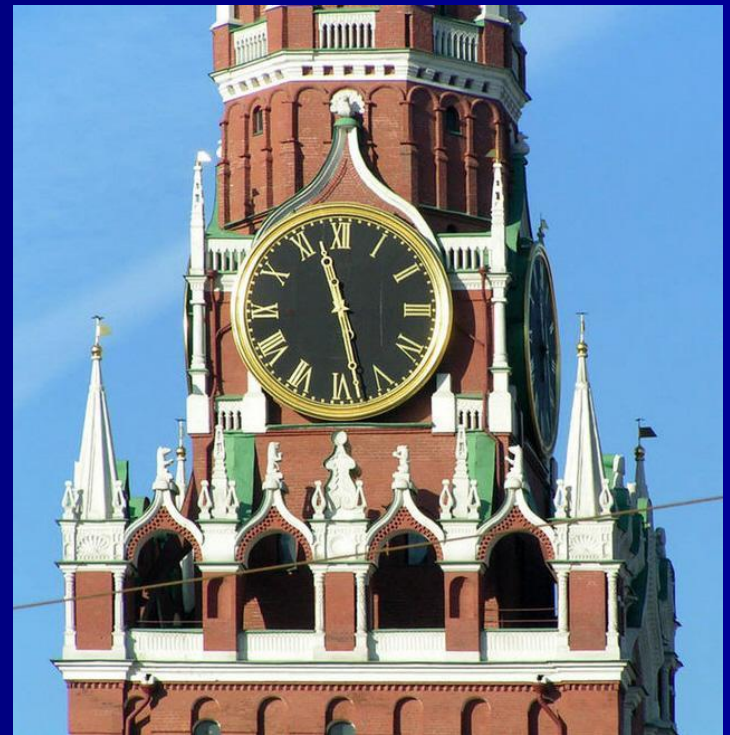

Россия также имеет свои полуофициальные и неофициальные символы.

Красная площадь

Красная площадь, как символ единства России, героизма российского народа, боевой и трудовой славы многих наших соотечественников, а также как место многочисленных исторических и судьбоносных событий является гордостью каждого и олицетворяет величие России. Красная площадь – символ центра страны, ее средоточие.

Кремль

Кремль является
символом высшего
руководства России.

Кремлевские куранты

Кремлевские куранты на Спасской башне, давно уже стали символом не только Красной площади, но и точности, надежности и незыблемости России