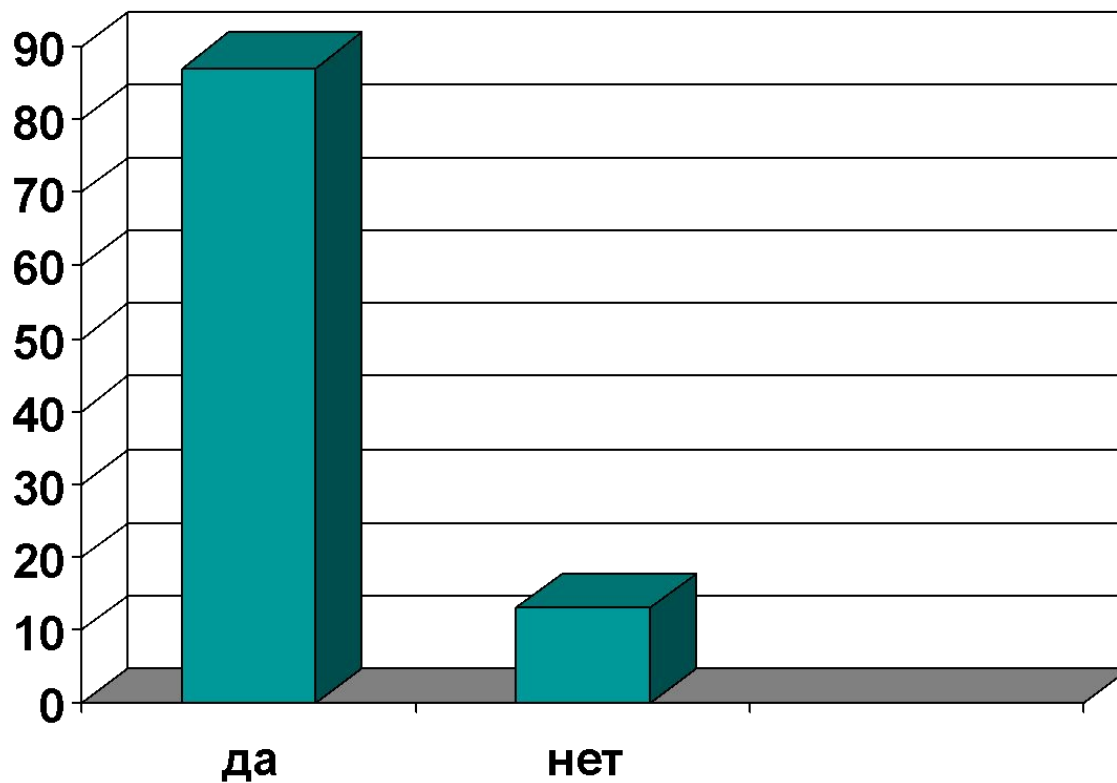

Нормы скорости чтения.

классы	Входной контроль	1 полугодие	2 полугодие
1	-	15	30
2	30	40	50
3	50	60	70
4	70	80	90-100

Любишь ли ты читать?