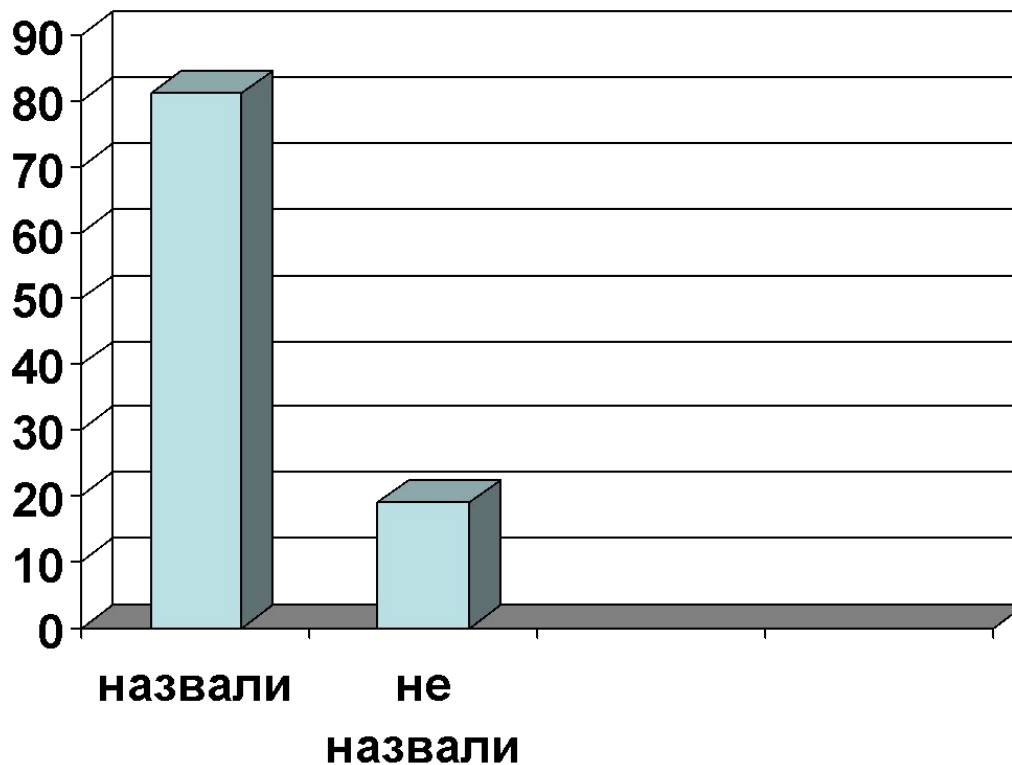

Какую книгу ты читаешь сейчас?