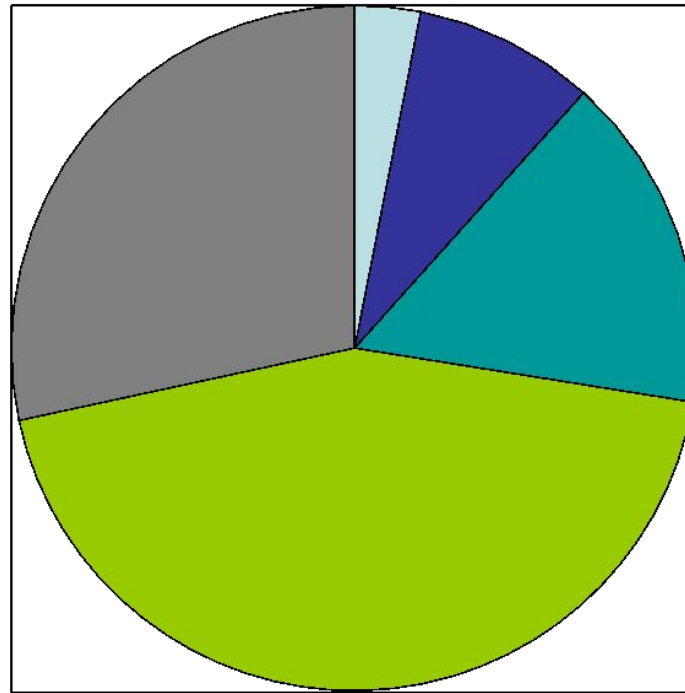

Навык чтения в 1-в классе.

не читают

до 10 сл/мин

10-20 сл/мин

20-50 сл/мин

более 50 сл/мин

Не читают	1
До 10 сл/мин	3
10 – 20 сл/мин	5
20 – 50 сл/мин	14
Более 50 сл/мин	9

Нормы скорости чтения.

классы	Входной контроль	1 полугодие	2 полугодие
1	-	15	30
2	30	40	50
3	50	60	70
4	70	80	90-100

Любишь ли ты читать?

Какую книгу ты читаешь сейчас?

Читают ли тебе родители?

В твоей семье читают взрослые?

Есть ли у тебя дома интересные книги?