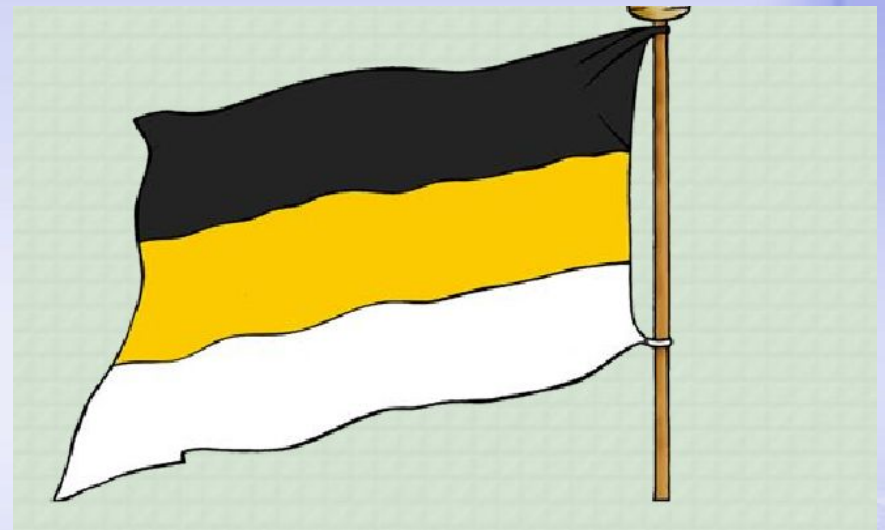

Гербовое знамя

Гербовое знамя

Флаг Царства Русского

В 1693 г. бело-синекрасный флаг «царя Московского» был поднят в Архангельске на ботике Петра I – «дедушке русского флота».

В 1705 г. Петр I издал указ о размещении флага на судах, сам начертал образец и определил порядок горизонтальных полос

Императорский штандарт

В 1701г. был введен еще императорский штандарт. Это было квадратное золотое знамя с черным двуглавым орлом посередине. Это было знамя не империи, а лично императора.

Кроме дворцового был введен и *судовой штандарт*. Двуглавый орел на нем держал не скипетр и корону, а карты четырех морей.

Кроме дворцового был введен и *судовой штандарт*.

Двуглавый орел на нем держал не скипетр и корону, а карты четырех морей.

Андреевский флаг

Андреевский флаг

В 1712 году на военном флоте утвердился Андреевский флаг. Соединение крестом символизировало объединение Россией своих флотов на Белом, Азовском, Каспийском и Балтийском морях.

Флаг Российской империи.

В 1858 Александр II утвердил новый рисунок флага (черно-желто-белый)

В 1865 году вышел указ, в котором черный, оранжевый(золотой) и белый названы «государственными цветами России»