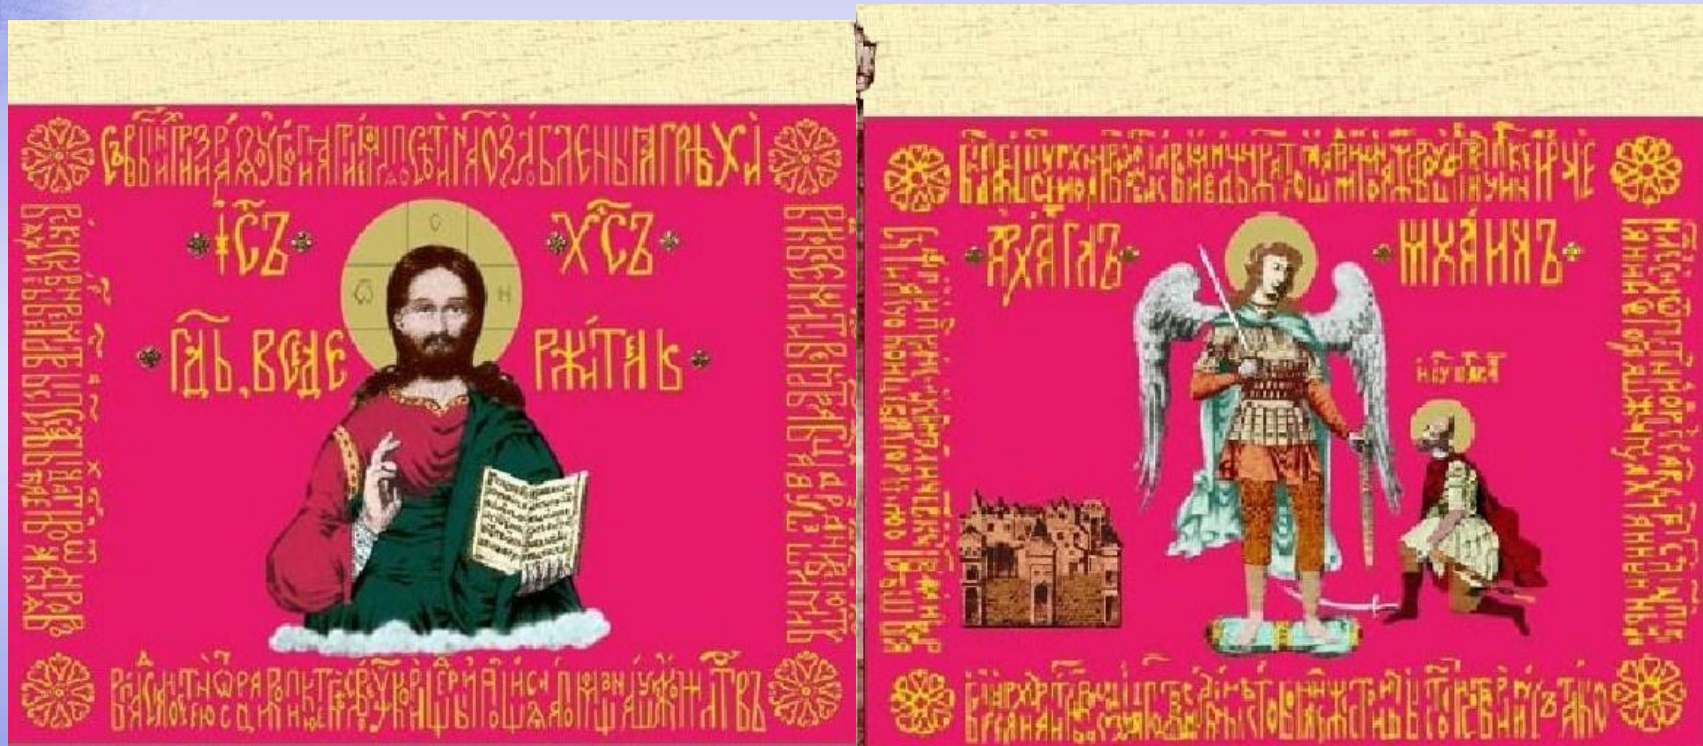

Гордо реет флаг державный

Символика России

Древнерусские стяги

Прапор стрелецького війська

Хоругъѣѣ

Знамя Дмитрия Пожарского

Рождение русского флага.

В 1667- 1669 г.г. в селе Дединове на Оке был построен первый российский корабль «ОРЁЛ», над которым согласно указу царя Алексея Михайловича 24 апреля 1669 г. был поднят трехцветный флаг, ставший впоследствии национальным флагом России.

Гербовое знамя

Гербовое знамя

Флаг Царства Русского

В 1693 г. бело-синекрасный флаг «царя Московского» был поднят в Архангельске на ботике Петра I – «дедушке русского флота».

В 1705 г. Петр I издал указ о размещении флага на судах, сам начертал образец и определил порядок горизонтальных полос

Императорский штандарт

В 1701г. был введен еще императорский штандарт. Это было квадратное золотое знамя с черным двуглавым орлом посередине. Это было знамя не империи, а лично императора.

Кроме дворцового был введен и *судовой штандарт*. Двуглавый орел на нем держал не скипетр и корону, а карты четырех морей.

Кроме дворцового был введен и *судовой штандарт*.

Двуглавый орел на нем держал не скипетр и корону, а карты четырех морей.

Андреевский флаг

Андреевский флаг

В 1712 году на военном флоте утвердился Андреевский флаг. Соединение крестом символизировало объединение Россией своих флотов на Белом, Азовском, Каспийском и Балтийском морях.