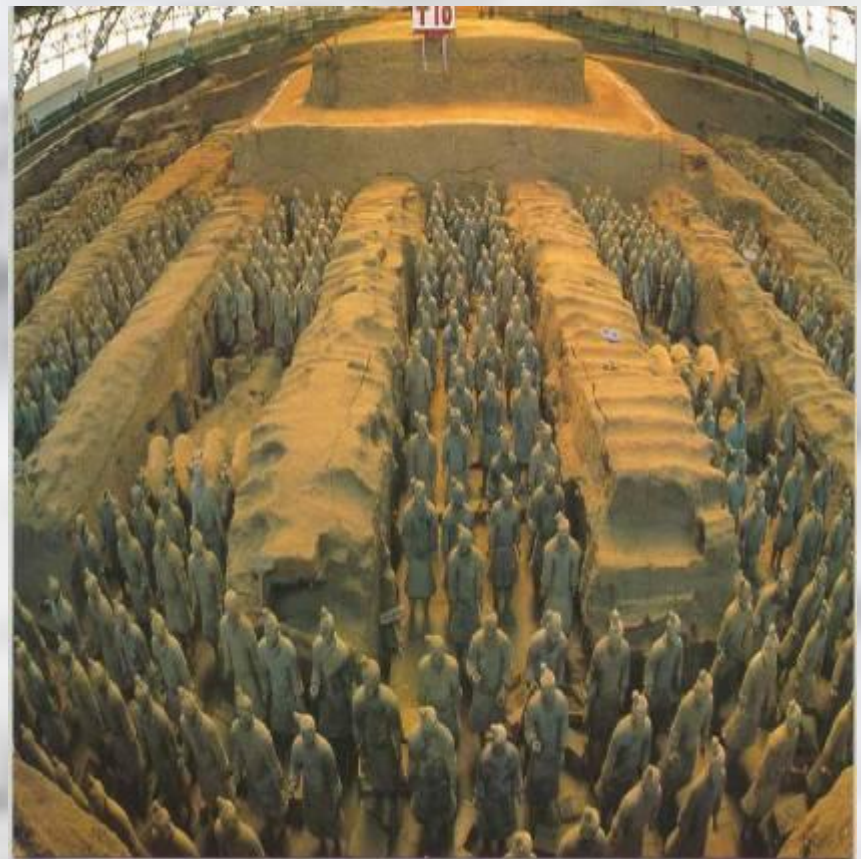

Глиняные воины
из гробницы императора