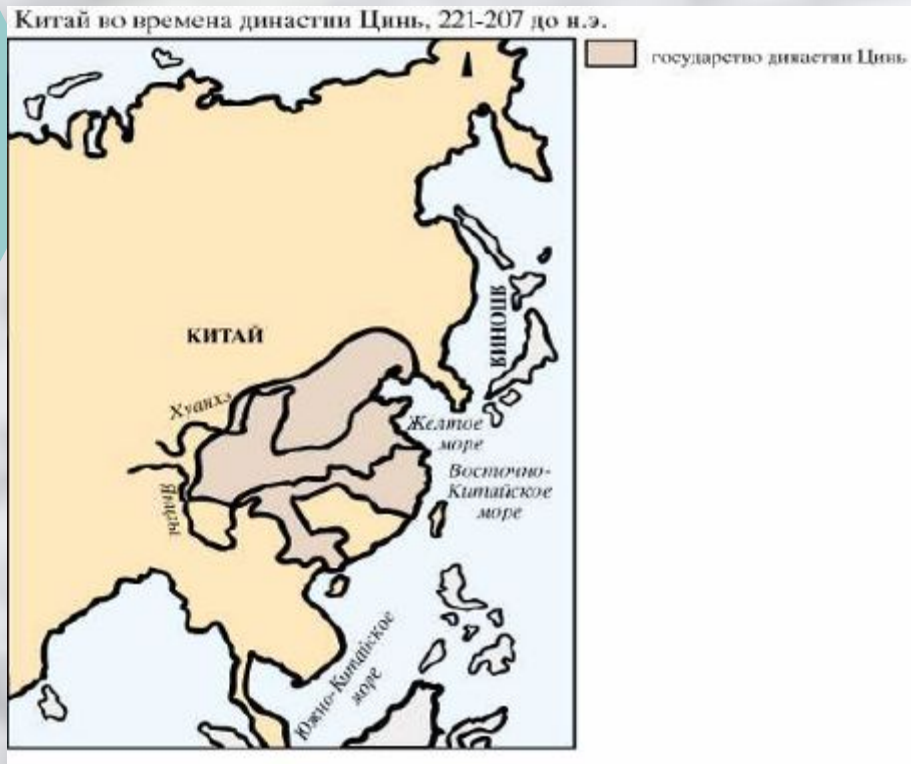

Р. Хуанхэ (желтая)

Чем занимались жители Китая?

Ирригационная система

Рисовое поле

2. Первая китайская империя.

Китай в период династии Цинь
221 -207 гг.

Цинь Шихуанди

Дворец императора – Сына Неба