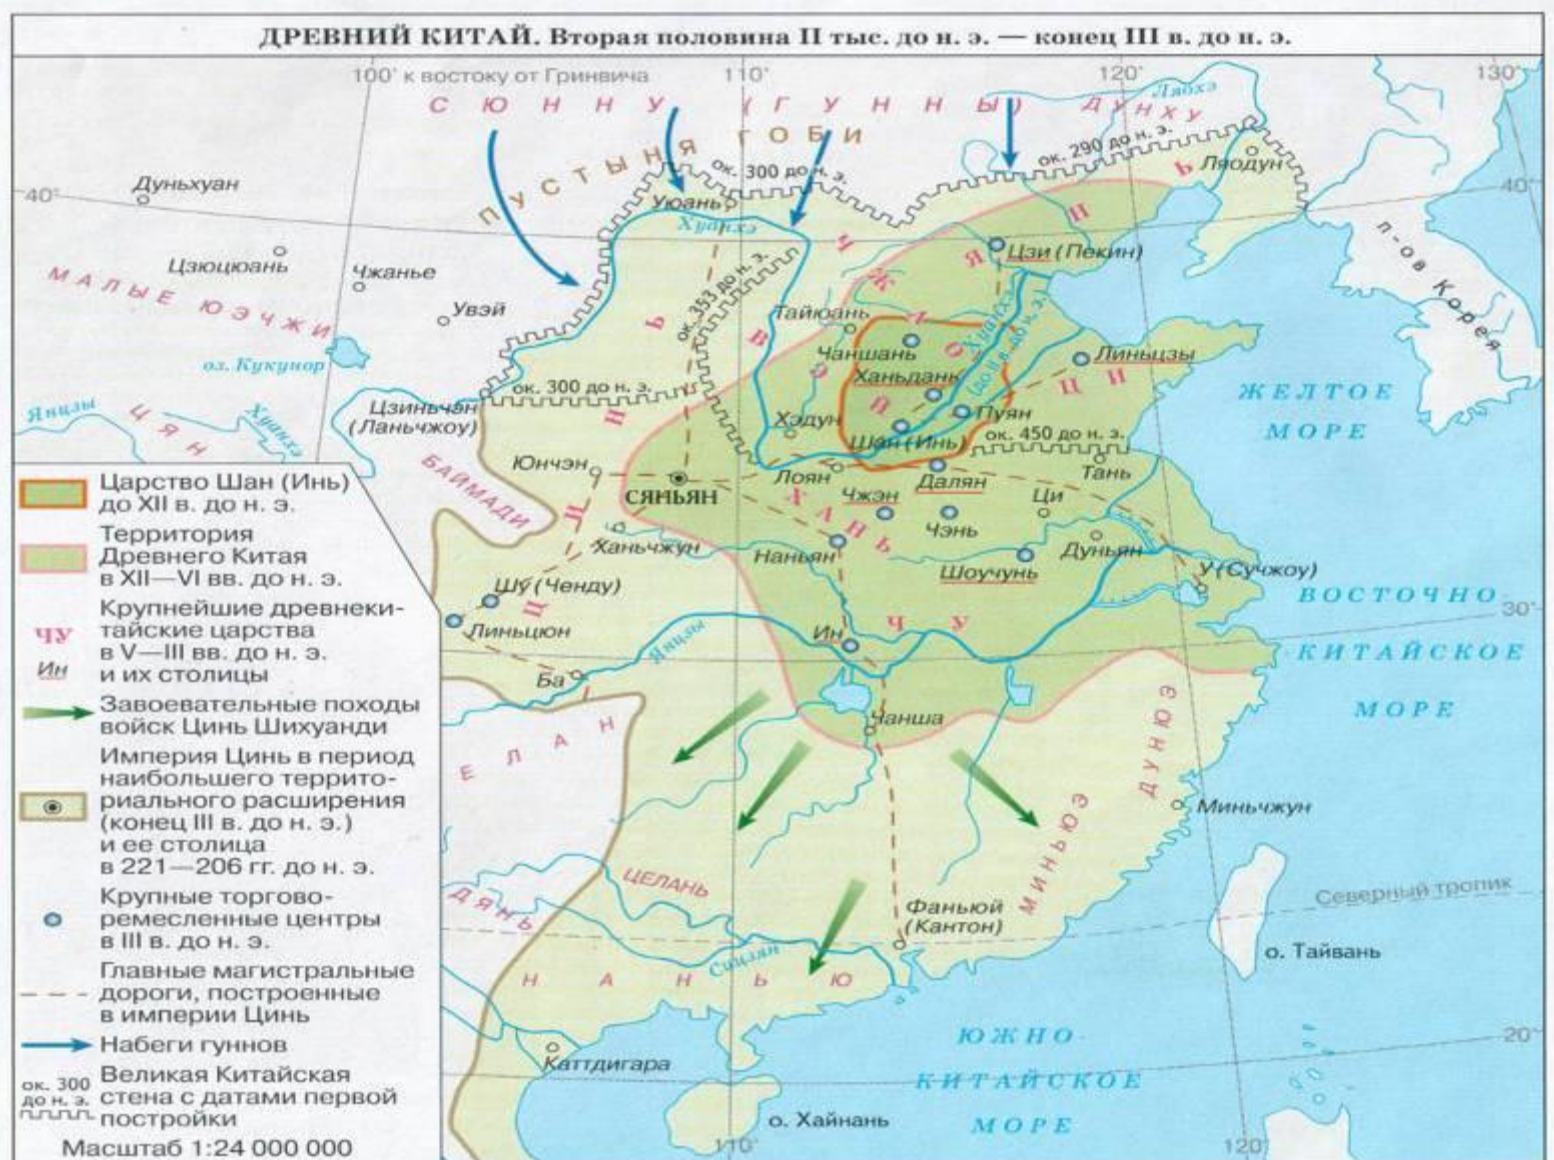

Р. Хуанхэ (желтая)

Чем занимались жители Китая?

Ирригационная система

Рисовое поле

2. Первая китайская империя.

Китай в период династии Цинь
221 -207 гг.

Цинь Шихуанди

Дворец императора – Сына Неба

Армия императора.

Колесница императора

Глиняные воины
из гробницы императора

3. Войны империи.

3. Войны империи.

Гунны* - кочевники. Великая Китайская стена.

Древний Китай

Первые китайские государства

1. **Сравните природу и климат Китая, Египта, Междуречья, Индии.**
2. **Каким было общественное устройство Древнего Китая?**

Давайте вспомним

Боги Древнего Востока

1. Шумер

2. Вавилон

3. Египет

4. Финикия

5. Индия

6. Китай

7. Персия

8. Израиль

А. Будда

Б. Яхве

В. Брахма

Г. Астарта

Д. Шива