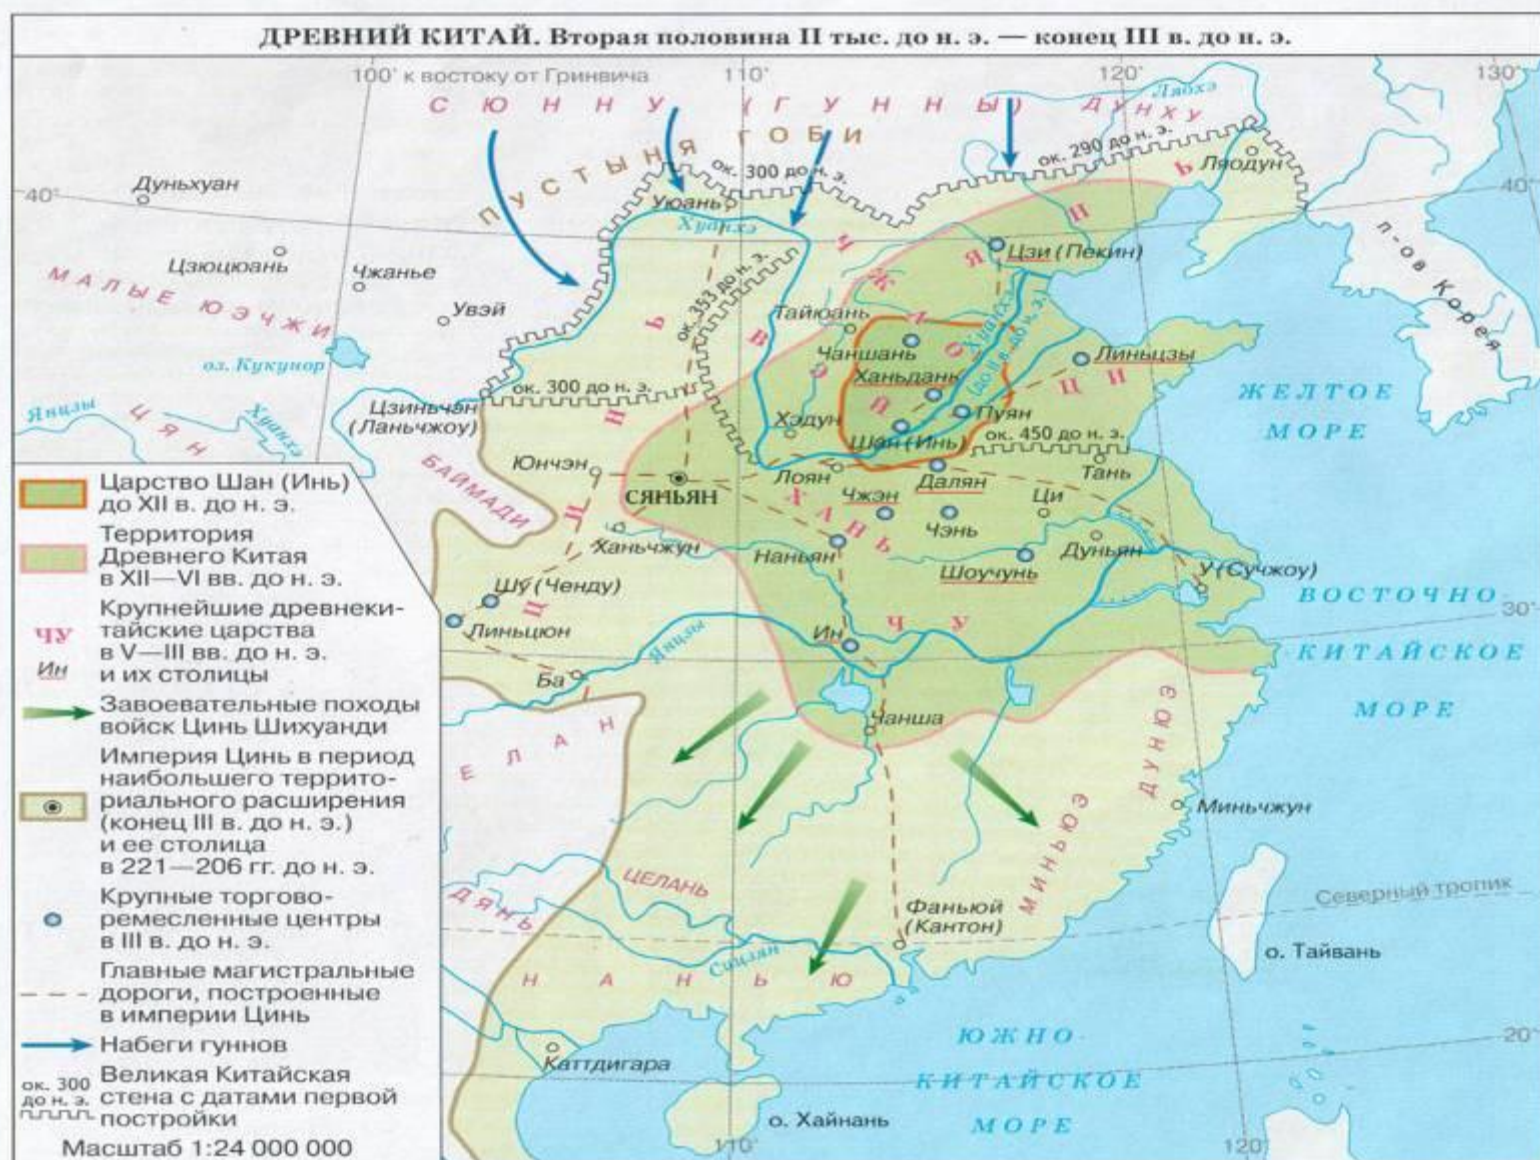

Гималаи

Р. Янцзы (голубая)

Р. Хуанхэ (желтая)

Чем занимались жители Китая?

Ирригационная система

Рисовое поле

2. Первая китайская империя.

Китай в период династии Цинь
221 -207 гг.

Цинь Шихуанди

Дворец императора – Сына Неба

Армия императора.

Колесница императора

Глиняные воины
из гробницы императора

3. Войны империи.

3. Войны империи.

Гунны* - кочевники. Великая Китайская стена.

1. Шумер

2. Вавилон

3. Египет

4. Финикия

5. Индия

6. Китай

7. Персия

8. Израиль