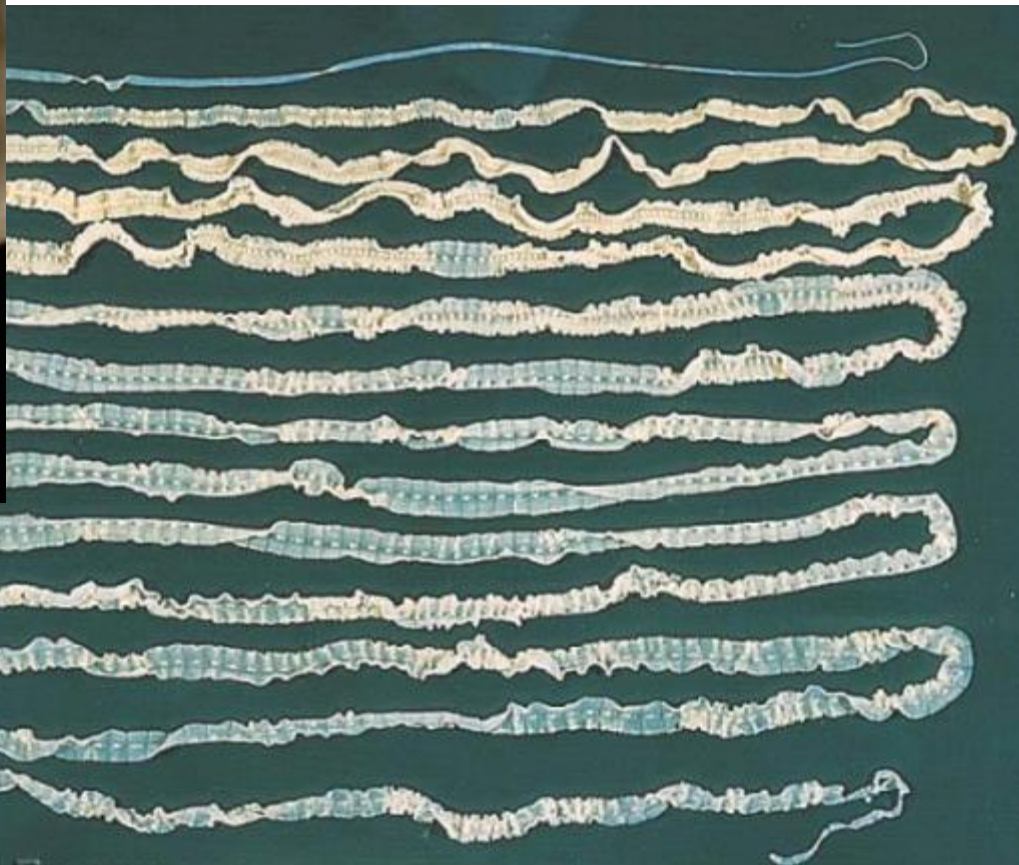

Как питаются паразиты?

Петров крест

Раффлезия

паразитическое растение с самыми крупными в мире цветами. Оно полностью лишено листьев, стебля и корней. Цветок раффлезии в бутоне похож на кочан капусты, а в раскрытом виде достигает 1 метра в диаметре и весит 4-6 килограмм.

Трутовик

Свиной цепень

Развитие свиного цепня

Слоновая болезнь

филярия

- греч. parasitos — «нахлебник», «дармоед» — форма отношений, при которых один вид (паразит) использует другой (хозяина) как среду обитания и источник пищи.
- Паразит может поселяться внутри тела хозяина или на его поверхности

Наружные паразиты

Блохи

Клещ

Вши

Пухоед

Туберкулезная палочка

- Организм, который живет за счет другого

Посмотри рисунки на с.133-134 и заполни таблицу: