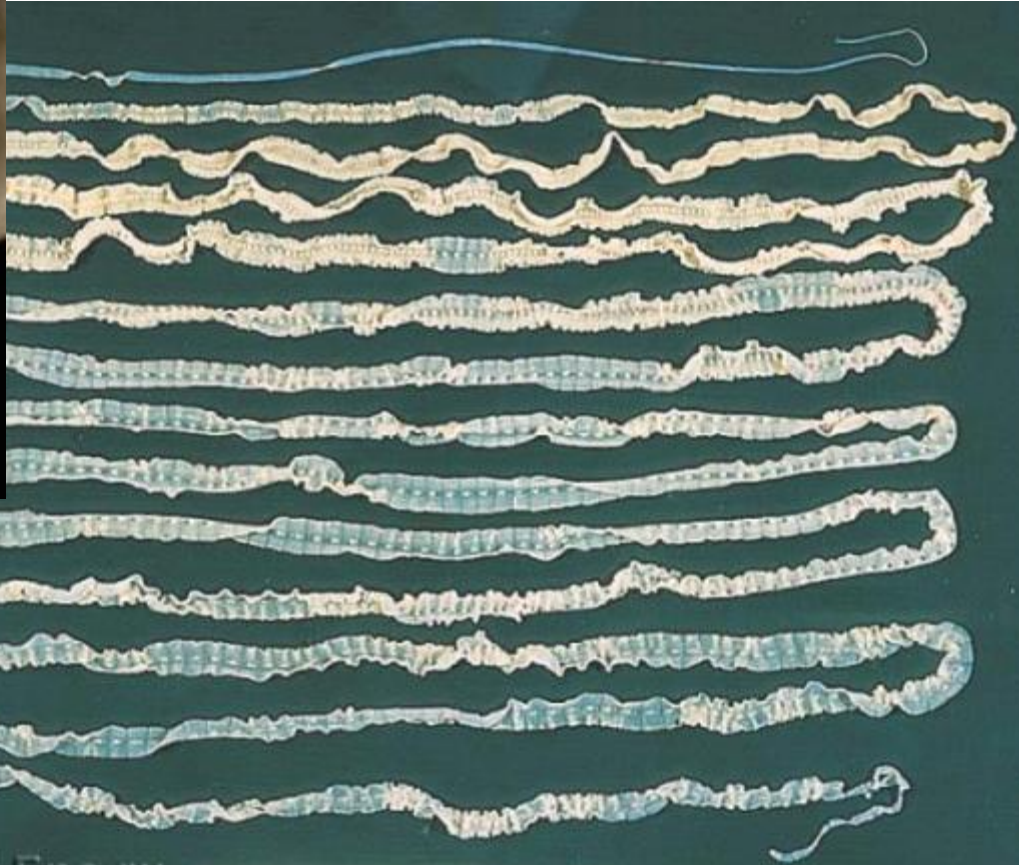

Как питаются паразиты?

Петров крест

Раффлезия

паразитическое растение с самыми крупными в мире цветами. Оно полностью лишено листьев, стебля и корней. Цветок раффлезии в бутоне похож на кочан капусты, а в раскрытом виде достигает 1 метра в диаметре и весит 4-6 килограмм.

Трутовик

Свиной цепень

Развитие свиного цепня

Слоновая болезнь

филярия

- греч. parasitos — «нахлебник», «дармоед» — форма отношений, при которых один вид (паразит) использует другой (хозяина) как среду обитания и источник пищи.
- Паразит может поселяться внутри тела хозяина или на его поверхности

Наружные паразиты

Блохи

Клещ

Пухоед

Вши

Туберкулезная палочка

- Организм, который живет за счет другого

Посмотри рисунки на с.133-134 и заполни таблицу: