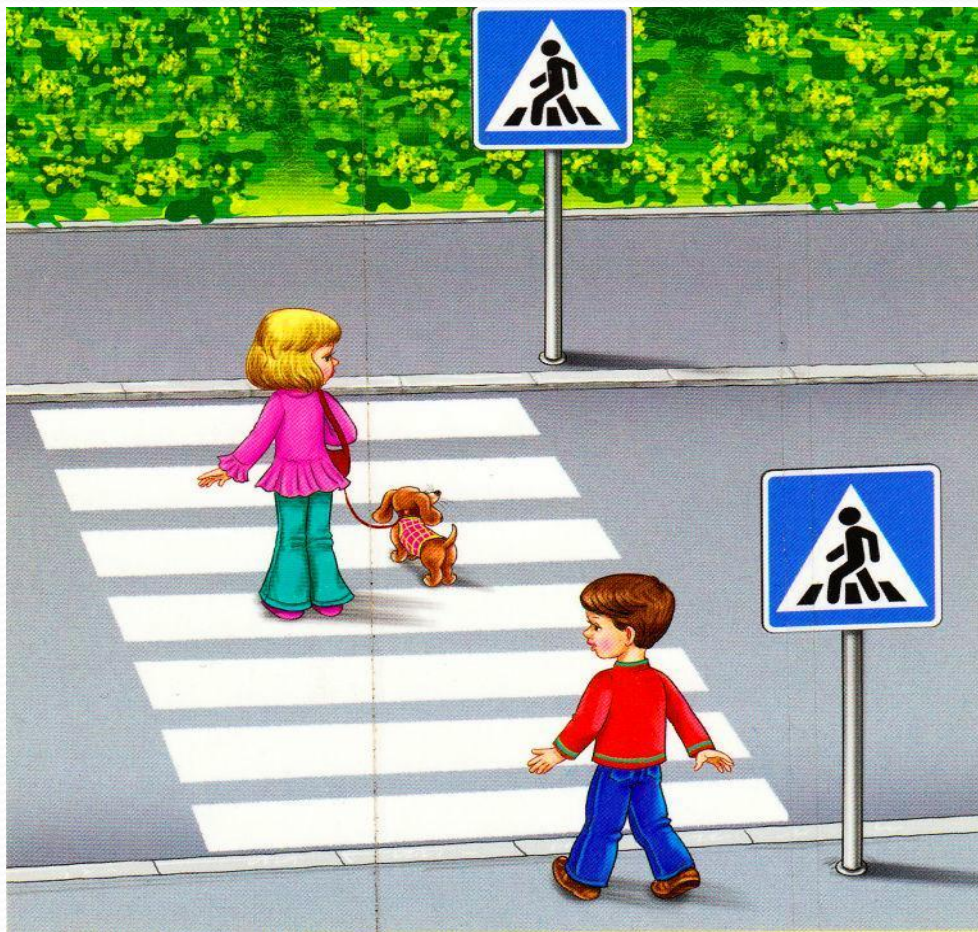

Знакомство дошкольников с дорожными знаками

Главный помощник- СВЕТОФОР

**Загорелся красный свет-
Пешеходу хода нет!
Желтый свет дает сигнал,
Чтобы ты зеленый ждал!
Свет зеленый говорит –
Для тебя проход открыт!**

**Знак "Пешеходный
переход":
Здесь наземный
переход,
Ходит целый день
народ.
Ты, водитель, не
грусти,
Пешехода пропусти!**

**Только там переходить положено –
Где зебра расположена!**

**Знак "Подземный
пешеходный переход":
Знает каждый пешеход
Про подземный этот ход.
Город он не украшает,
Но машинам не мешает!**

**Знак "Движение без
остановки
запрещено":
Ты, шофер, не
торопись,
Видишь знак,
остановись!
Прежде чем
продолжить путь,
Осмотреться не
забудь.**

**Знак "Движение
пешеходов
запрещено":
В дождь и в ясную
погоду
Здесь не ходят
пешеходы.
Говорит им знак
одно:
"Вам ходить
запрещено!"**

Знак "Дети":
Посреди дороги дети,
Мы всегда за них в
ответе.
Чтоб не плакал их
родитель,
Будь внимательней,
водитель!

Знак "Дорожные работы":

**Знак дорожные работы
Чинит здесь дорогу
кто-то.**

**Скорость сбавить
нужно будет,
Там ведь на дороге
люди.**