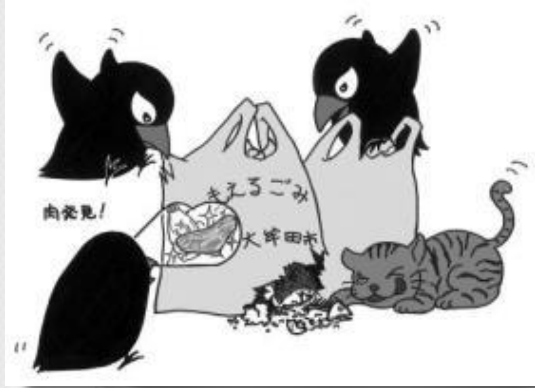

Проект парка «海の森»

Планируется открытие в 2020-м году к олимпиаде в Токио

Сгораемый и несгораемый мусор

燃えるゴミ moeru gomi
可燃ゴミ kanen gomi

燃えないゴミ moenai gomi
不燃ゴミ funen gomi

ゴミを回収する車

Мусороуборочная машина в Японии

Почему важно оставлять мусор в завязанных пакетах

ゴミ捨て場 gomi suteba

Место, где оставляют мусор до приезда машины

ОСНОВНЫЕ ТИПЫ ОТХОДОВ

- **資源ごみ** **shigen gomi**
перерабатываемые отходы
- **燃やすごみ** **moyasu gomi**
сжигаемые отходы
- **燃えないごみ** **moenai gomi**
несгораемые отходы
- **粗大ごみ** **sodai gomi**
крупногабаритные отходы (облагаются налогом)