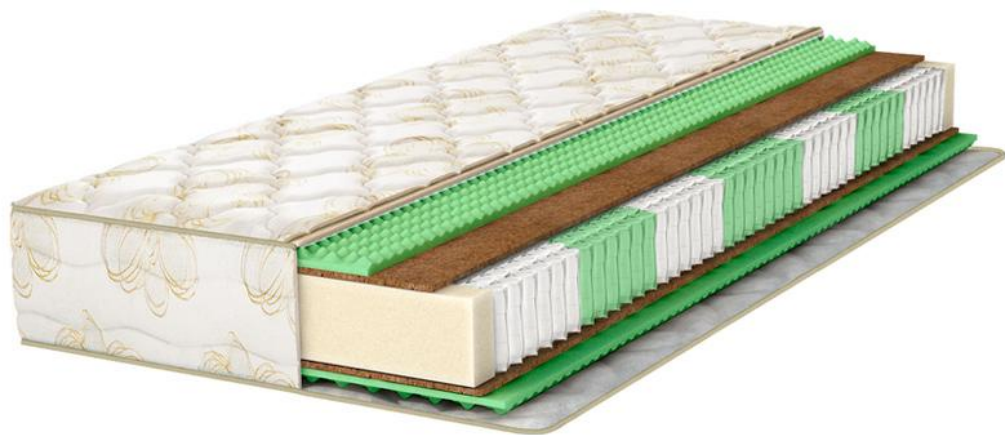

Матрас Palma

размер 200*080, 090,120, 140, 160, 180, 200.

цена от 5138р

Описание матраса

- Самая экономичная односторонняя модель матраса по низкой цене на основе усиленного пружинного блока Bonnel.
- Верхняя и боковые стороны матраса покрыты прочной стеганой жаккардовой тканью. Нижняя сторона содержит изоляционный слой из прочного натурального войлока и спанбонда.
- МАТЕРИАЛЫ:
 1. Жаккард, стеганный на синтепоне с противопожарной пропиткой
 2. Высокоэластичная пена
 3. Натуральное кокосовое волокно
 4. Зависимый блок Bonnel с двумя рамками
 5. Спанбонд
 6. Система усиления периметра

Матрас Lux

размер 200*080, 090,120, 140, 160, 180,
200.

цена от 5 503р

Описание матраса

- Матрас с ортопедическим эффектом. В основе матраса – усиленный блок независимых пружин. Матрас повторяет контуры тела, и позволяет мышцам полностью расслабиться за счёт равномерного распределения нагрузки. Рамки по периметру придают матрасу дополнительную жесткость и продлевают срок его службы. Ваши постельяльцы не будут постоянно ворочаться во время сна, а значит, лучше отдохнут и на следующее утро встанут полными сил.
- МАТЕРИАЛЫ:
 1. Жаккард, стеганный на синтепоне с противопожарной пропиткой
 2. Натуральный войлок
 3. Высокоэластичная пена
 4. Усиленный блок независимых пружин с двумя рамками
 5. Система усиления периметра

Матрас Fitness Arena

размер 200*080, 090,120, 140, 160, 180, 200.

цена от 10 621р

Описание матраса

- система комфорта с тканью NANOtex
- ортопедическая пена Orto Foam
- усиление по периметру
- кокосовая плита
- пружинный блок Fitness 7 zoned