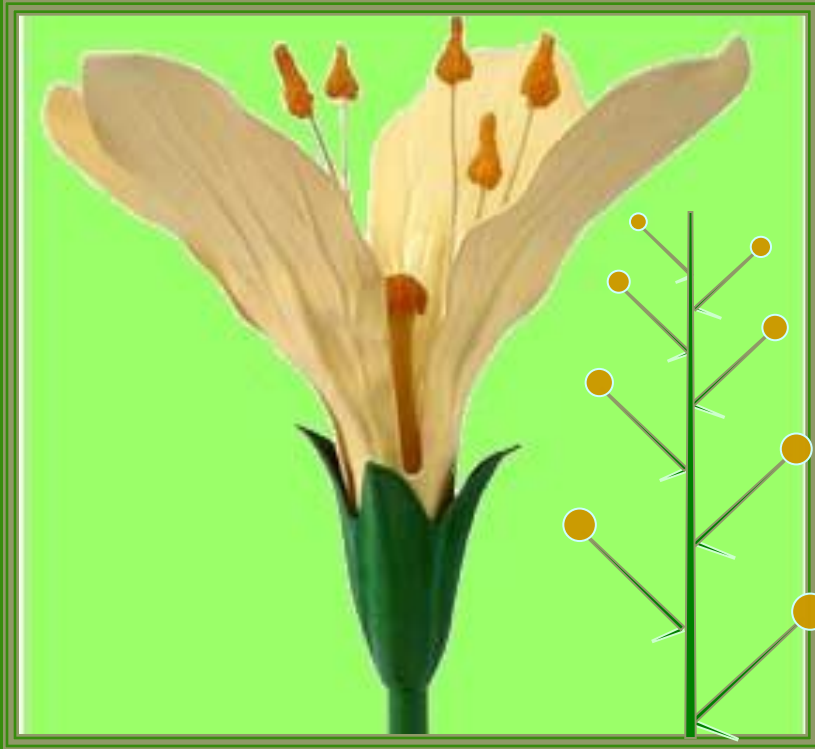

Ярутка полевая

Редис

Пастушья сумка

Редька черная

A close-up photograph of several bright yellow flowers, likely from the Brassicaceae family, growing on green stems with small, lobed leaves. The flowers are arranged in dense, rounded clusters. The background is a soft-focus natural setting with brown twigs and green foliage.

**Семейство  
Крестоцветные**

**В семействе около  
3200 видов.  
Среди них  
преобладают  
травянистые  
растения.  
Распространены в  
основном в  
умеренной зоне  
северного  
полушария**

# Строение цветка

Формула цветка:  $Ч4Л4Т4+2П1$