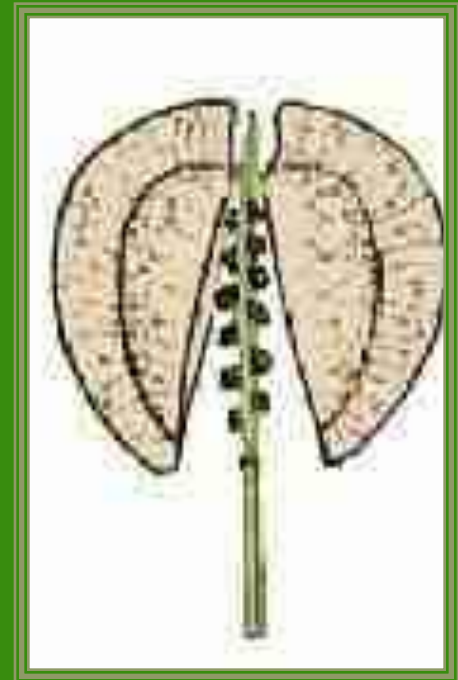

Плод

Виды плодов