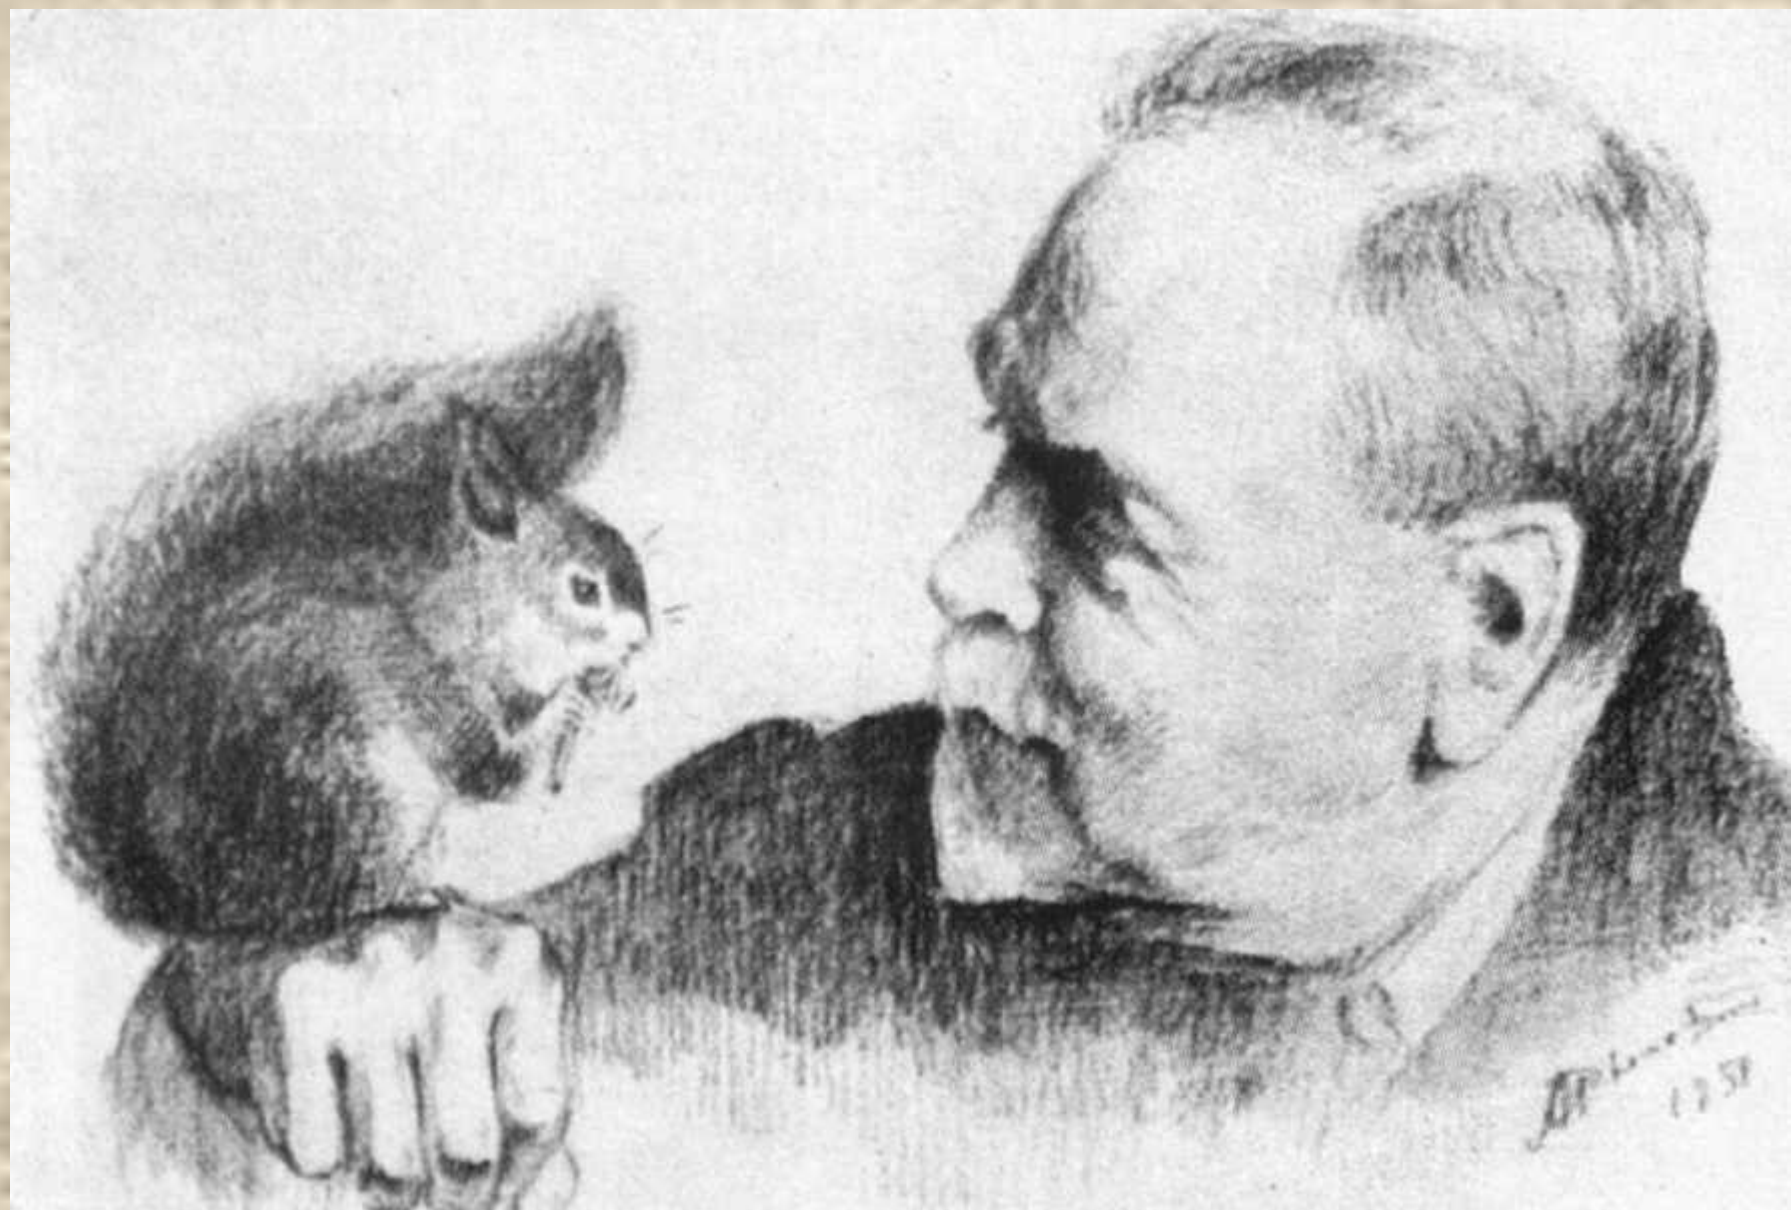

***РЫЛОВ Аркадий
Александрович***

(1870-1939)

- скромный русский пейзаж, знакомую природу
- молодое, радостное чувство, которым пронизан пейзаж

Зеленый шум. 1904.

В голубом просторе. 1918.

Закат. 1917

План

- I. А.А.Рылов – замечательный русский художник-пейзажист.
- II. Описание картины «Полевая рябинка»
 1. Общее описание пейзажа (первый и второй план).
 2. Особенности композиции картины.
 3. Значение цвета в пейзаже.
- III. Настроение, которое оставляет картина.