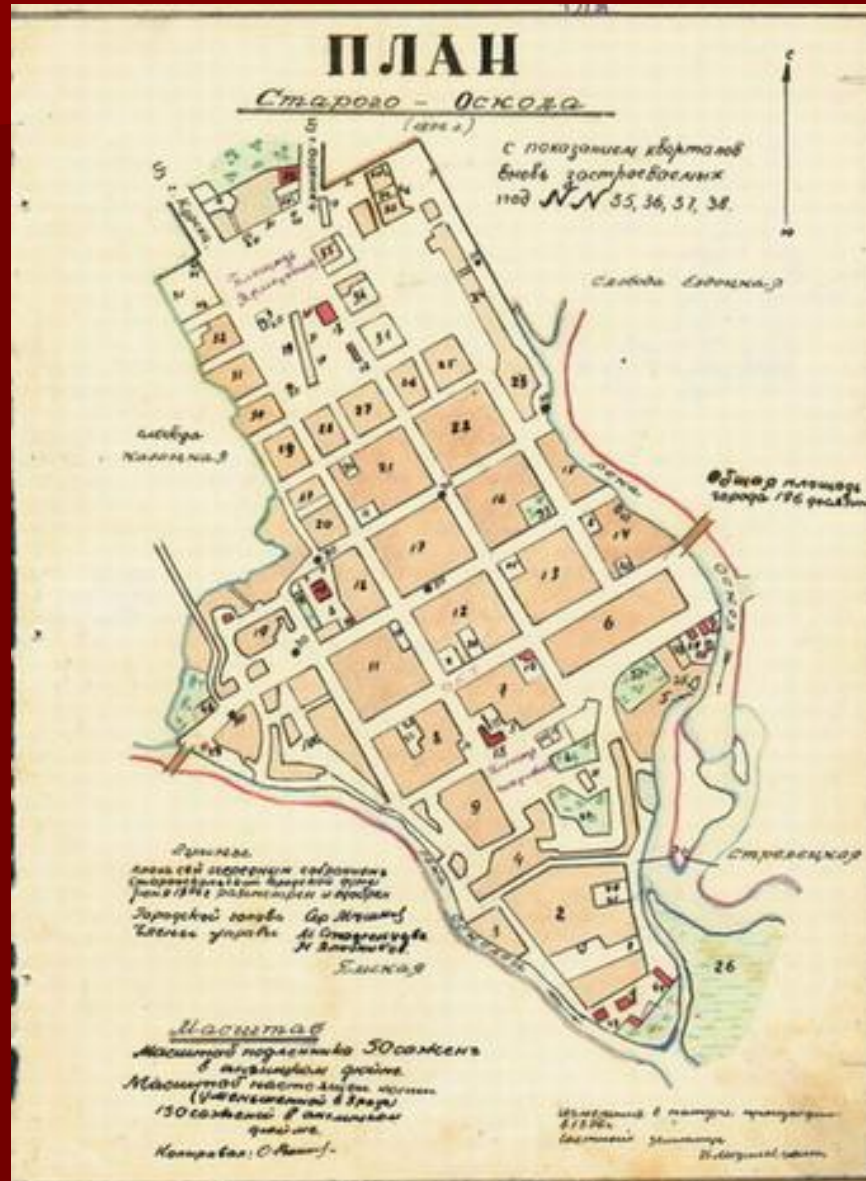

Памятные места Старого Оскола

Вид на город со стороны р. Оскол. Нач. XX в.

г. Старый Осколь. Курск. губ. № 2.

Общій видъ съ рѣки Осколь.

План города 1896 г.

Нижняя площадь

Старый Осколь. Нижняя площадь.

Здание Женской частной гимназии

Верхняя площадь

Мост через Оскол

Старый Осколь, Курской губ. № 10.
Мостъ черезъ рѣку Осколь.

Первая руда карьера Стойленского ГОКа

Открытие памятника Болгаро - советской дружбы

Закладка первого камня в новой части города