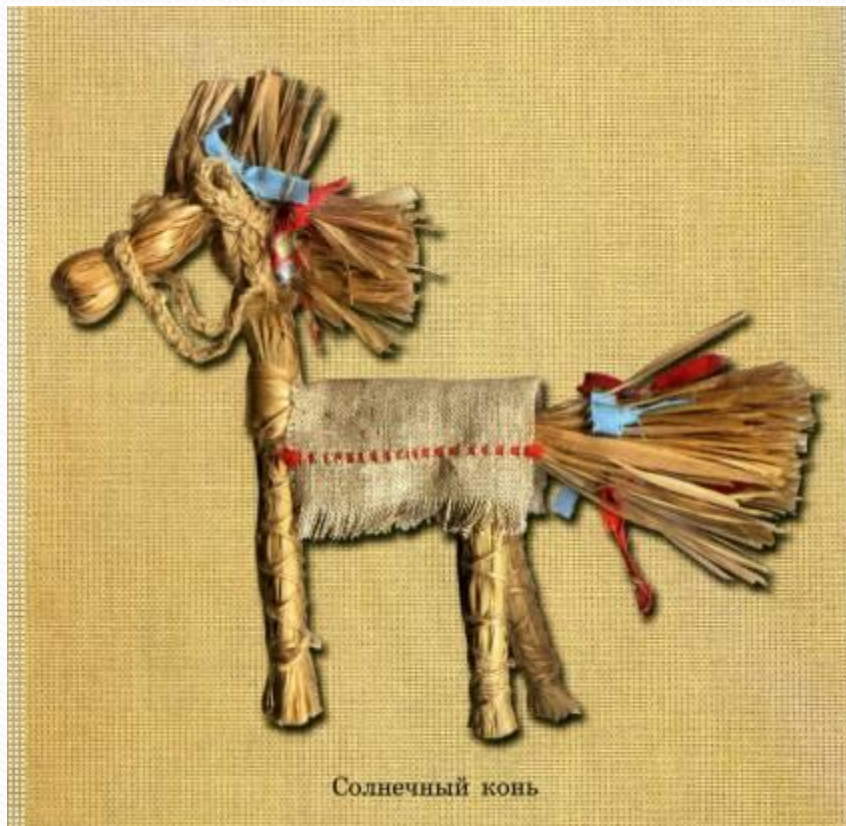

Русская традиционная кукла

Соколова Ирина Ивановна,
учитель технологии ГБОУ лицея № 82,
Петроградского района Санкт-Петербурга

Народная кукла

Кукла- знак человека, его игровой образ- символ. В этой роли она фокусирует время, историю культуры, историю страны и народа, отражая их движение и развитие.

Архангельская традиционная кукла

Русская традиционная кукла

Веснянка

- Веснянка – игровая куколка величиной с ладонь
- Её делали на ниточке или с длинной косой, за которую ребенок мог её водить

Коза

- Коза является символом жизненной силы
- Она приносит исполнение желаний и успех во всех начинаниях

Конь

Солнечный конь

- Конь – символ счастья, добра и радости – всего хорошего, что солнце даёт людям, и поэтому изображения коней часто украшались солнечными знаками-идеограммами.

Лошадки

Кострома

- Особенности, ритуальные изображения мифических персонажей весенне-летних обрядов. Делали их из веток, трав, цветов в виде чучела. С ними участники обряда обходили село, устраивали хороводы, игры, после чего "хоронили".

Кувадки

Кувадки

- Эти куклы связаны с таинством рождения ребенка
- В них должны были вселяться злые духи и эти куклы затем сжигали

Кукла на счастье

- Куклу делали чтобы она приносила счастье ее обладателю. Главное в кукле – коса, которая символизирует женскую силу.