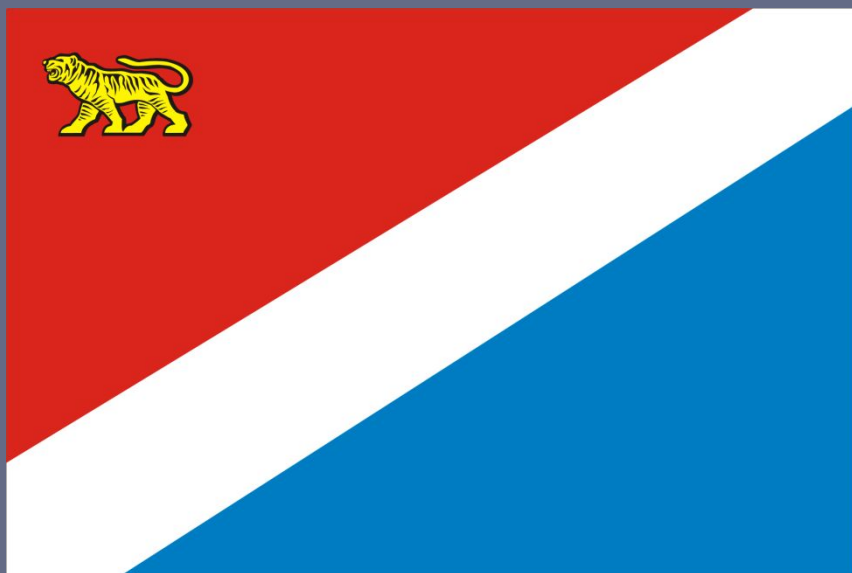

Флаг Приморского края

Красный цвет на флаге – символ храбрости и мужества,

Синий цвет знаменует красоту и величие главного богатства Приморья - моря.